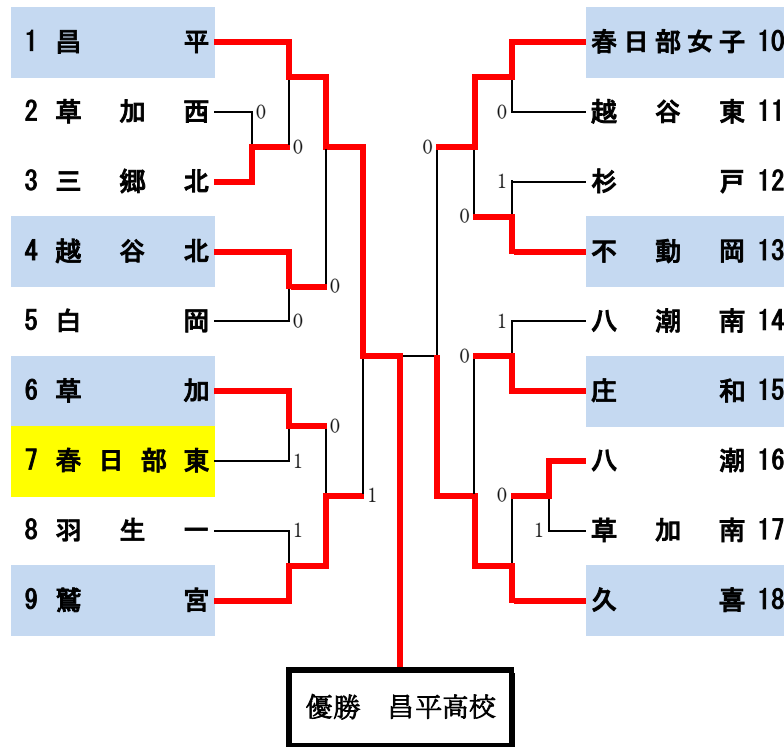

女子団体戦の部

[準決勝]

1 昌 平 2 - 1 鷲 宮 9      10 春日部女子 0 - 2 久 喜 18

鳥羽・細井 4 - 0 橋本・森村

松本・星野 0 - 4 萩原・川端

磯・土橋 4 - 1 小川・佐藤

飯島・関 0 - 4 福井・稲葉

橋本・森脇 0 - 4 川島・岡安

宮川・東郷 - 柴田・谷口

[決勝]

1 昌 平 2 - 1 久 喜 18      9 鷲 宮 2 - 0 春日部女子 10

鳥羽・細井 4 - 3 福井・稲葉

松本・星野 2 - 4 柴田・谷口

磯・土橋 4 - 2 川島・岡安

[3位決定戦]

橋本・森村 4 - 3 橋本・森脇

萩原・川端 4 - 2 飯島・関

小川・佐藤 - 宮川・東郷

3位決定戦

敗者復活