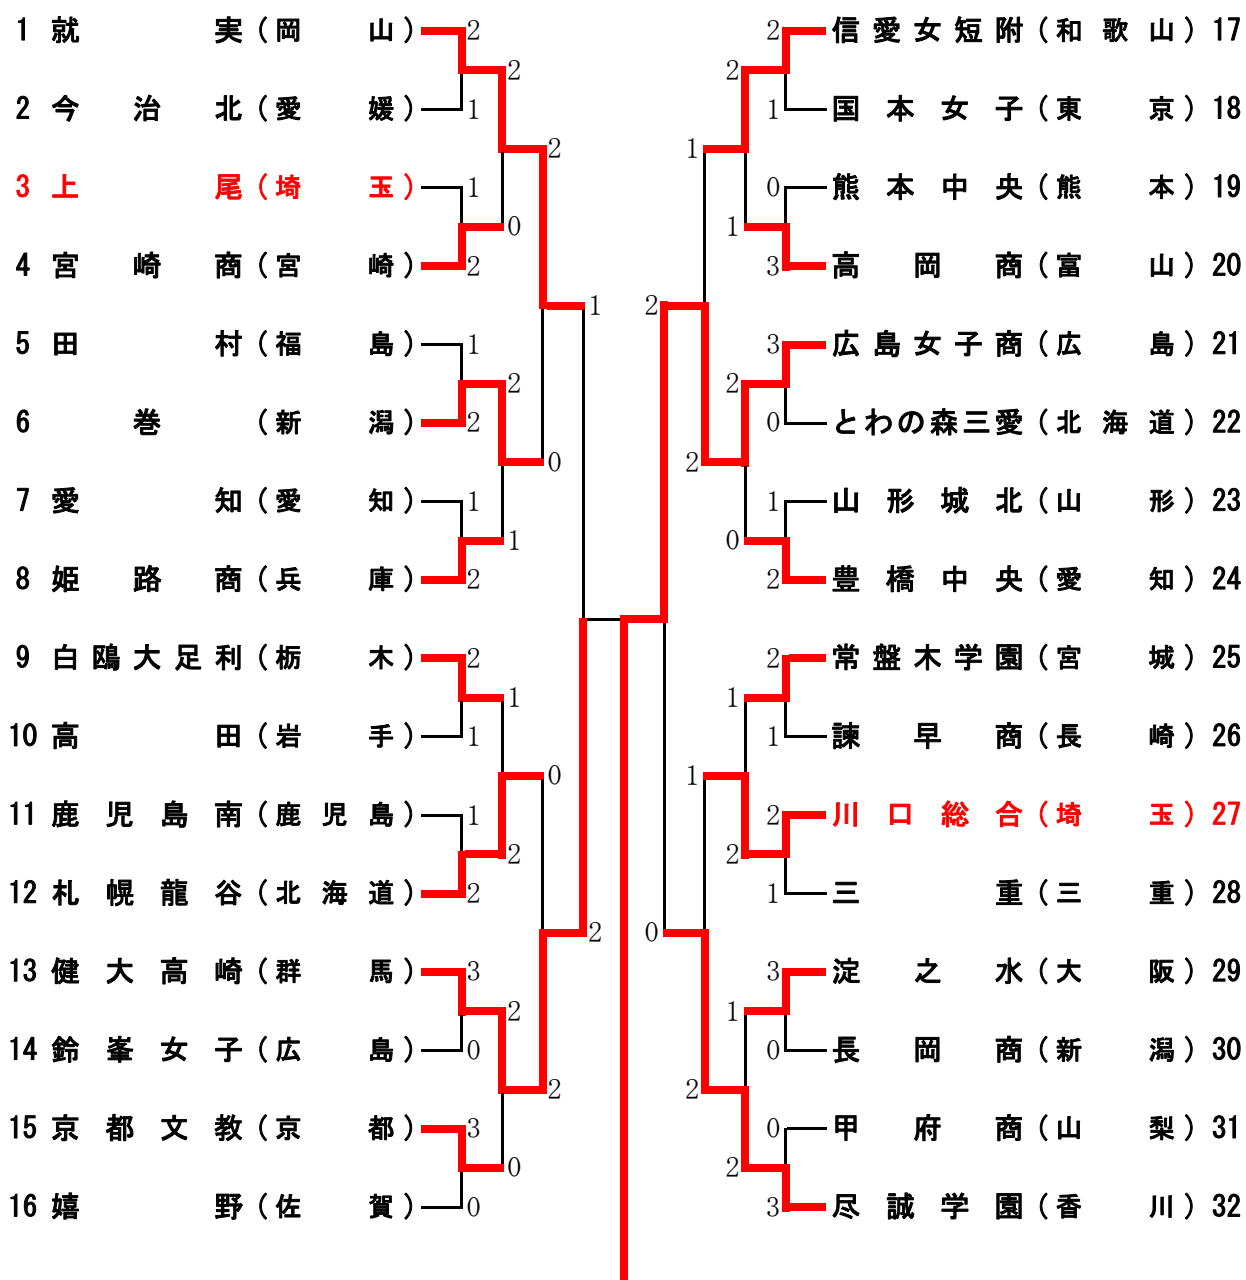

# 第32回 全日本高等学校選抜ソフトテニス大会 女子の部

平成19年3月29・30日  
愛知県名古屋市総合体育館

健大高崎 1 - ② 広島女商

守屋・斉藤 ④ - 0 廣澤・勝乗  
 川井・濱上 3 - ④ 深澤・森原  
 古宮・宮下 1 - ④ 石原・山本