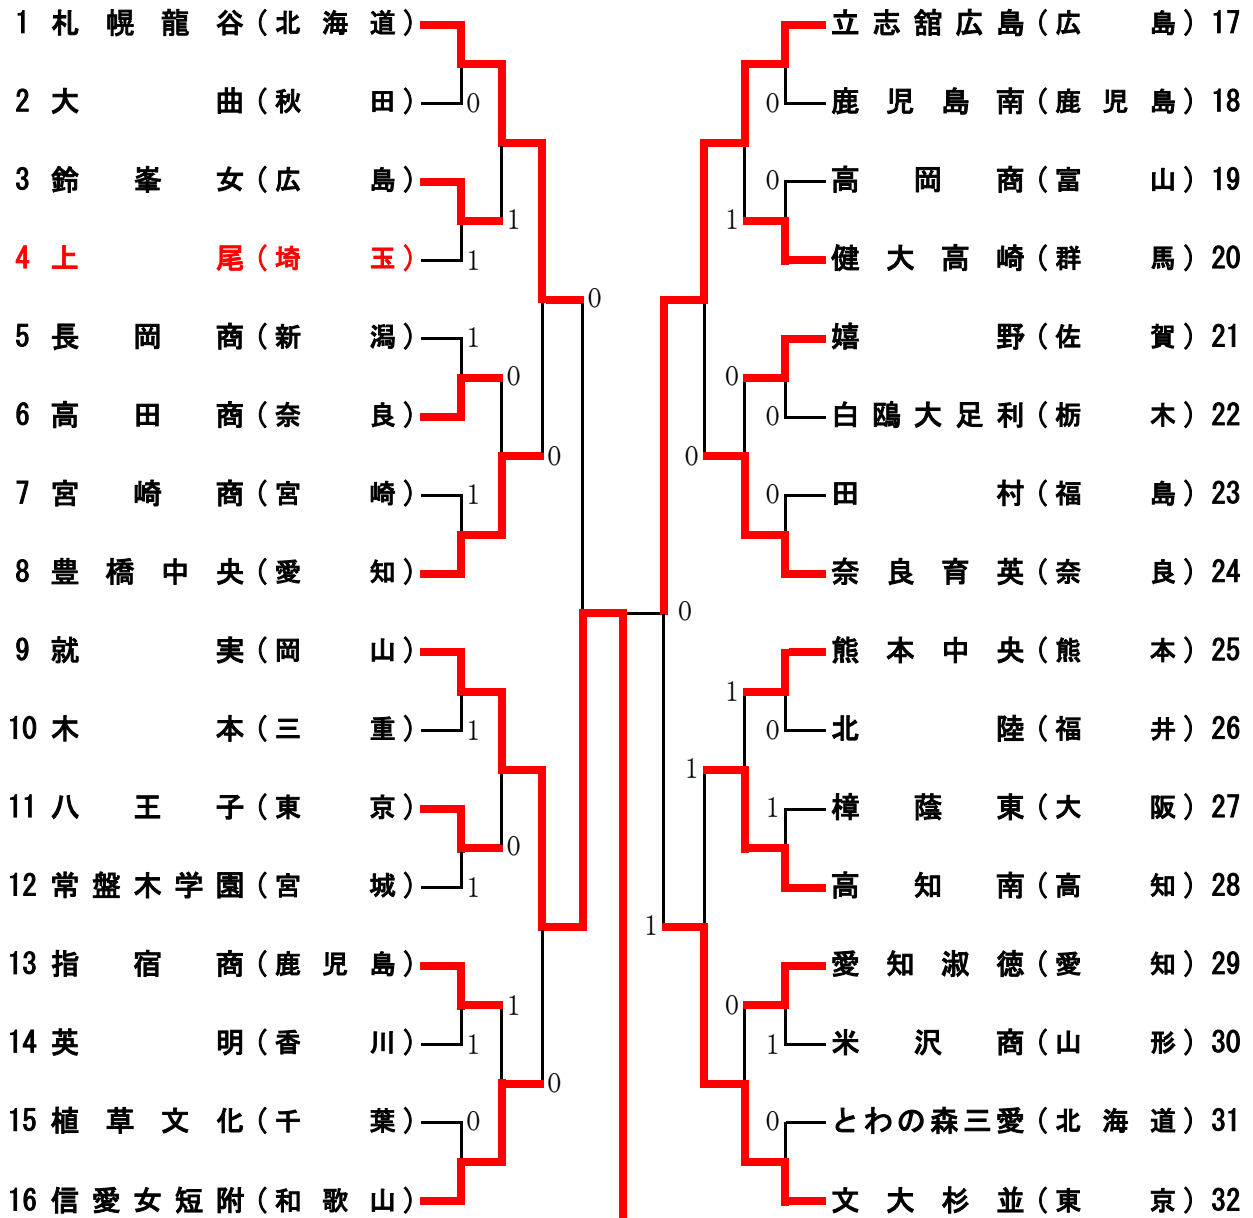

第29回 全日本高等学校選抜ソフトテニス大会 女子の部

平成16年3月29・30日
愛知県名古屋市総合体育館

就 実②-0 立志館広島

杉本・大庭 ④-0 森岡・中川
 小野・篠埜 ④-2 新谷・田中
 福田・真野 — 大野木・藤井