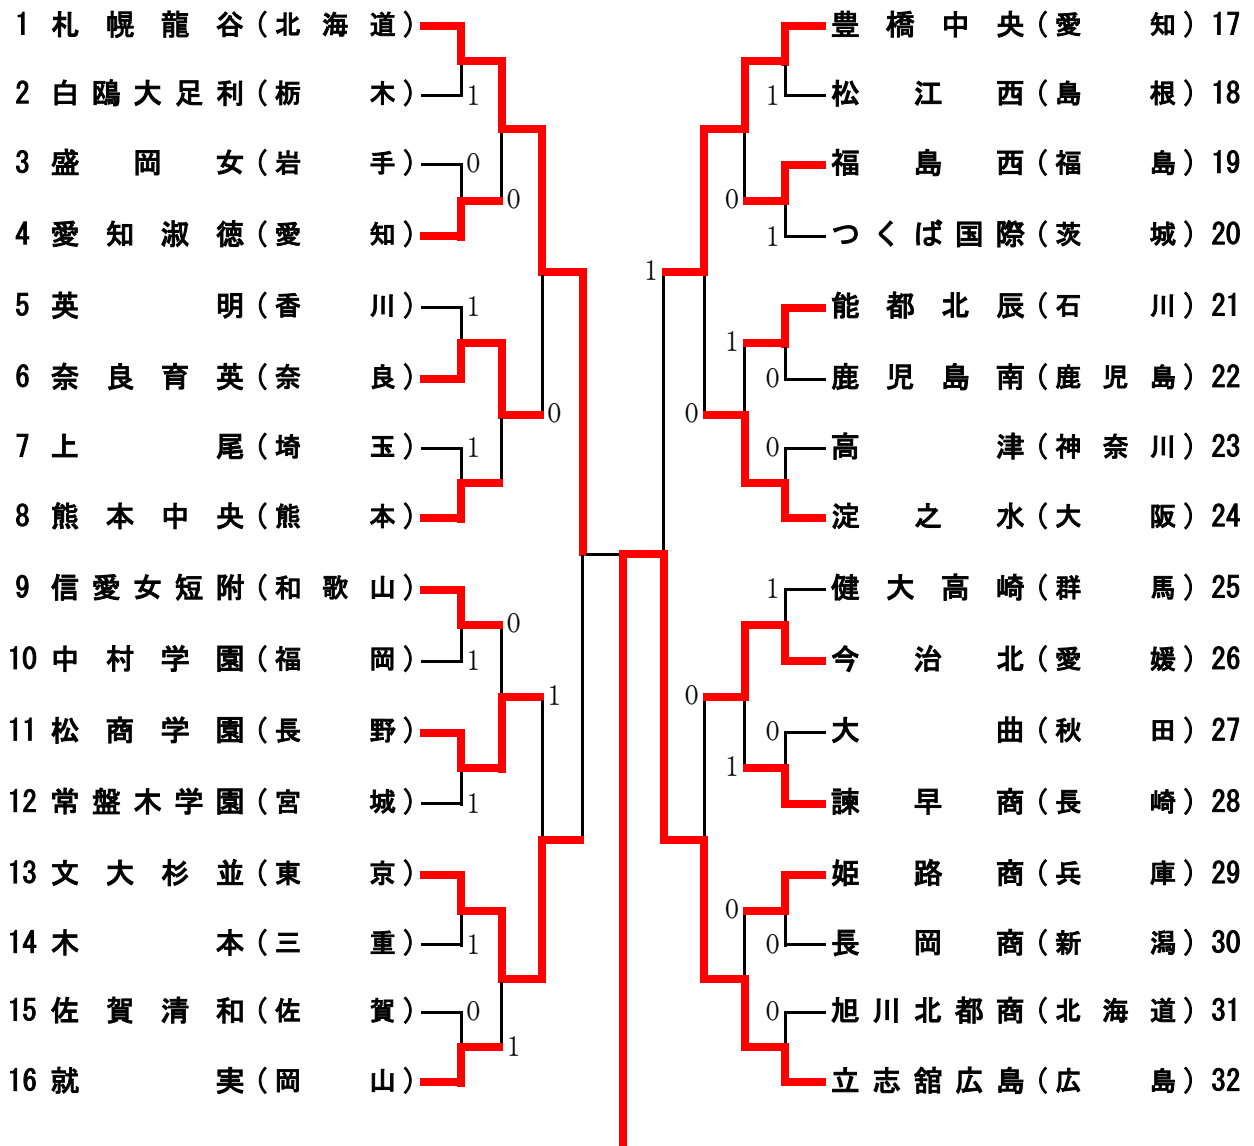

第28回 全日本高等学校選抜ソフトテニス大会 女子の部

平成15年3月29・30日
愛知県名古屋市総合体育館

札幌龍谷 0-② 立志館広島
谷岡・渡邊 3-④ 田畑・加藤
藤田・高塚さ 0-④ 島山・笹内
伊藤・高塚み - 藤田・榊原