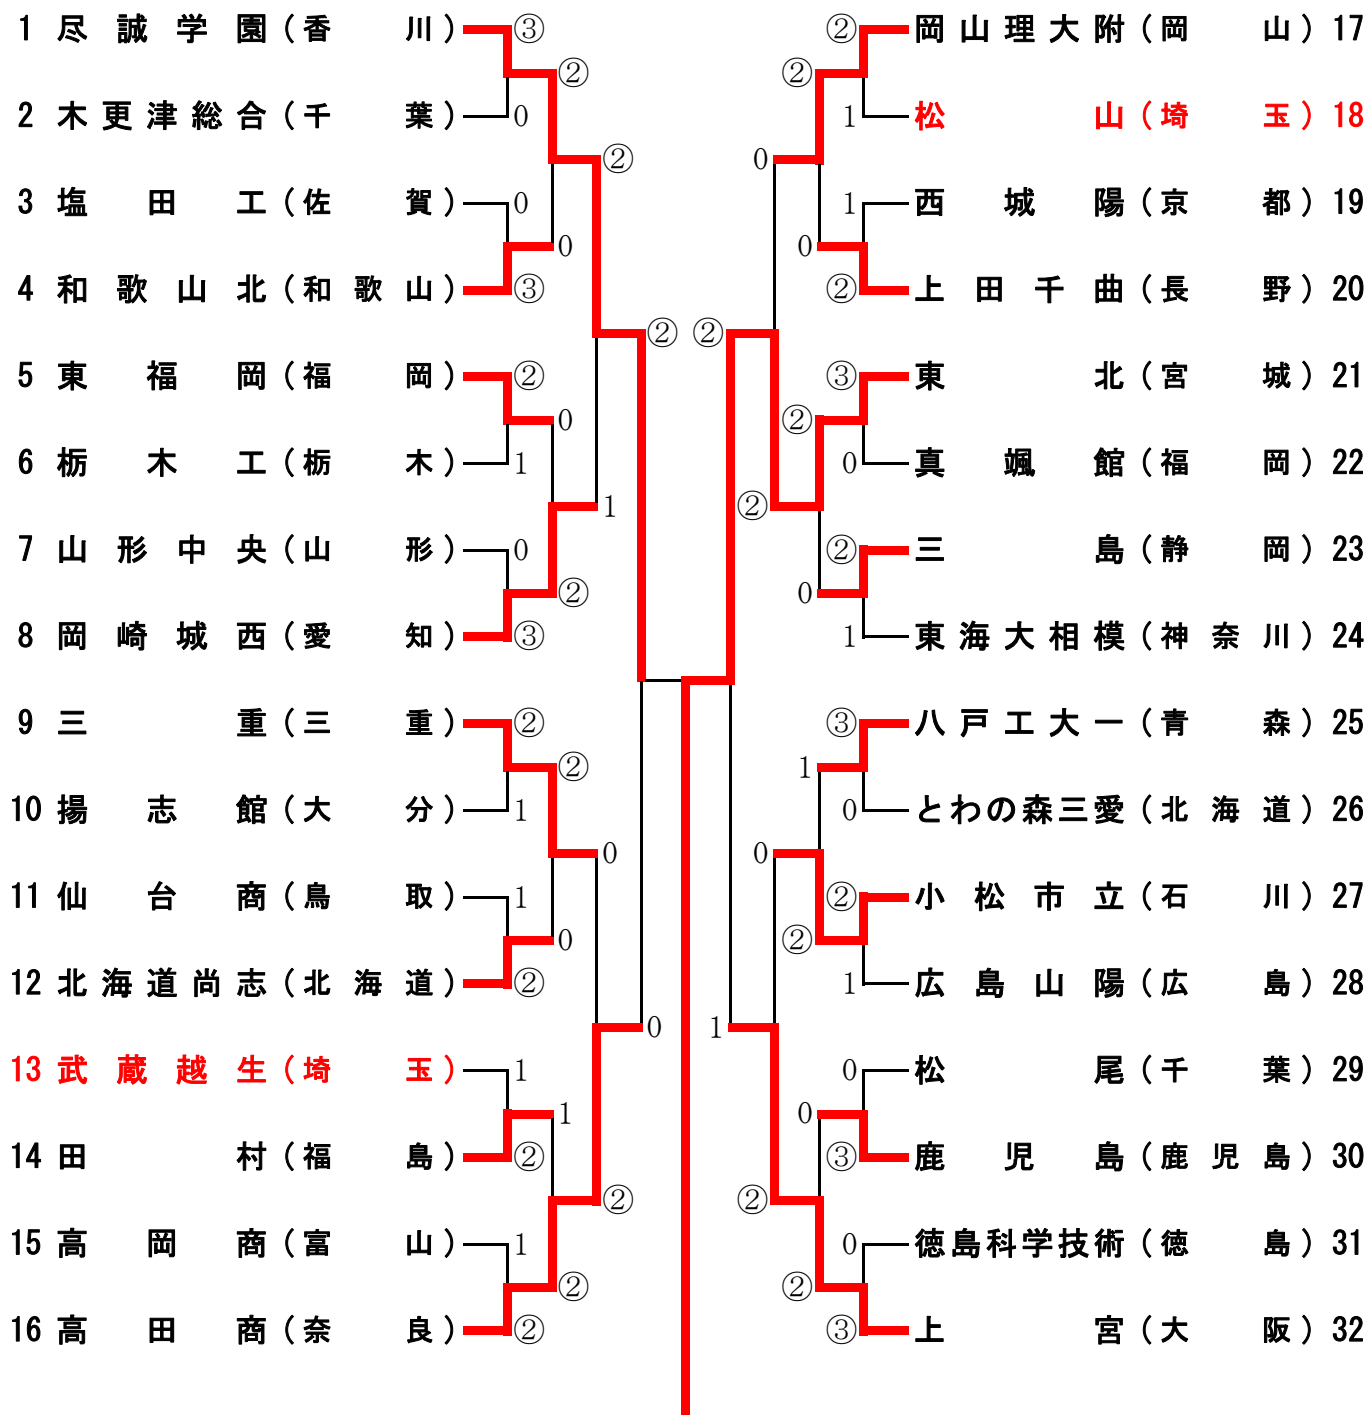

第35回 全日本高等学校選抜ソフトテニス大会 男子の部

平成22年3月29・30日
日本ガイシホール

尽誠学園 0 - ② 東北

白井・能口 1 - ④ 船水・九島
中本・青木 2 - ④ 丸中・鈴木
吉田・井口 - 山田・田中