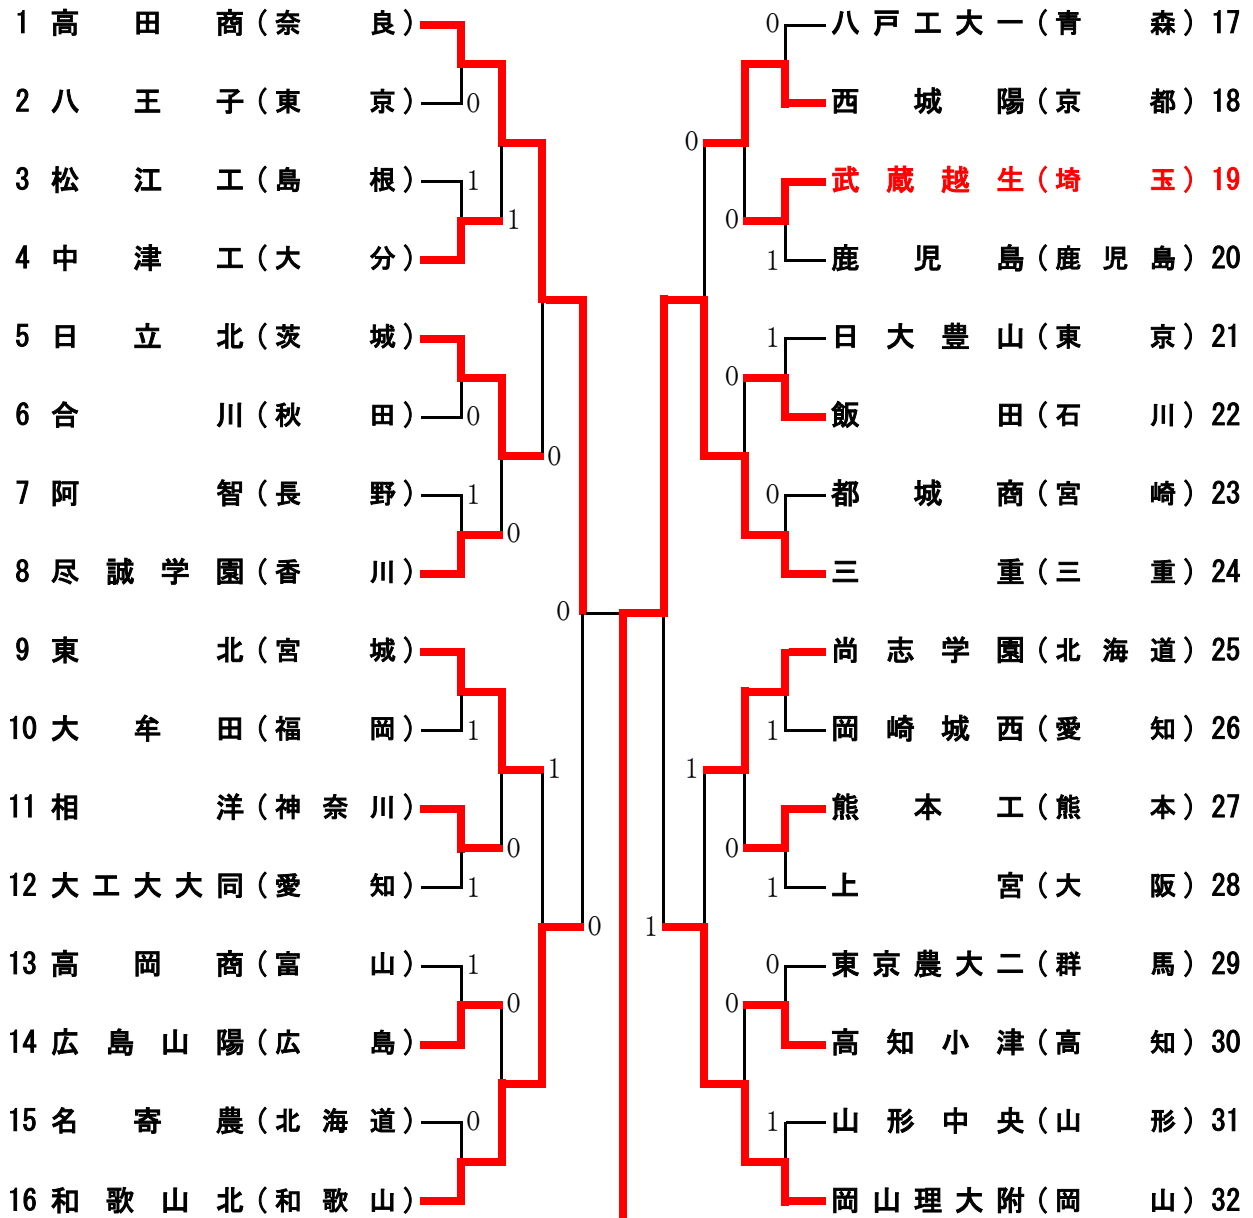

# 第29回 全日本高等学校選抜ソフトテニス大会 男子の部

平成16年3月29・30日  
愛知県名古屋市総合体育館

高田商 0 - ② 三重

佐藤・八幡 2 - ④ 玉川・花田  
 北澤・山本 1 - ④ 有家・越智  
 世利・川口 — 首藤・川淵