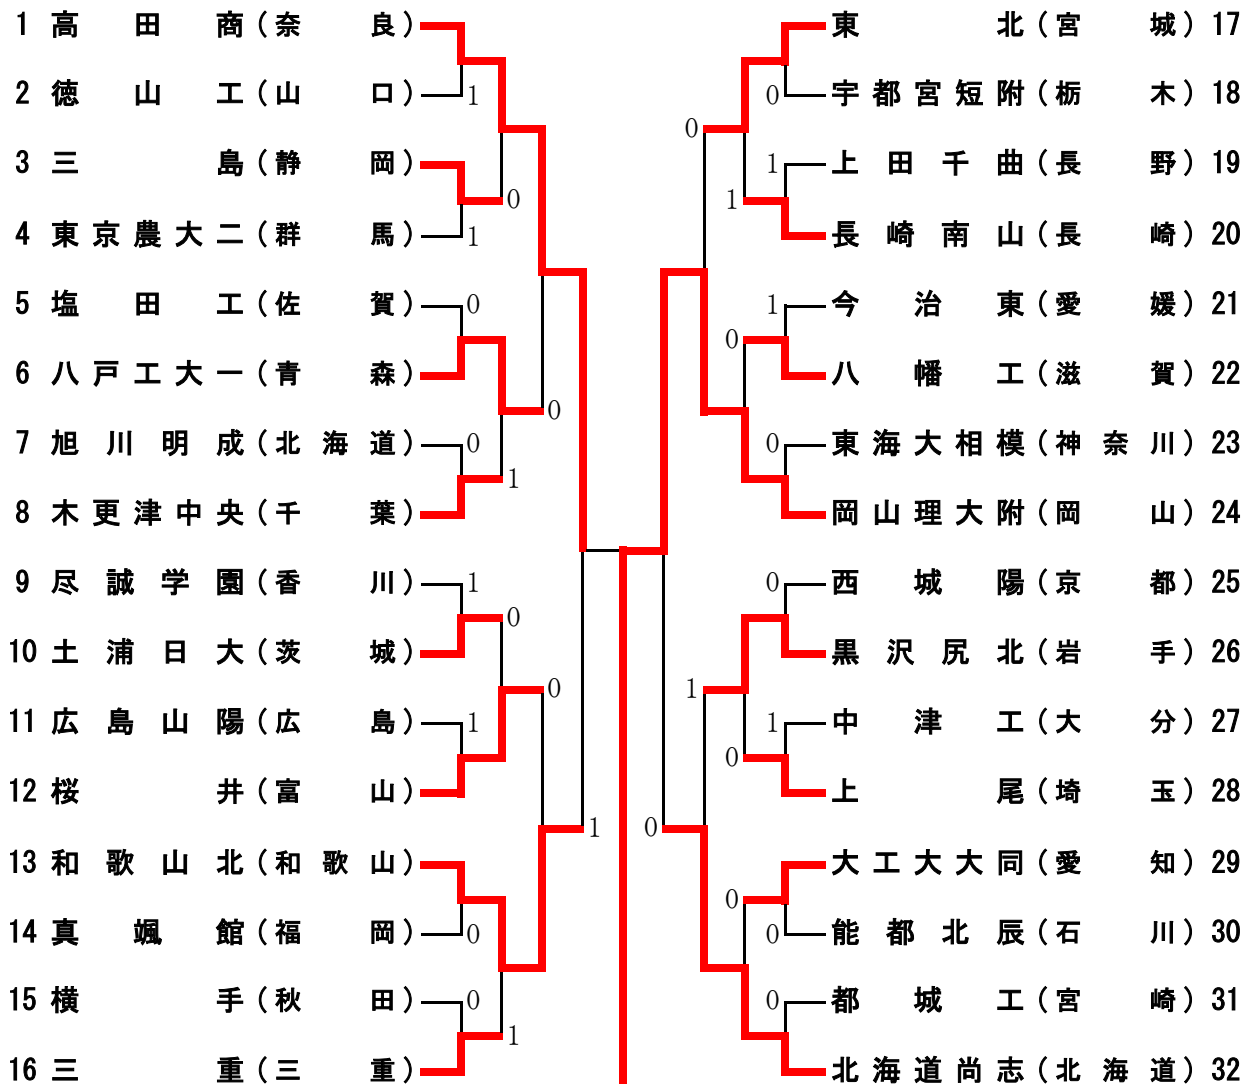

第28回 全日本高等学校選抜ソフトテニス大会 男子の部

平成15年3月29・30日
愛知県名古屋市総合体育館

高田商 0-② 岡山理大附
的場・宮下 3-④ 塚・遠藤
椋本・松田 2-④ 村上・北見
萱澤・對間 - 後藤・水松