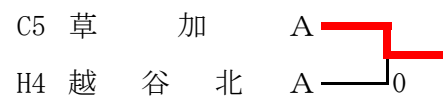

Hブロック

	チーム名	H1	H2	H3	H4	H5	勝率	±	順位
H1	古河一 A	/	③	③	③	③	4/4		1
H2	春日部女 C	0	/	0	1	②	1/4		4
H3	草加 B	0	③	/	1	③	2/4		3
H4	越谷北 A	0	②	②	/	③	3/4		2
H5	昌平 A	0	1	0	0	/	0/4		5

※試合順序 1-2 3-4 2-5 1-3 4-5 2-3 1-4 3-5 2-4 1-5

☆決勝トーナメント

1位トーナメント

3位決定戦

5位決定戦

7位決定戦

2位トーナメント

3位決定戦

5位決定戦