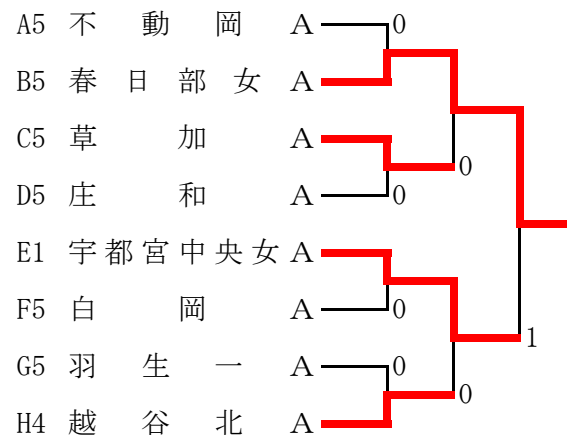

Hブロック

	チーム名	H1	H2	H3	H4	H5	勝率	±	順位
H1	古河一 A	/	③	③	③	③	4/4		1
H2	春日部女 C	0	/	0	1	②	1/4		4
H3	草加 B	0	③	/	1	③	2/4		3
H4	越谷北 A	0	②	②	/	③	3/4		2
H5	昌平 A	0	1	0	0	/	0/4		5

※試合順序 1-2 3-4 2-5 1-3 4-5 2-3 1-4 3-5 2-4 1-5

☆決勝トーナメント

1位トーナメント

3位決定戦

5位決定戦

7位決定戦

2位トーナメント

3位決定戦

5位決定戦