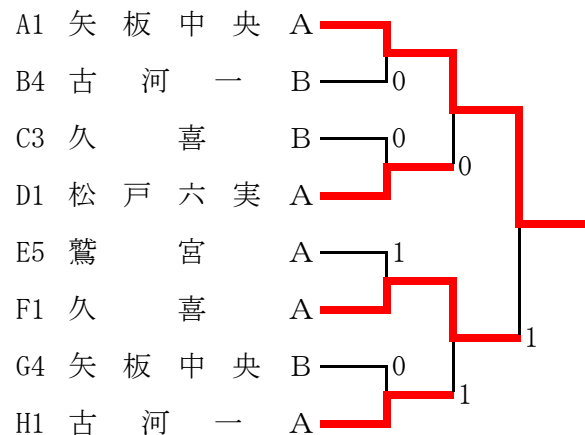

Dブロック

	チーム名	D1	D2	D3	D4	D5	勝率	±	順位
D1	松戸六実 A	/	③	③	③	②	4/4		1
D2	鷺宮 B	0	/	1	③	0	1/4		4
D3	羽生一 B	0	②	/	③	0	2/4		3
D4	草加西 A	0	0	0	/	0	0/4		5
D5	庄和 A	1	③	③	③	/	3/4		2

Eブロック

	チーム名	E1	E2	E3	E4	E5	勝率	±	順位
E1	宇都宮中央女 A	/	③	③	③	1	3/4		2
E2	越谷北 C	0	/	1	③	0	1/4		4
E3	春日部女 B	0	②	/	③	0	2/4		3
E4	杉戸 A	0	0	0	/	0	0/4		5
E5	鷺宮 A	②	③	③	③	/	4/4		1

Fブロック

	チーム名	F1	F2	F3	F4	F5	勝率	±	順位
F1	久喜 A	/	③	③	③	②	4/4		1
F2	草加 C	0	/	③	②	0	2/4		3
F3	三郷北 A	0	0	/	1	0	0/4		5
F4	久工・誠和・八潮	0	2	②	/	0	1/4		4
F5	白岡 A	1	③	③	③	/	3/4		2

Gブロック

	チーム名	G1	G2	G3	G4	G5	勝率	±	順位
G1	柏中央 A	/	②	0	0	1	1/4		4
G2	春日部東 B	1	/	1	0	0	0/4		5
G3	松戸六実 B	③	②	/	0	1	2/4		3
G4	矢板中央 B	③	③	③	/	③	4/4		1
G5	羽生一 A	②	③	②	0	/	3/4		2

Hブロック

	チーム名	H1	H2	H3	H4	H5	勝率	±	順位
H1	古河一 A	/	③	③	③	③	4/4		1
H2	春日部女 C	0	/	0	1	②	1/4		4
H3	草加 B	0	③	/	1	③	2/4		3
H4	越谷北 A	0	②	②	/	③	3/4		2
H5	昌平 A	0	1	0	0	/	0/4		5

※試合順序 1-2 3-4 2-5 1-3 4-5 2-3 1-4 3-5 2-4 1-5

☆決勝トーナメント

1位トーナメント

3位決定戦

5位決定戦

7位決定戦

2位トーナメント

3位決定戦

5位決定戦