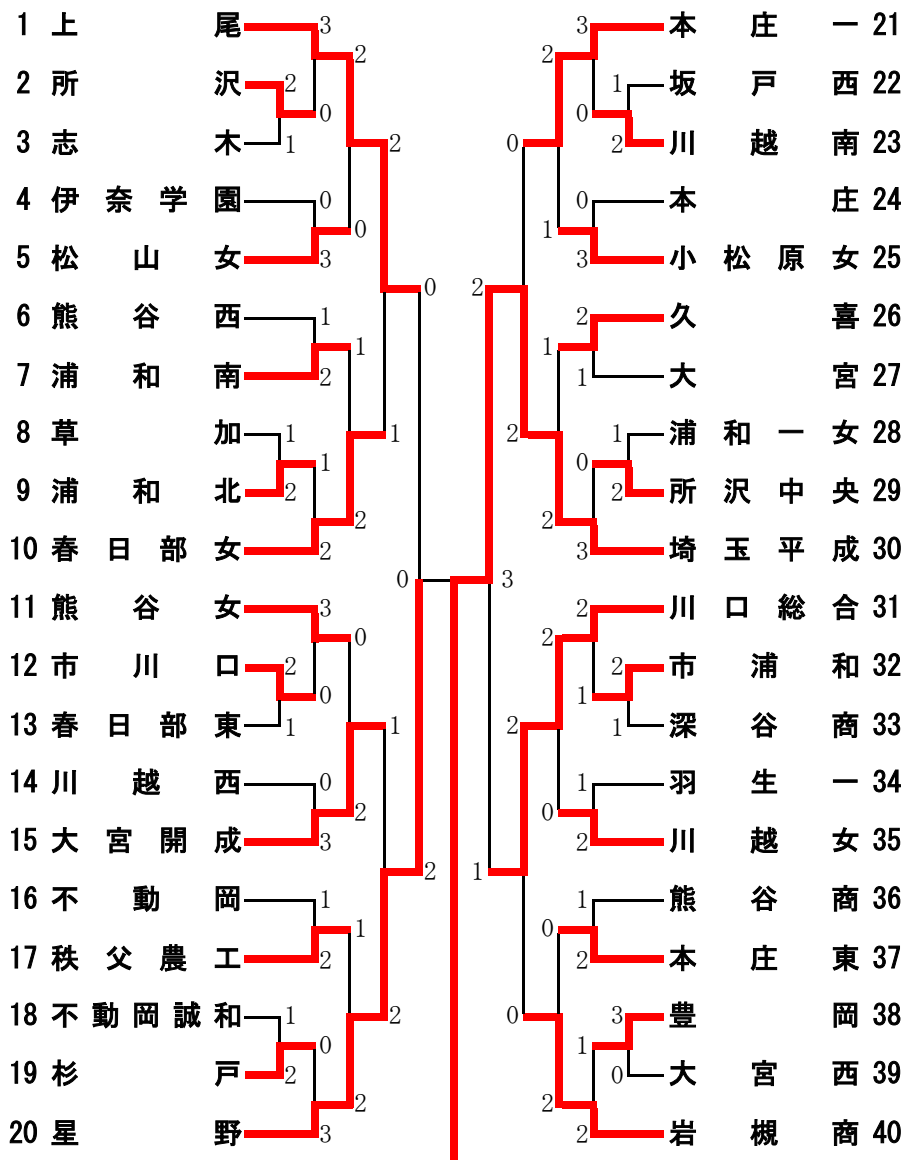

平成16年度 埼玉県高等学校ソフトテニス新人大会

女子団体戦の部

平成16年11月17日 大宮第二公園庭球場

[準々決勝]

1 上尾 ② - 1 春日部女 10  
待井・大森 ④ - 1 會田・根岸  
福島・三野 1 - ④ 内海・二津谷  
五ノ井・高木 ④ - 0 山本・農澤

21 本庄一 0 - ② 埼玉平成 30  
菅谷・金子 3 - ④ 坂光・西島  
吉田・鈴木 0 - ④ 宮島・中山  
伊丹・小泉 - 鈴木・横山

15 大宮開成 1 - ② 星野 20  
中島・千葉 ④ - 3 川野辺・田島  
田口・高橋 1 - ④ 高橋・足立部  
鈴木・高橋 1 - ④ 直川・渡部

31 川口総合 ② - 0 岩槻商 40  
伊藤・榎本 ④ - 2 石丸・金子  
荻野・田中 ④ - 0 松本・阿部  
石井・新磯 - 野崎・小松

[準決勝]

1 上尾 0 - ② 星野 20  
新井・三野 0 - ④ 川野辺・田島  
待井・大森 1 - ④ 高橋・足立部  
五ノ井・高木 - 直川・渡部

30 埼玉平成 ② - 1 川口総合 31  
坂光・西島 0 - ④ 伊藤・榎本  
宮島・中山 ④ - 0 荻野・田中  
鈴木・横山 ④ - 0 石井・新磯

[決勝]

20 星野 0 - ③ 埼玉平成 30  
川野辺・田島 0 - ④ 宮島・中山  
高橋・足立 3 - ④ 坂光・西島  
直川・渡部 1 - ④ 鈴木・横山