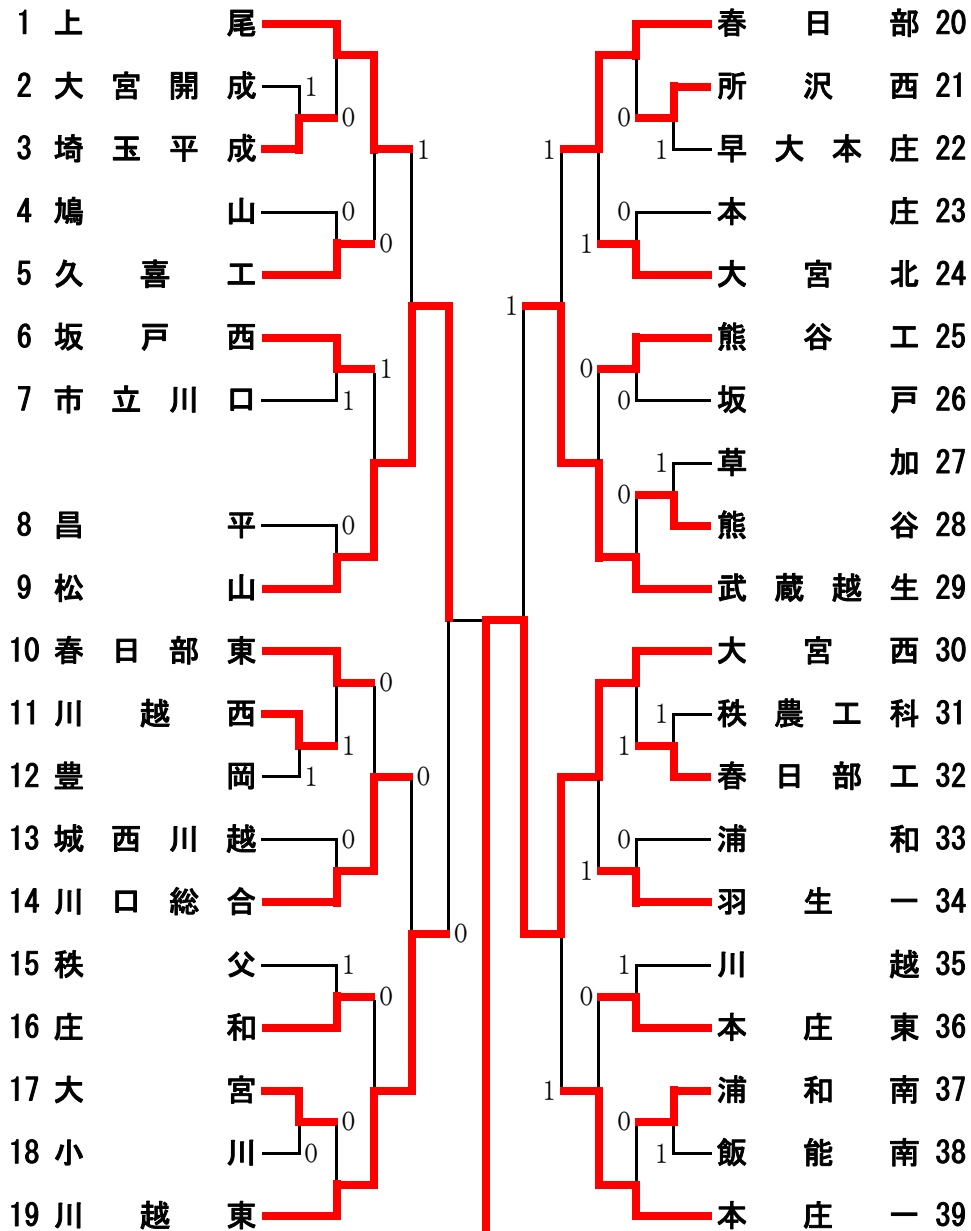

平成22年度 埼玉県高等学校ソフトテニス新人大会

男子団体戦の部

平成22年11月14日

大宮第2公園

[準々決勝]

1 上尾 1 - ② 松山 9	20 春日部 1 - ② 武蔵越生 29
笠井・矢部 0 - ④ 飯田・加藤	田家・中村 2 - ④ 高橋・神部
佐藤・藤本 ④ - 0 及川・中村	北林・斉藤 ④ - 1 中島・山田
酒井・本木 3 - ④ 関口・林	渡邊・鹿井 0 - ④ 渡辺・濱田

14 川口総合 0 - ② 川越東 19	30 大宮西 ② - 1 本庄一 39
金子・加藤 2 - ④ 西村・唐木	木村・渡辺 ④ - 2 八川・高橋
茂垣・河口 0 - ④ 藤澤・渡辺	笠原・鹿野 1 - ④ 小川・横山
松岡・南 - 相川・角田	飯川・伊藤 ④ - 0 根岸・塩原

[準決勝]

9 松山 ② - 0 川越東 19	29 武蔵越生 1 - ② 大宮西 30
関口・林 ④ - 2 西村・唐木	菌部・牧野 ④ - 1 笠原・鹿野
飯田・加藤 ④ - 2 藤澤・渡辺	渡辺・濱田 3 - ④ 木村・渡辺
及川・中村 - 相川・角田	高橋・神部 3 - ④ 飯川・伊藤

[決勝]

9 松山 1 - ② 大宮西 30
及川・中村 3 - ④ 木村・渡辺
飯田・加藤 ④ - 1 笠原・鹿野
関口・林 3 - ④ 飯川・伊藤

優勝 大宮西