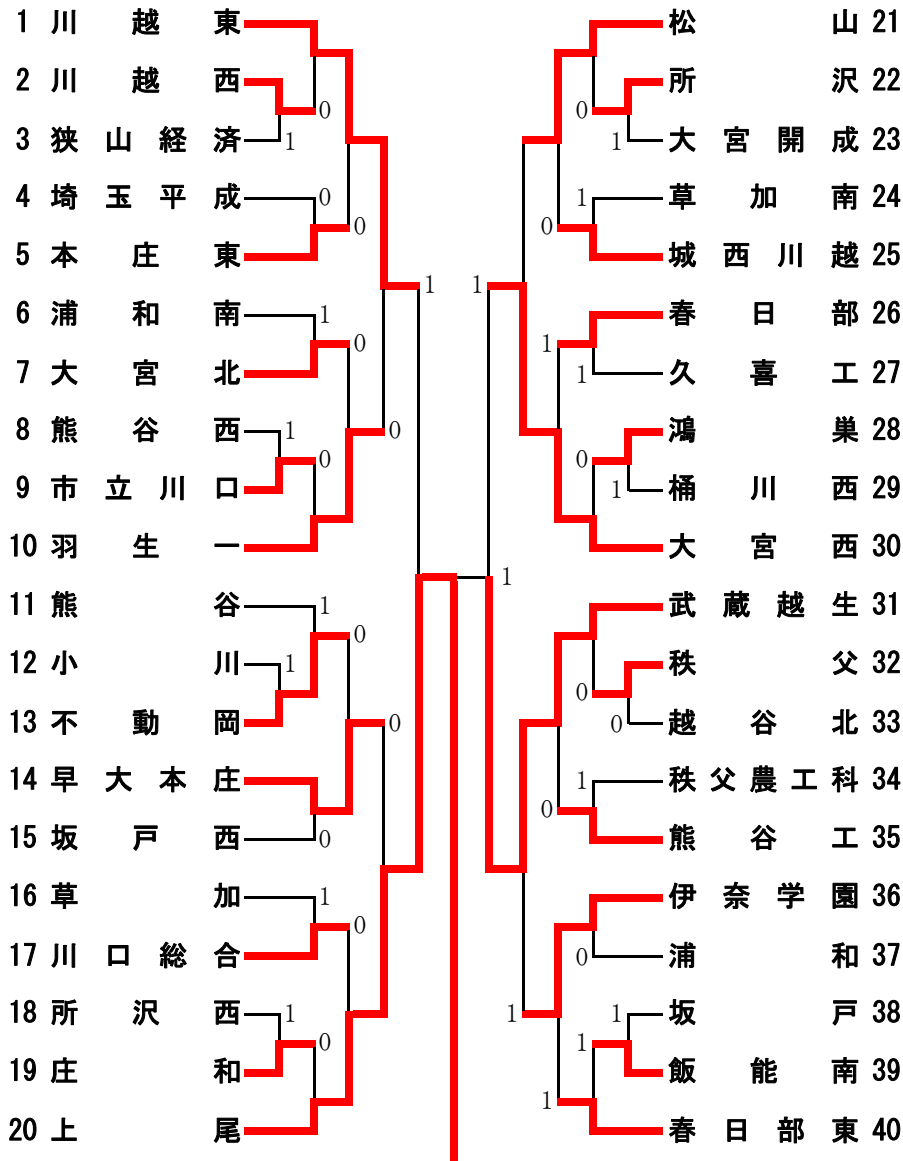

平成18年度 埼玉県高等学校ソフトテニス新人大会

男子団体戦の部

平成18年11月14日 大宮第二公園庭球場

[準々決勝]

1 川越東 ② - 0 羽生一 10
 松永・下道 ④ - 0 柳川・早川
 森田・橋本 ④ - 0 荒井・下見
 須田・秋山 - 小泉・漆原

14 早大本庄 0 - ② 上尾 20
 千代田・徳永 3 - ④ 長島・横田
 松本・菊地 1 - ④ 笠井・小関
 柿沼・平井 - 下山・西埜

[準決勝]

1 川越東 1 - ② 上尾 20
 森田・下道 ④ - 0 長島・横田
 松永・篠原 1 - ④ 笠井・小関
 須田・秋山 3 - ④ 下山・西埜

[決勝]

20 上尾 ② - 1 武蔵越生 31
 笠井・小関 ④ - 2 鈴木・半澤
 長島・横田 2 - ④ 辺見・清水
 下山・西埜 ④ - 2 高杉・土屋

21 松山 1 - ② 大宮西 30
 長谷部・高柳 2 - ④ 米田・原田
 岡田・庭山 ④ - 3 板倉・小野寺
 長澤・石川 2 - ④ 井出・大澤

31 武蔵越生 ② - 1 伊奈学園 36
 辺見・清水 2 - ④ 小山・小松
 鈴木・半澤 ④ - 0 小梶・三田
 高杉・土屋 ④ - 2 小林・小林

30 大宮西 1 - ② 武蔵越生 31
 米田・原田 1 - ④ 辺見・清水
 板倉・小野寺 ④ - 1 鈴木・半澤
 井出・大澤 3 - ④ 高杉・土屋