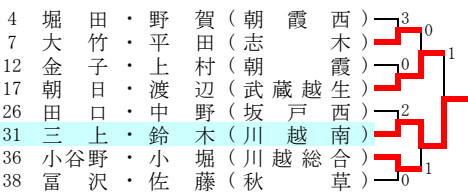

その1

敗者復活戦1

決勝 61 安部 萌子 (星野) 1-④

折大 橋和智 (星野) 141

敗者復活戦2

その2

82	宮須	岡長	海春	佳菜	(星野)	宇佐見	愛葵	(秋草)	102
83	林山	崎	夢琴	果江	(和光国際)	山口橋	佑里	恵美	103
84	新片	田岡	早祥	穂子	(川越女)	岩山	結み	菜	104
85	境	由里	加子	貴子	(川越総合)	甲関	みのり	衣	105
86	大丘	橋	沙也	加瞳	(志木)	豊田	瑠早	紀香	106
87	内山	沢崎	奈夏	美実	(朝霞)	倉見	奈津	子	107
88	矢松	奥富	楓莉	菜奈	(川越南)	若石	遥沙	志	108
89	鳴瀬	嶋	佳菜	小里	(川越西)	小三	志梨	穂花	109
90	三宮	間地	杏結	那奈	(狭山経済)	吉川	枝美	梓	110
91	澁磯	谷田	優つ	ばさ	(坂戸西)	鴻野	紗幸	希代	111
92	中角	島田	亜沙	美彩	(埼玉平成)	坂三	由理	花紗	112
93	木村	藤平	真祐	里菜	(和光国際)	風西	紫芙	生子	113
94	小金	村上	絵春	梨香	(川越西)	高村	紗有	季	114
95	村中	上村	春螢	菜子	(朝霞西)	近浅	有美	弥香	115
96	北村	関	花明	日香	(武蔵越生)	小林	友里	菜佳	116
97	岩本	下村	理ゆ	かり	(新座総合)	大野	莉香	奈優	117
98	志小	村島	美菜	那己	(所沢)	平寺	沼中	真愛	118
99	土新	屋井	悠	穂佳	(山村国際)	木村	七菜	あい	119
100	田佐	々澤	京唯	佳	(狭山清陵)	増木	祐実	花々	120
101	横井	田上	美歩	於美	(川越女)	高橋	萌春	結	121