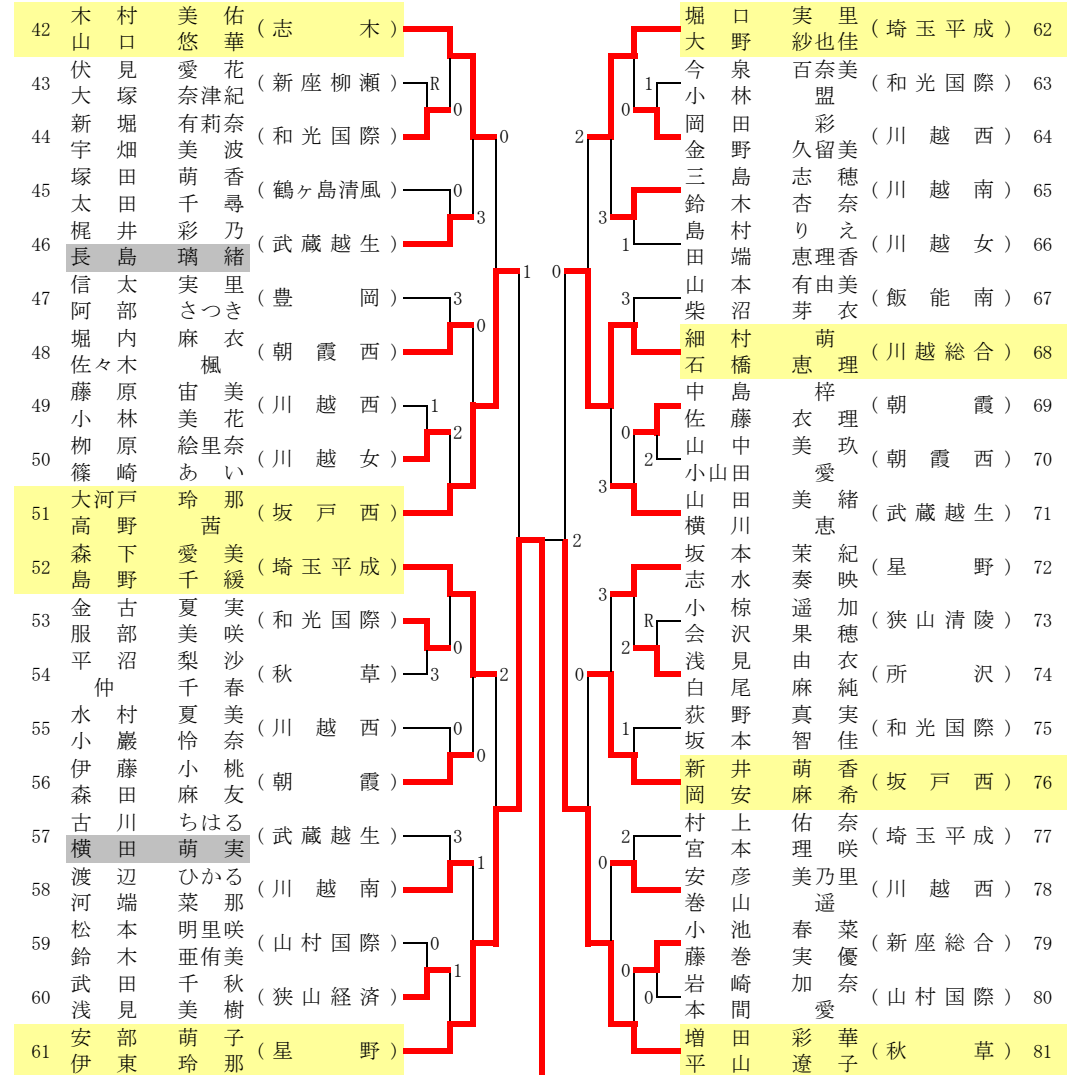

その1

敗者復活戦1

決勝 61 安部 萌子 (星野) 1-④

折大 橋和智 (星野) 141

敗者復活戦2

その2

82	宮須	岡長	海春	佳菜	(星野)	宇佐見	愛葵	(秋草)	102
83	林山	崎	夢琴	果江	(和光国際)	山口橋	佑里	恵美	103
84	新片	田岡	早祥	穂子	(川越女)	岩山	結み	菜	104
85	境	由里	加子	貴子	(川越総合)	甲関	みのり	衣	105
86	大丘	橋	沙也	加瞳	(志木)	豊田	瑠早	紀香	106
87	内山	沢崎	奈夏	美実	(朝霞)	倉見	奈津	子	107
88	矢松	奥富	楓莉	菜奈	(川越南)	若石	遥沙	志	108
89	鳴瀬	嶋	佳菜	小里	(川越西)	小三	志梨	穂花	109
90	三宮	間地	杏結	那奈	(狭山経済)	吉川	枝美	梓	110
91	澁磯	谷田	優つ	ばさ	(坂戸西)	鴻野	紗幸	希代	111
92	中角	島田	亜沙	美彩	(埼玉平成)	坂三	由理	花紗	112
93	木村	藤平	真祐	里菜	(和光国際)	風西	紫芙	生子	113
94	小金	村上	絵春	梨香	(川越西)	高村	紗有	季	114
95	村中	上村	春螢	菜子	(朝霞西)	近浅	有美	弥香	115
96	北村	関	花明	日香	(武蔵越生)	小林	友里	菜佳	116
97	岩本	下村	理ゆ	かり	(新座総合)	大野	莉香	奈優	117
98	志小	村島	美菜	那己	(所沢)	平寺	沼中	真愛	118
99	土新	屋井	悠	穂佳	(山村国際)	木村	七菜	あい	119
100	田佐	々澤	京唯	佳	(狭山清陵)	増木	祐実	花々	120
101	横井	田上	美歩	於美	(川越女)	高橋	萌春	結	121

122	佐藤	あさ	ひ香	(坂戸西)	井上	愛	代	(埼玉平成)	142
123	福須	田藤	愛映	美美	(狭山経済)	上田	智更	沙紀	143
124	佐大	藤澤	彩未	乃步	(川越西)	横石	早佑	沙奈	144
125	松落	大穴	真春	菜奈	(鶴ヶ島清風)	庄	璃沙	美	145
126	武笠	合笠	真春	麻那	(川越総合)	原上	地中	倫子	146
127	渡加	邊藤	春祐	花里	(川越女)	安次	高西	村川	147
128	延馬	島場	紗諒	菜希	(星野)	湯上	目山	伏木	148
129	飯市	見川	菜津	美	(山村国際)	室宇	津木	歌里	149
130	岡野	田野	祐美	友真	(和光国際)	吉大	友楓	伊田	150
131	星岡	野部	友真	希美	(川越南)	榎伊	田石	美幸	151
132	水山	池田	佳麻	映花	(埼玉平成)	小井	澤野	有知	152
133	池下	菊地	夏裕	彩加	(新座総合)	河金	奈根	寺島	153
134	下田	田平	花	加	(坂戸西)	斎藤	熊平	野本	154
135	平森	井田	沙侑	加理	(秋草)	根寺	田毛	利美	155
136	坂之	上久	千香	真綾	(武蔵越生)	田毛	齋藤	野本	156
137	石柿	真壁	真綾	奈々	(朝霞)	熊平	野本	杉田	157
138	村長	池森	里綾	智由	(川越西)	兼山	渡仲	島朝	158
139	池森	上下	里綾	智由	(和光国際)	渡仲	島朝	田日	159
140	折大	橋和	智由	子衣	(星野)	折大	橋和	智由	160
141	折大	橋和	智由	子衣	(星野)	折大	橋和	智由	161