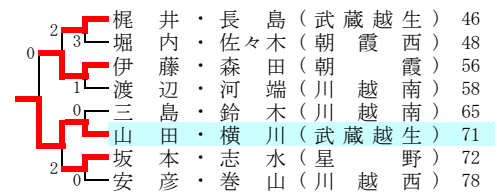

その1

敗者復活戦1

決勝 61 安部 萌子 (星野) 1-④

折大 橋和智 (星野) 141

敗者復活戦2

その2

82	宮須	岡長	海春	佳菜	(星野)	宇佐見	愛葵	(秋草)	102
83	林山	崎	夢琴	果江	(和光国際)	山口橋	佑里	恵美	103
84	新片	田岡	早祥	穂子	(川越女)	岩山	結み	菜	104
85	境	由里	加子	貴子	(川越総合)	甲関	みのり	衣	105
86	大丘	橋	沙也	加瞳	(志木)	豊田	瑠早	紀香	106
87	内山	沢崎	奈夏	美実	(朝霞)	倉見	奈津	子	107
88	矢松	奥富	楓莉	菜奈	(川越南)	若石	遥沙	志	108
89	鳴瀬	嶋	佳菜	小里	(川越西)	小三	志梨	穂花	109
90	三宮	間地	杏結	那奈	(狭山経済)	吉川	枝美	梓	110
91	澁磯	谷田	優つ	ばさ	(坂戸西)	鴻野	紗幸	希代	111
92	中角	島田	亜沙	美彩	(埼玉平成)	坂三	由理	花紗	112
93	木村	藤平	真祐	里菜	(和光国際)	風西	紫芙	生子	113
94	小金	村上	絵春	梨香	(川越西)	高村	紗有	季	114
95	村中	上村	春螢	菜子	(朝霞西)	近浅	有美	弥香	115
96	北村	関	花明	日香	(武蔵越生)	小林	友里	菜佳	116
97	岩本	下村	理ゆ	かり	(新座総合)	大野	莉香	奈優	117
98	志小	村島	美菜	那己	(所沢)	平寺	沼中	真愛	118
99	土新	屋井	悠	穂佳	(山村国際)	木村	七菜	あい	119
100	田佐	々澤	京唯	佳	(狭山清陵)	増木	祐実	花々	120
101	横井	田上	美歩	於美	(川越女)	高橋	萌春	結	121