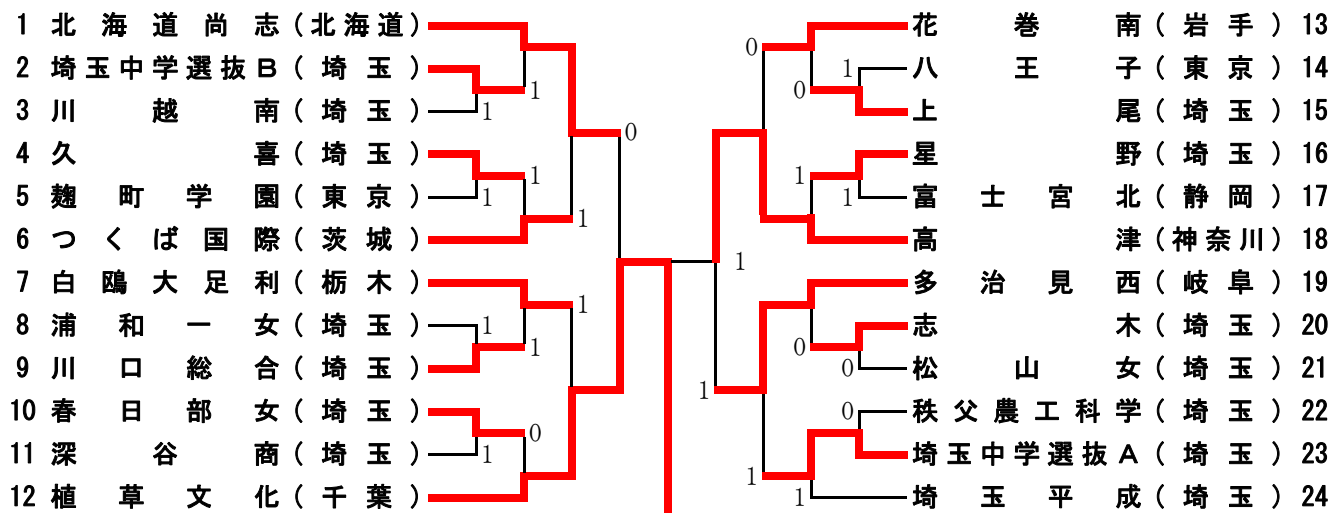

平成20年度 第9回全国選抜ソフトテニス研修大会（埼玉カップ）

女子I部

平成21年3月21日

彩の国くまがやドーム庭球場

3位決定戦

5～8位決定戦

平成20年度 第9回全国選抜ソフトテニス研修大会（埼玉カップ）

女子Ⅱ部