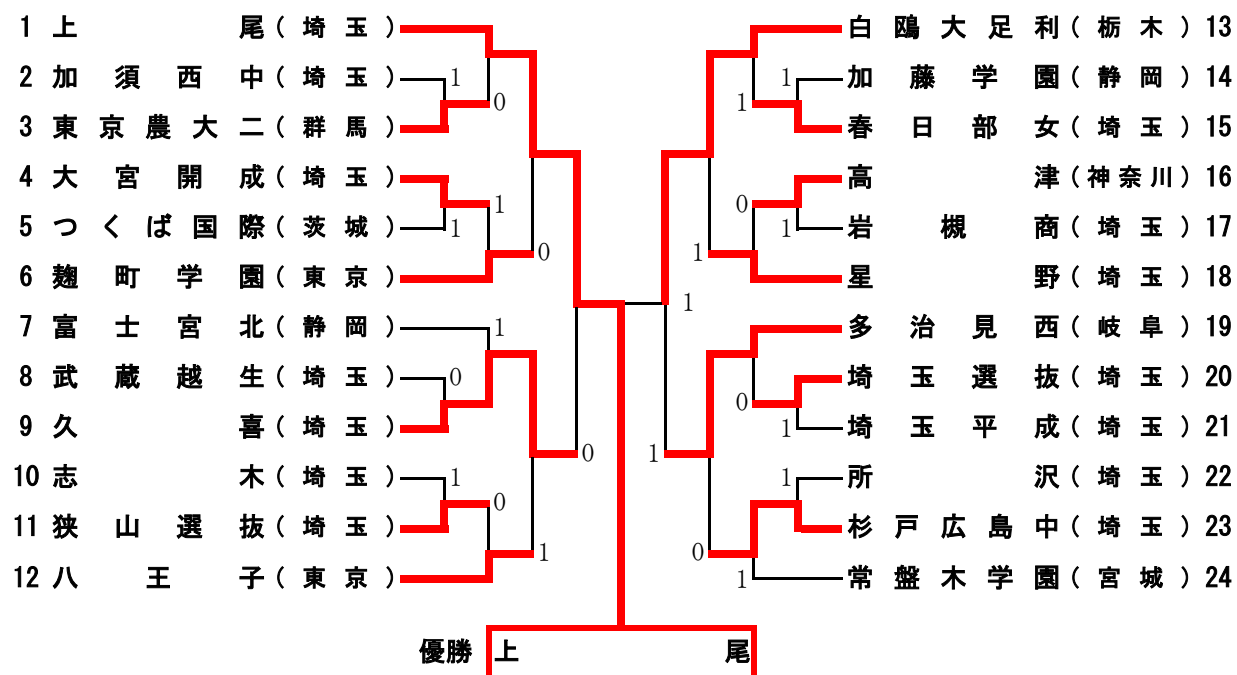

第4回埼玉カップ（平成15年度埼玉県選抜研修大会）

女子I部

平成16年3月21日

熊谷ドーム庭球場

※全対戦とも3試合実施しその結果を記録しています。

準決勝

上尾	③ - 0	久喜
上原・工藤	④ - 0	小林・小林
河原・田岡	④ - 0	椎名・安西
待井・大森	④ - 3	川鍋・田口

白鷗大足利	② - 1	多治見西
大根田・荒川	④ - 3	吉田・永田
三関・人見	④ - 1	鎌田・近藤
高橋・渡辺	3 - ④	今井・黒木

決勝

上尾	② - 1	白鷗大足利
上原・工藤	④ - 1	三関・荒川
河原・田岡	④ - 1	大根田・人見
待井・大森	3 - ④	高橋・渡辺

3位決定戦

久喜	② - 1	多治見西
椎名・安西	④ - 1	吉田・永田
小林・小林	④ - 2	鎌田・近藤
川鍋・田口	1 - ④	今井・黒木

3位決定戦

5～8位決定戦

第4回埼玉カップ（平成15年度埼玉県選抜研修大会）

女子Ⅱ部

平成16年3月21日

狭山智光山公園庭球場

※全対戦とも3試合実施しその結果を記録しています。

3位決定戦

5～8位決定戦