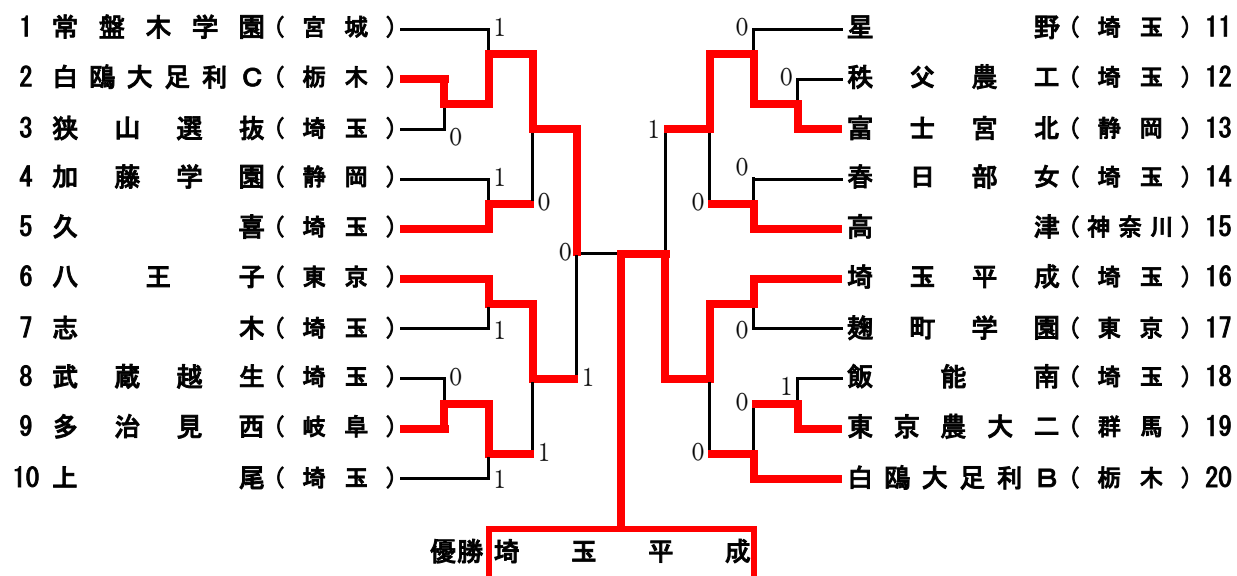

決勝

上尾	② - 1	白鷗大足利
上原・工藤	④ - 1	三関・荒川
河原・田岡	④ - 1	大根田・人見
待井・大森	3 - ④	高橋・渡辺

3位決定戦

久喜	② - 1	多治見西
椎名・安西	④ - 1	吉田・永田
小林・小林	④ - 2	鎌田・近藤
川鍋・田口	1 - ④	今井・黒木

3位決定戦

5～8位決定戦

第4回埼玉カップ（平成15年度埼玉県選抜研修大会）

女子Ⅱ部

平成16年3月21日

狭山智光山公園庭球場

※全対戦とも3試合実施しその結果を記録しています。

3位決定戦

5～8位決定戦