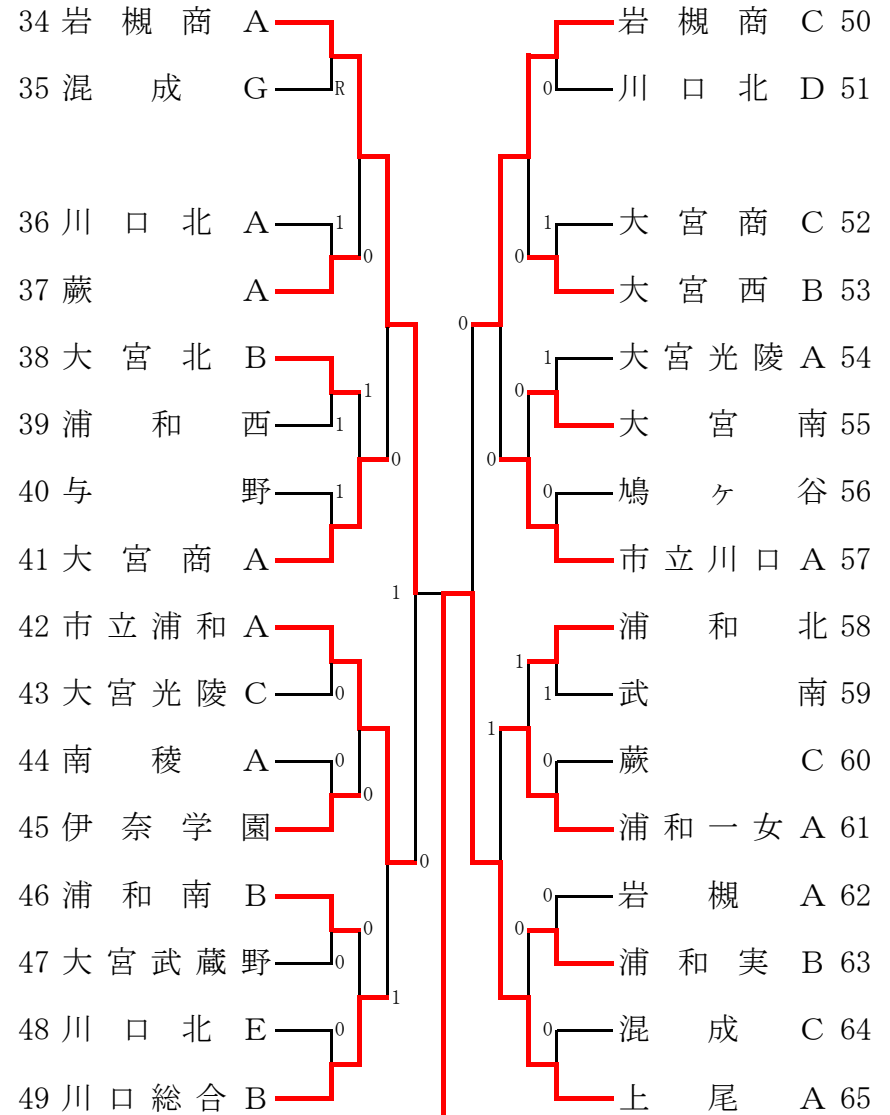

平成19年度 南部支部高校ソフトテニス大会

女子団体の部

1 川口総合 A ②-1 上尾 A 65