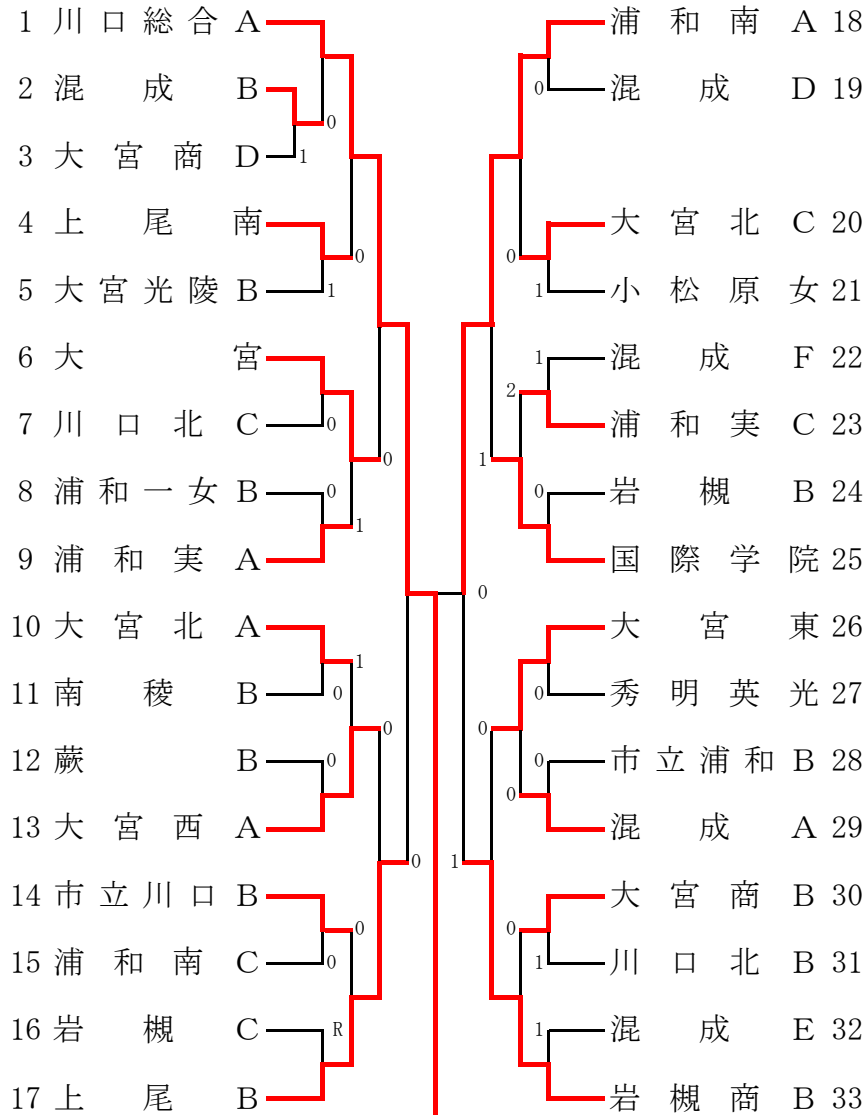

平成19年度 南部支部高校ソフトテニス大会

女子団体の部

1 川口総合 A ②-1 上尾 A 65