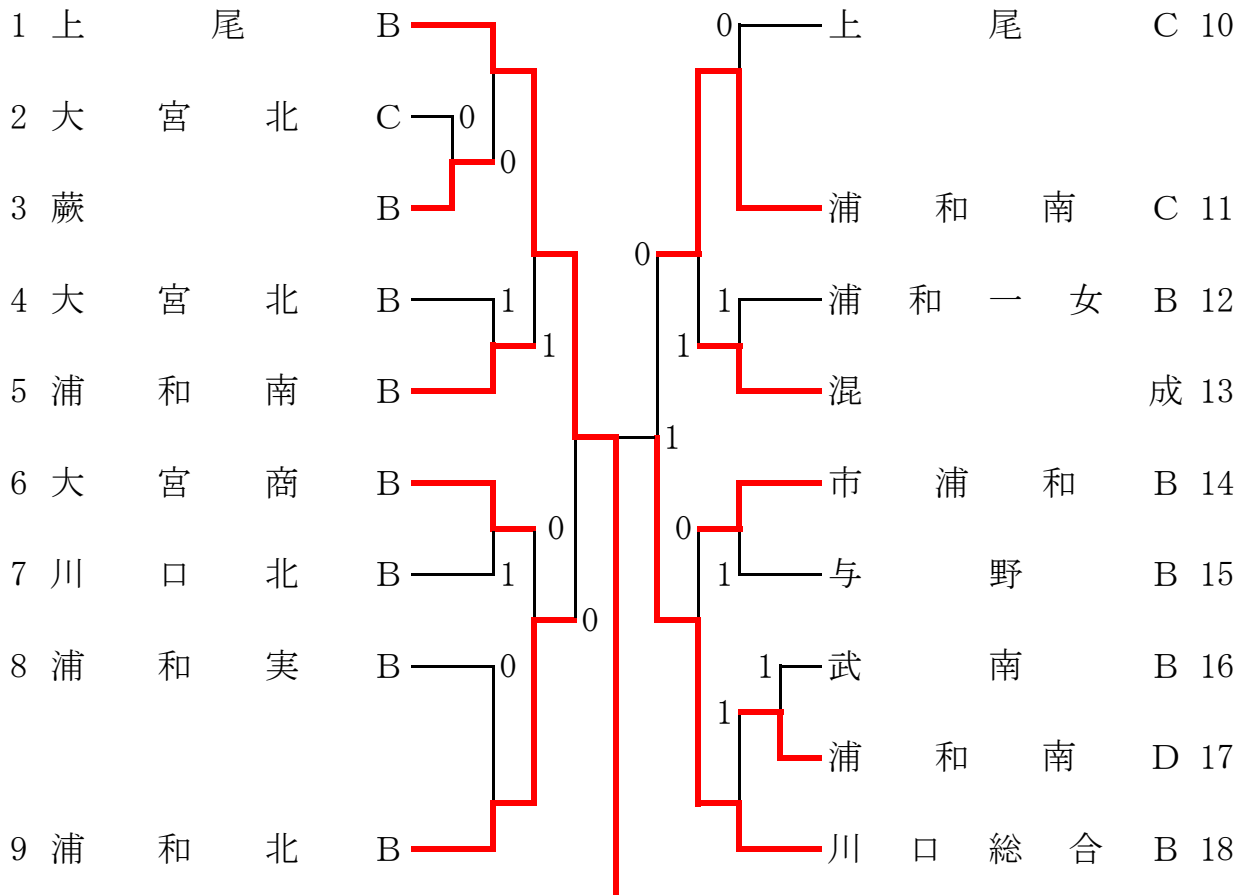

Aブロック決勝トーナメント

Bブロック予選リーグ

	B a	1	2	3	4	5	勝点	順位
1	大宮南		③-0	②-1	1-②	②-1	3	2
2	上尾南	0-③		0-③	1-②	②-1	1	4
3	川口北	1-②	③-0		③-0	②-1	3	1
4	国際学院	②-1	②-1	0-③		②-1	3	3
5	大宮武蔵野	1-②	1-②	1-②	1-②		0	5

Bブロック決勝トーナメント

	B b	1	2	3	4	5	勝点	順位
1	大宮光陵		R-	R-	R-	R-		
2	大宮西	-R		0-③	②-1	②-1	2	2
3	市立川口	-R	③-0		③-0	③-0	3	1
4	武南	-R	1-②	0-③		1-②	0	4
5	大宮東	-R	1-②	0-③	②-1		1	3

平成21年度 埼玉県高等学校ソフトテニス 南部リーグ Dブロックトーナメント 女子の部

3位決定戦

混成（大宮北3名・川口総合3名）

平成22年2月7日（日）
浦和総合運動場テニスコート8面