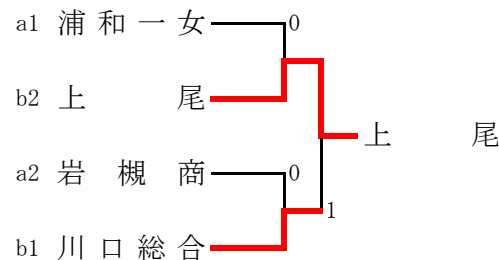

平成21年度埼玉県高等学校ソフトテニス

南部リーグ 女子

於 大宮第2公園テニスコート

Aブロック予選リーグ

	A a	1	2	3	4	5	6	勝点	順位
1	岩槻商		②-0	②-1	1-②	②-1	②-1	4	2
2	大宮	0-②		1-②	0-③	1-②	0-③	0	6
3	大宮北	1-②	②-1		0-②	1-②	0-②	1	5
4	浦和一女	②-1	③-0	②-0		③-0	②-1	5	1
5	浦和実	1-②	②-1	②-1	0-③		1-②	2	4
6	浦和北	1-②	②-1	②-1	1-②	②-1		3	3

Cブロック決勝リーグ

	C	1	2	3	4	5	6	勝点	順位
1	伊奈学園		1-②	②-1	②-0	②-1	②-0	4	2
2	浦和西	②-1		②-1	③-0	②-1	③-0	5	1
3	南稜	1-②	1-②		③-0	③-0	③-0	3	3
4	与野	0-②	0-③	0-③		1-②	②-1	1	4
5	常盤	1-②	1-②	0-③	②-1		1-②	1	5
6	岩槻	0-②	0-③	0-③	1-②	②-1		1	6

	Ab	1	2	3	4	5	6	勝点	順位
1	川口総合		③-0	③-0	③-0	③-0	③-0	5	1
2	蕨	0-③		0-③	0-③	0-③	0-③	0	6
3	浦和南	0-③	③-0		1-②	②-1	1-②	2	5
4	市立浦和	0-③	③-0	②-1		1-②	1-②	2	4
5	大宮商	0-③	③-0	1-②	②-1		1-②	2	3
6	上尾	0-③	③-0	③-0	②-1	②-1		4	2

Aブロック決勝トーナメント

Bブロック予選リーグ

	B a	1	2	3	4	5	勝点	順位
1	大宮南		③-0	②-1	1-②	②-1	3	2
2	上尾南	0-③		0-③	1-②	②-1	1	4
3	川口北	1-②	③-0		③-0	②-1	3	1
4	国際学院	②-1	②-1	0-③		②-1	3	3
5	大宮武蔵野	1-②	1-②	1-②	1-②		0	5