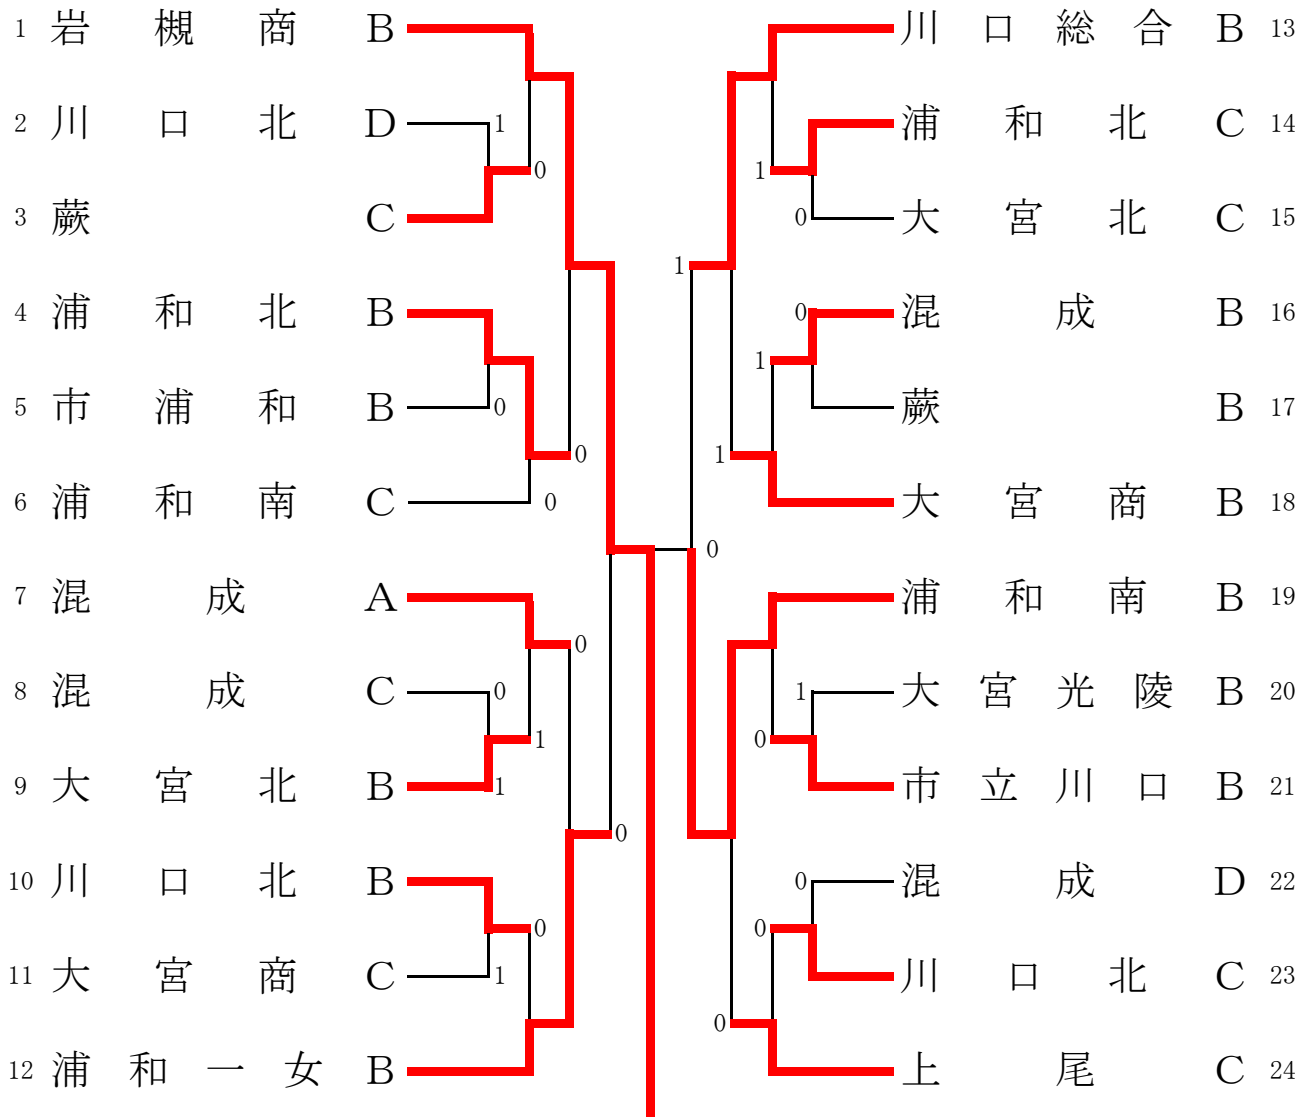

Aブロック決勝トーナメント

Bブロック決勝トーナメント

Cブロック予選リーグ

	C a	1	2	3	4	5	勝率	差	順位
1	大宮南	■	③ - 0	② - 1	② - 1	② - 1	4/4		1
2	鳩ヶ谷	0 - ③	■	0 - ③	② - 1	0 - ③	1/4		4
3	南 稜	1 - ②	③ - 0	■	③ - 0	1 - ②	2/4		3
4	常 盤	1 - ②	1 - ②	0 - ③	■	0 - ③	0/4		5
5	浦 和 西	1 - ②	③ - 0	② - 1	③ - 0	■	3/4		2

平成20年度埼玉県高等学校ソフトテニス  
 県南リーグ Dブロックトーナメント 女子の部

混成A (大宮3名・大宮西3名)  
 混成B (浦和実2ペア・浦和南1ペア)  
 混成C (武蔵野2ペア・浦和南1ペア)  
 混成D (大宮東1ペア・武南2ペア)

平成21年2月8日(日)  
 浦和総合運動場テニスコート8面