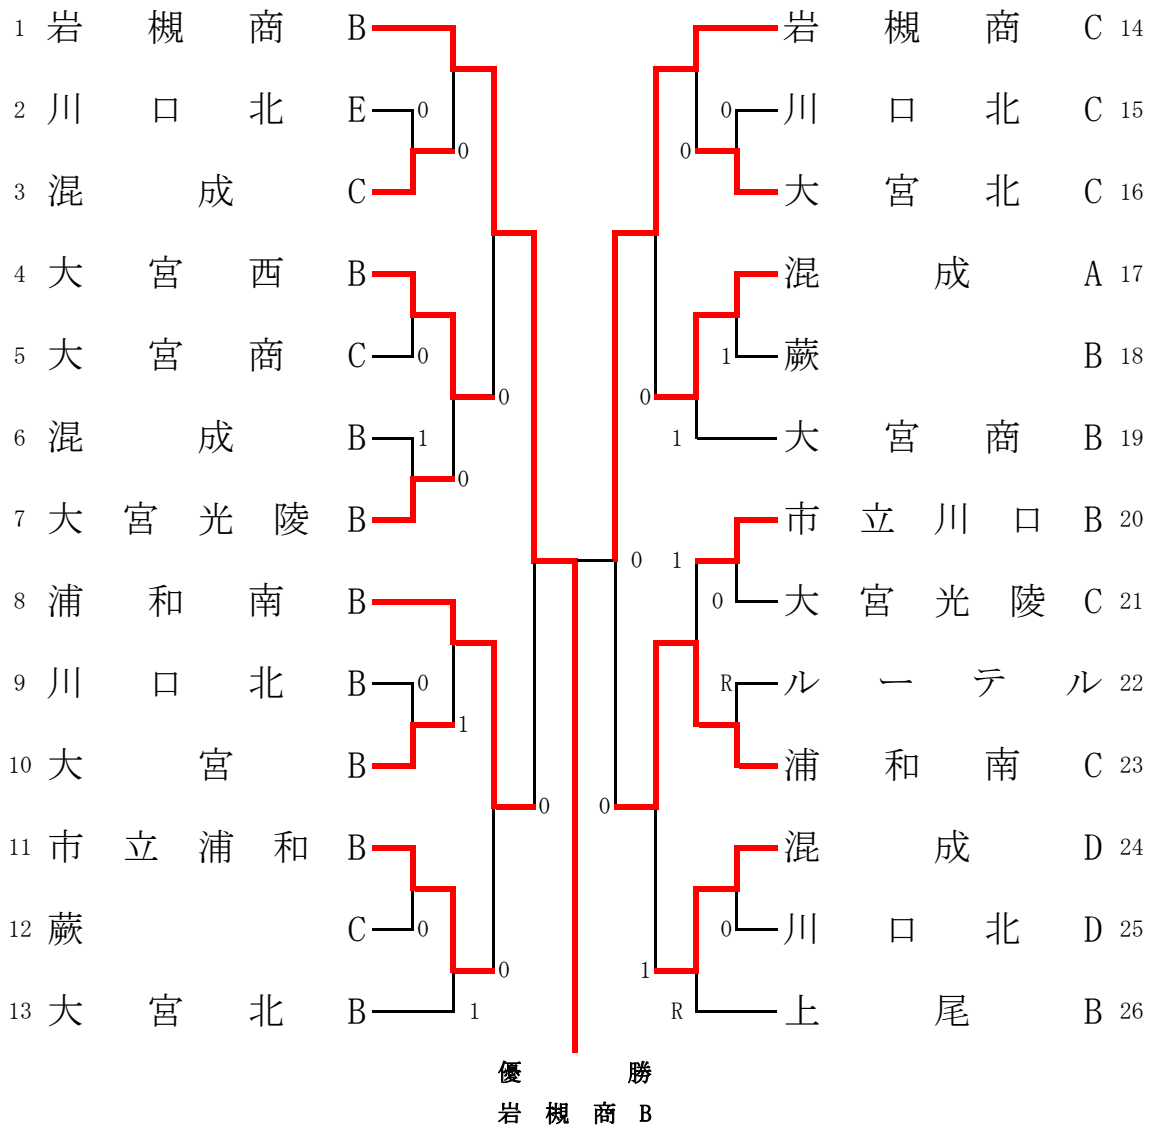

平成19年度埼玉県高等学校ソフトテニス 南部リーグ 女子

岩槻商業高校・小松原女子高校

平成20年2月16日(土)

Aブロック予選リーグ

	A a	1	2	3	4	5	勝率	順位
1	岩 槻 商	■	③ - 0	③ - 0	③ - 0	③ - 0	4/4	1
2	浦 和 北	0 - ③	■	1 - ②	② - 1	- ③	1/4	4
3	国 際 学 院	0 - ③	② - 1	■	② - 1	② - 1	3/4	2
4	市 立 川 口	0 - ③	1 - ②	1 - ②	■	- ②	0/4	5
5	浦 和 南	0 - ③	③ - 0	1 - ②	② - 1	■	2/4	3

	C b	1	2	3	4	勝率	順位
1	岩 槻	■	1 - ②	0 - ③	② - 1	1/4	3
2	大 宮 南	② - 1	■	1 - ②	1 - ②	1/4	2
3	川 口 北	③ - 0	② - 1	■	② - 1	3/4	1
4	武 南	1 - ②	1 - ②	1 - ②	■	0/4	4

Aブロック決勝トーナメント

Bブロック決勝トーナメント

Cブロック決勝トーナメント

平成19年度埼玉県高等学校ソフトテニス 県南リーグ Dブロックトーナメント 女子の部

- 混成A (浦和北+浦和南1ペア)
- 混成B (市浦和+浦和南1ペア)
- 混成C (浦和実+武蔵野1名)
- 混成D (伊奈学+武蔵野1ペア)

平成20年2月16日(土)
大宮北高校テニスコート