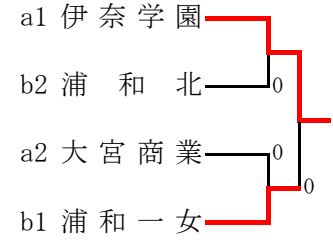

平成18年度埼玉県高等学校ソフトテニス 南部リーグ 女子

Aブロック予選リーグ

	A a	1	2	3	4	5	6	勝率	順位
1	上尾		3-0	2-1	3-0	1-2	1-2	3/5	3
2	大宮北	0-3		3-0	1-2	0-3	1-2	1/5	5
3	浦和実	1-2	0-3		1-2	1-2	1-2	0/5	6
4	国際学院	0-3	2-1	2-1		1-2	0-3	2/5	4
5	浦和南	2-1	3-0	2-1	2-1		1-2	4/5	2
6	大宮開成	2-1	2-1	2-1	3-0	2-1		5/5	1

Aブロック決勝トーナメント

	A b	1	2	3	4	5	勝率	順位
1	岩槻商		3-0	3-0	3-0	3-0	4/4	1
2	大宮西	0-3		1-2	2-1	0-3	1/4	4
3	市立浦和	0-3	2-1		3-0	0-3	2/4	3
4	市立川口	0-3	1-2	0-3		2-1	1/4	5
5	大宮	0-3	3-0	3-0	1-2		2/4	2

Bブロック決勝トーナメント

Bブロック予選リーグ