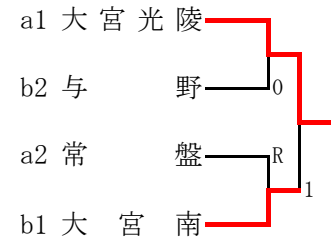

平成18年度埼玉県高等学校ソフトテニス 南部リーグ 女子

Aブロック予選リーグ

	A a	1	2	3	4	5	6	勝率	順位
1	上尾		3-0	2-1	3-0	1-2	1-2	3/5	3
2	大宮北	0-3		3-0	1-2	0-3	1-2	1/5	5
3	浦和実	1-2	0-3		1-2	1-2	1-2	0/5	6
4	国際学院	0-3	2-1	2-1		1-2	0-3	2/5	4
5	浦和南	2-1	3-0	2-1	2-1		1-2	4/5	2
6	大宮開成	2-1	2-1	2-1	3-0	2-1		5/5	1

Aブロック決勝トーナメント

	A b	1	2	3	4	5	勝率	順位
1	岩槻商		3-0	3-0	3-0	3-0	4/4	1
2	大宮西	0-3		1-2	2-1	0-3	1/4	4
3	市立浦和	0-3	2-1		3-0	0-3	2/4	3
4	市立川口	0-3	1-2	0-3		2-1	1/4	5
5	大宮	0-3	3-0	3-0	1-2		2/4	2

Bブロック決勝トーナメント

Bブロック予選リーグ

	B a	1	2	3	4	5	勝率	順位
1	大宮東		1-2	1-2	2-1	1-2	1/4	5
2	上尾南	2-1		1-2	1-2	0-3	1/4	4
3	川口北	2-1	2-1		1-2	1-2	2/4	3
4	大宮商	1-2	2-1	2-1		0-3	2/4	2
5	伊奈学園	2-1	3-0	2-1	3-0		4/4	1

Cブロック決勝トーナメント

	B b	1	2	3	4	5	勝率	順位
1	鳩ヶ谷		2-1	3-0	0-3	0-3	2/4	3
2	小松原女	1-2		3-0	0-3	1-2	1/4	4
3	南稜	0-3	0-3		0-3	0-3	0/4	5
4	浦和一女	3-0	3-0	3-0		3-0	4/4	1
5	浦和北	3-0	2-1	3-0	0-3		3/4	2