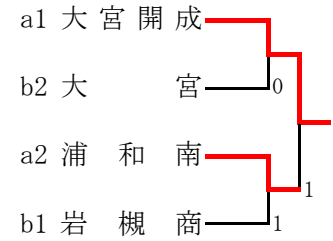

平成18年度埼玉県高等学校ソフトテニス 南部リーグ 女子

Aブロック予選リーグ

	A a	1	2	3	4	5	6	勝率	順位
1	上尾		3-0	2-1	3-0	1-2	1-2	3/5	3
2	大宮北	0-3		3-0	1-2	0-3	1-2	1/5	5
3	浦和実	1-2	0-3		1-2	1-2	1-2	0/5	6
4	国際学院	0-3	2-1	2-1		1-2	0-3	2/5	4
5	浦和南	2-1	3-0	2-1	2-1		1-2	4/5	2
6	大宮開成	2-1	2-1	2-1	3-0	2-1		5/5	1

Aブロック決勝トーナメント

	A b	1	2	3	4	5	勝率	順位
1	岩槻商		3-0	3-0	3-0	3-0	4/4	1
2	大宮西	0-3		1-2	2-1	0-3	1/4	4
3	市立浦和	0-3	2-1		3-0	0-3	2/4	3
4	市立川口	0-3	1-2	0-3		2-1	1/4	5
5	大宮	0-3	3-0	3-0	1-2		2/4	2

Bブロック決勝トーナメント

Bブロック予選リーグ