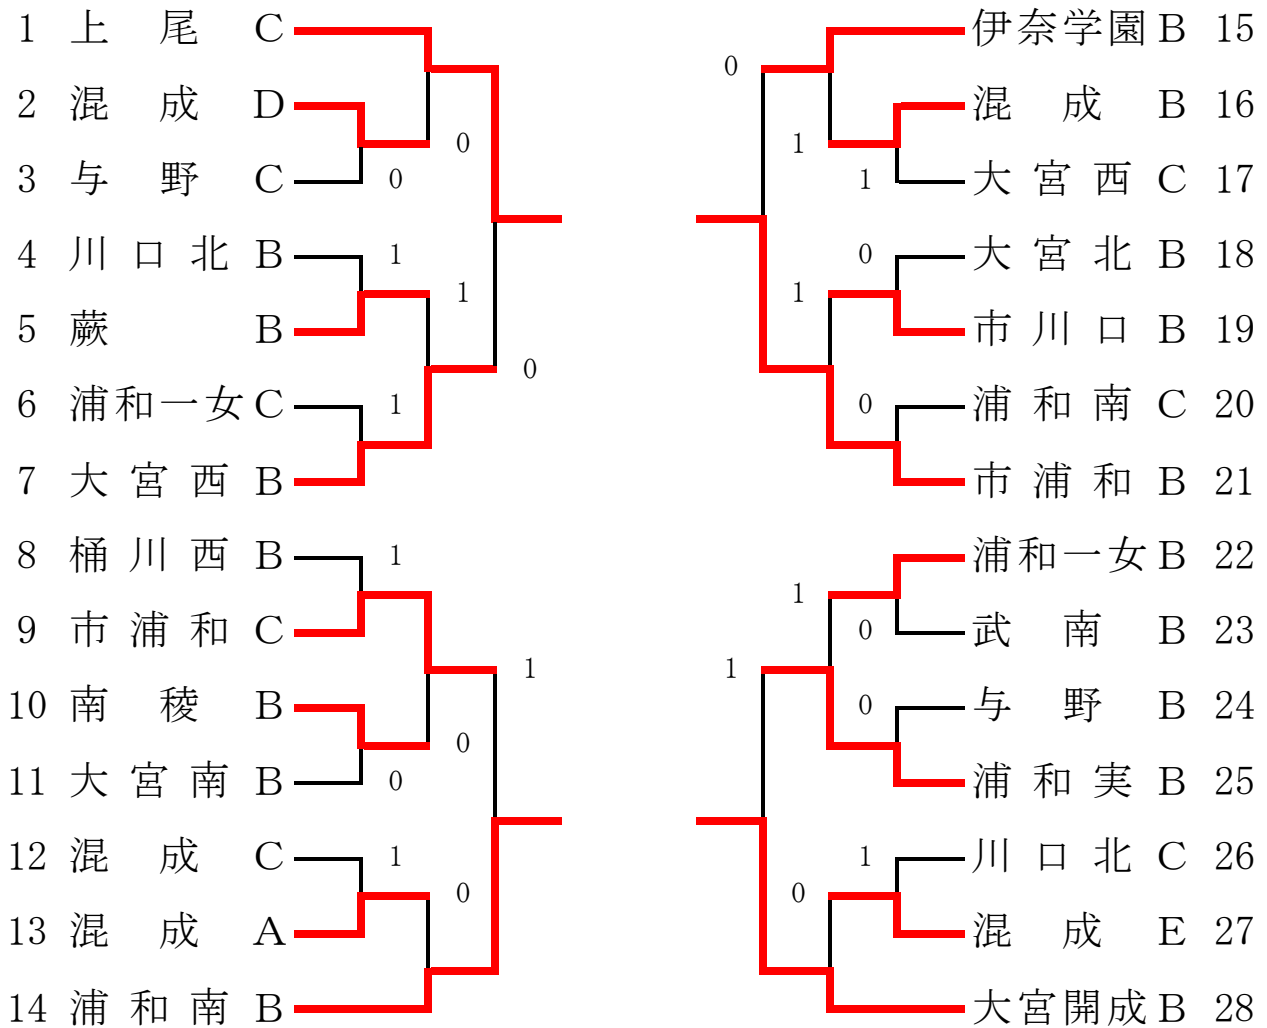

平成17年度埼玉県高等学校ソフトテニス 南部リーグ
女子Dブロックトーナメント

浦和総合運動場

決勝リーグ		1	2	3	4	勝率	±	順位
1	上尾 C	—	②	③	③	3 / 3		1
2	浦和南 B	1	—	②	②	2 / 3		2
3	市浦和 B	0	1	—	②	1 / 3		3
4	大宮開成 B	0	1	1	—	0 / 3		4

試合順序

1. 1 - 2
2. 3 - 4
3. 1 - 3
4. 2 - 4
5. 2 - 3
6. 1 - 4