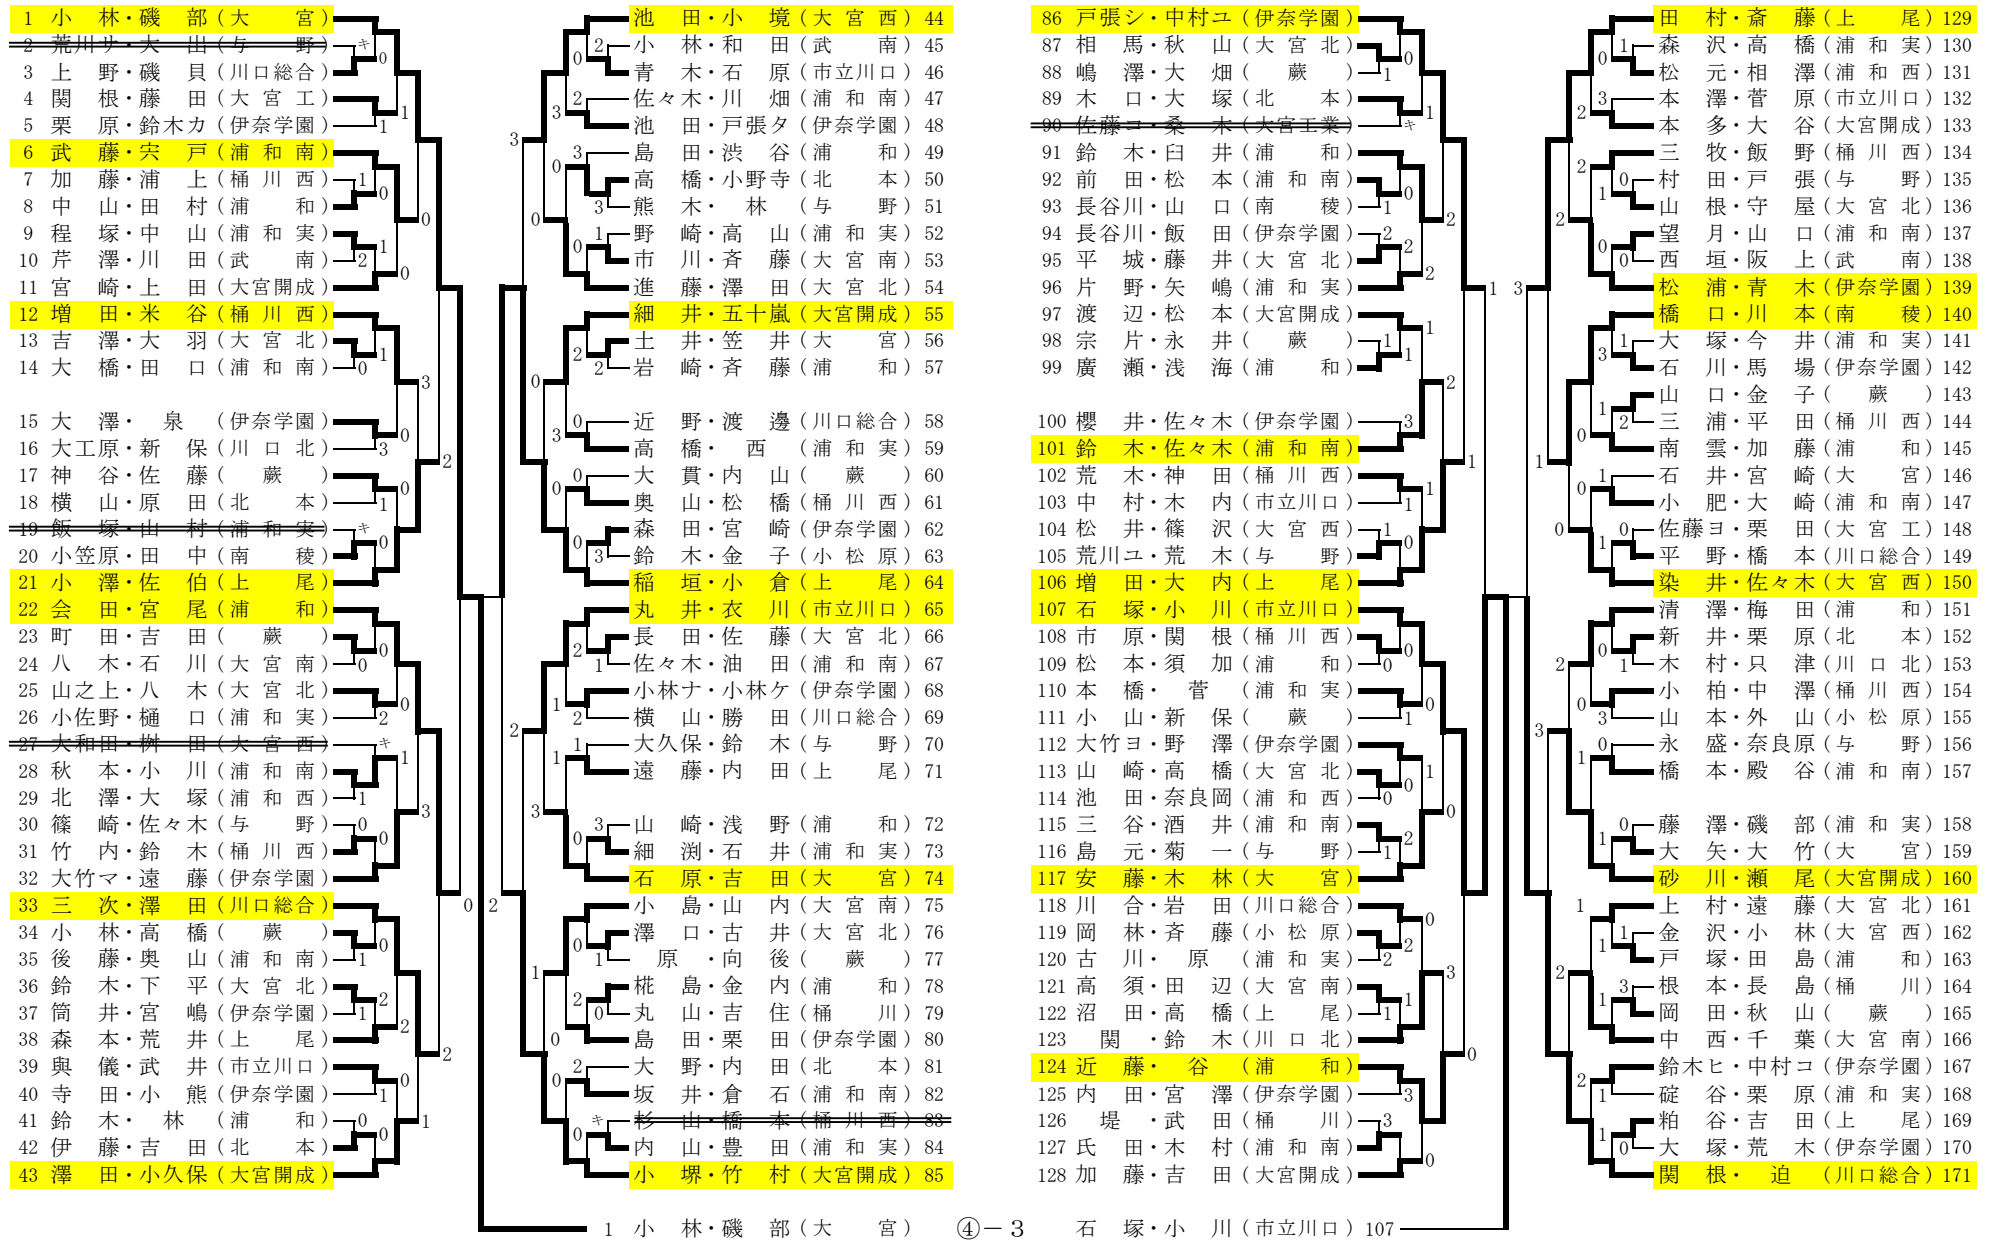

平成15年度 ソフトテニス関東大会県予選・南部地区予選会 男子の部

※枠外 山本・田島 (上尾)、牛間木・渡辺 (上尾)、家村・菅井 (伊奈学園)、上野・諏訪 (上尾)、高橋・内山 (大宮開成) + 26組が県大会出場