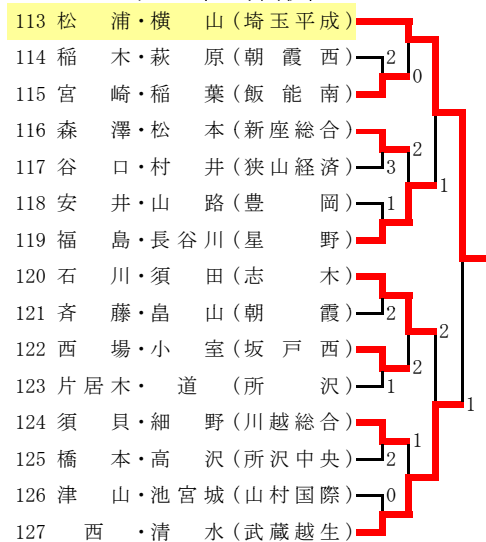

平成19年度 埼玉県選手権大会 (高校の部)

第1次予選 西部地区女子

その1

Aブロック (川越女子高校)

Cブロック (川越女子高校)

Eブロック (川越西高校)

Gブロック (川越西高校)

Bブロック (川越女子高校)

Dブロック (川越女子高校)

Fブロック (川越西高校)

Hブロック (川越西高校)

平成19年度 埼玉県選手権大会 (高校の部)

第1次予選 西部地区女子

その2

Iブロック (星野高校)

Kブロック (星野高校)

Mブロック (星野高校)

Jブロック (星野高校)

Lブロック (星野高校)

- 牛込・牛込 (星野)
- 足立・山岸 (星野)
- 澤田・藤田 (星野)
- 栗原・福原 (川越西)
- 江口・清水 (埼玉平成)
- 中村・角田 (埼玉平成)
- 斉藤・中山 (埼玉平成)
- 鈴木・浅見 (埼玉平成)
- 古川・恩田 (埼玉平成)

以上9ペアは二次(23日)より出場