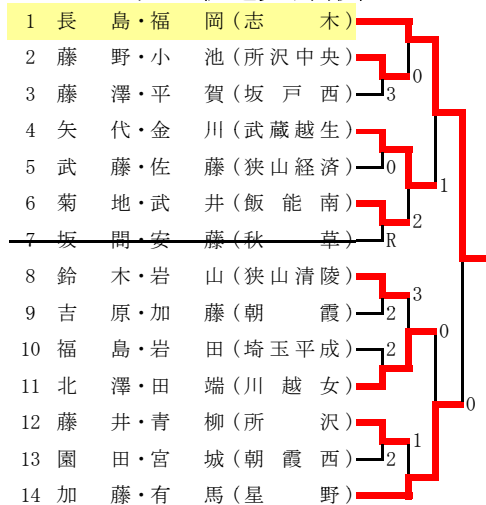

平成19年度 埼玉県選手権大会 (高校の部)

第1次予選 西部地区女子

その1

Aブロック (川越女子高校)

Cブロック (川越女子高校)

Eブロック (川越西高校)

Gブロック (川越西高校)

Bブロック (川越女子高校)

Dブロック (川越女子高校)

Fブロック (川越西高校)

Hブロック (川越西高校)

平成19年度 埼玉県選手権大会 (高校の部)

第1次予選 西部地区女子

その2

Iブロック (星野高校)

Kブロック (星野高校)

Mブロック (星野高校)

Jブロック (星野高校)

Lブロック (星野高校)

- 牛込・牛込 (星野)
- 足立・山岸 (星野)
- 澤田・藤田 (星野)
- 栗原・福原 (川越西)
- 江口・清水 (埼玉平成)
- 中村・角田 (埼玉平成)
- 斉藤・中山 (埼玉平成)
- 鈴木・浅見 (埼玉平成)
- 古川・恩田 (埼玉平成)

以上9ペアは二次(23日)より出場