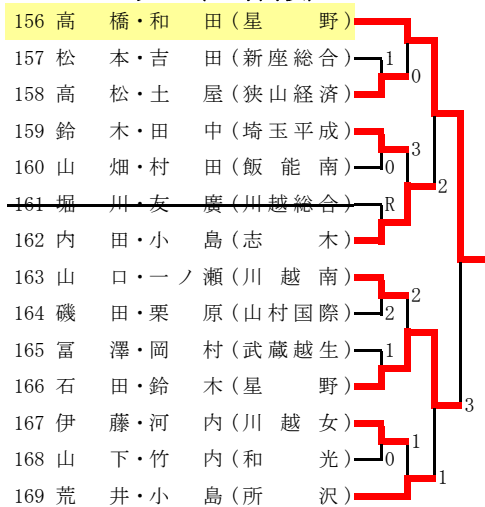

平成19年度 埼玉県選手権大会 (高校の部)

第1次予選 西部地区女子

その1

Aブロック (川越女子高校)

Cブロック (川越女子高校)

Eブロック (川越西高校)

Gブロック (川越西高校)

Bブロック (川越女子高校)

Dブロック (川越女子高校)

Fブロック (川越西高校)

Hブロック (川越西高校)

平成19年度 埼玉県選手権大会 (高校の部)

第1次予選 西部地区女子

その2

Iブロック (星野高校)

Kブロック (星野高校)

Mブロック (星野高校)

Jブロック (星野高校)

Lブロック (星野高校)

- 牛込・牛込 (星野)
- 足立・山岸 (星野)
- 澤田・藤田 (星野)
- 栗原・福原 (川越西)
- 江口・清水 (埼玉平成)
- 中村・角田 (埼玉平成)
- 斉藤・中山 (埼玉平成)
- 鈴木・浅見 (埼玉平成)
- 古川・恩田 (埼玉平成)

以上9ペアは二次(23日)より出場