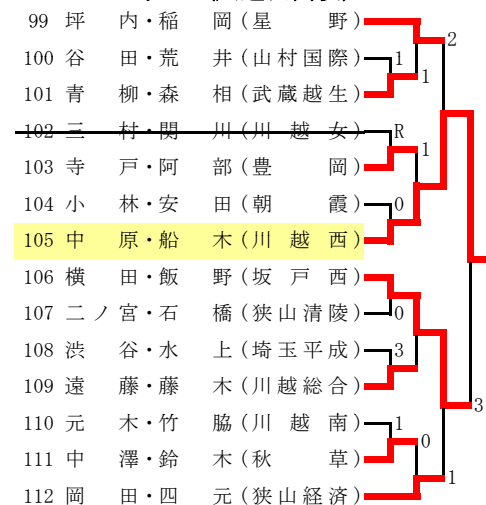

平成19年度 埼玉県選手権大会 (高校の部)

第1次予選 西部地区女子

その1

Aブロック (川越女子高校)

Cブロック (川越女子高校)

Eブロック (川越西高校)

Gブロック (川越西高校)

Bブロック (川越女子高校)

Dブロック (川越女子高校)

Fブロック (川越西高校)

Hブロック (川越西高校)

平成19年度 埼玉県選手権大会 (高校の部)

第1次予選 西部地区女子

その2

Iブロック (星野高校)

Kブロック (星野高校)