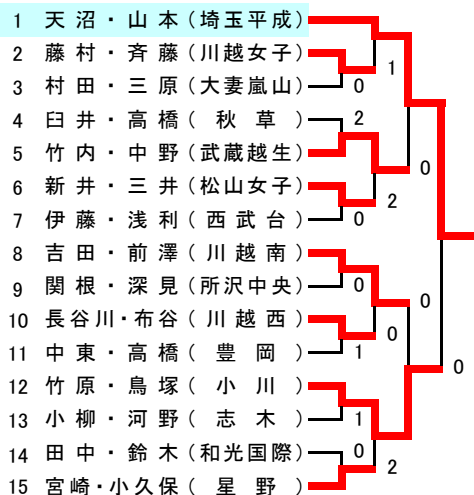

平成15年度 国民体育大会 埼玉県西部地区一次予選

平成15年7月20日(日)

A 埼玉平成

B 埼玉平成

C 埼玉平成

D 埼玉平成

E 志木

F 志木

G 志木

H 志木

平成15年度 国民体育大会 埼玉県西部地区一次予選

平成15年7月20日(日)

I 星野

1	加賀・金子(星野)			
2	森下・関根(埼玉平成)	0		
3	遠藤・塩澤(豊岡)		0	
4	友光・井草(川越総合)	2		
5	平岩・岩田(志木)			0
6	水田・佐久間(川越西)		1	
7	五十嵐・江連(新座総合)	2		
8	橋本・佐藤(川越女子)		2	
9	伊藤・小川(狭山経済)	1		1
10	斉藤・菊地(所沢)	0		
11	嶋田・高柳(小川)			0
12	鷹野・山内(松山女子)		1	
13	高橋・河内(秋草)	0		
14	村上・荒(星野・川西)	0		
15	吉野・小山(武蔵越生)			