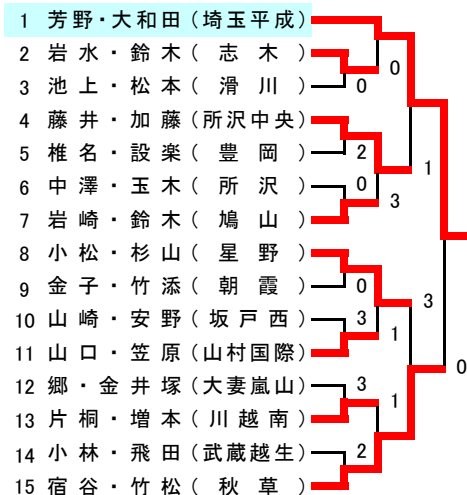

平成15年度 国民体育大会 埼玉県西部地区一次予選

平成15年7月20日(日)

A 埼玉平成

B 埼玉平成

C 埼玉平成

D 埼玉平成

E 志木

F 志木

G 志木

H 志木

平成15年度 国民体育大会 埼玉県西部地区一次予選

平成15年7月20日(日)

I 星野

1	加賀・金子(星野)			
2	森下・関根(埼玉平成)	0		
3	遠藤・塩澤(豊岡)		0	
4	友光・井草(川越総合)	2		
5	平岩・岩田(志木)			0
6	水田・佐久間(川越西)		1	
7	五十嵐・江連(新座総合)	2		
8	橋本・佐藤(川越女子)		2	
9	伊藤・小川(狭山経済)	1		1
10	斉藤・菊地(所沢)	0		
11	嶋田・高柳(小川)			0
12	鷹野・山内(松山女子)		1	
13	高橋・河内(秋草)	0		
14	村上・荒(星野・川西)	0		
15	吉野・小山(武蔵越生)			