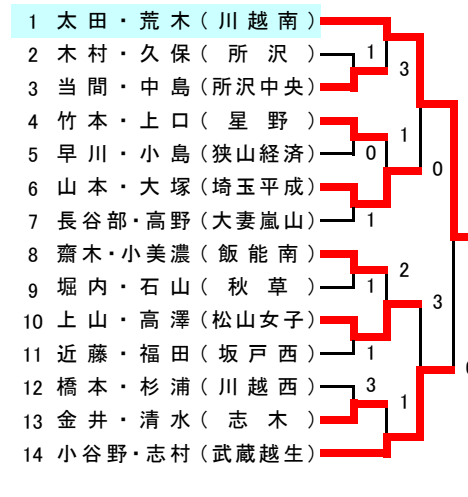

平成15年度 国民体育大会 埼玉県西部地区一次予選

平成15年7月20日(日)

A 埼玉平成

B 埼玉平成

C 埼玉平成

D 埼玉平成

E 志木

F 志木

G 志木

H 志木

平成15年度 国民体育大会 埼玉県西部地区一次予選

平成15年7月20日(日)

I 星野

1	加賀・金子(星野)			
2	森下・関根(埼玉平成)	0		
3	遠藤・塩澤(豊岡)		0	
4	友光・井草(川越総合)	2		
5	平岩・岩田(志木)			0
6	水田・佐久間(川越西)		1	
7	五十嵐・江連(新座総合)	2		
8	橋本・佐藤(川越女子)		2	
9	伊藤・小川(狭山経済)	1		1
10	斉藤・菊地(所沢)	0		
11	嶋田・高柳(小川)			0
12	鷹野・山内(松山女子)		1	
13	高橋・河内(秋草)	0		
14	村上・荒(星野・川西)	0		
15	吉野・小山(武蔵越生)			