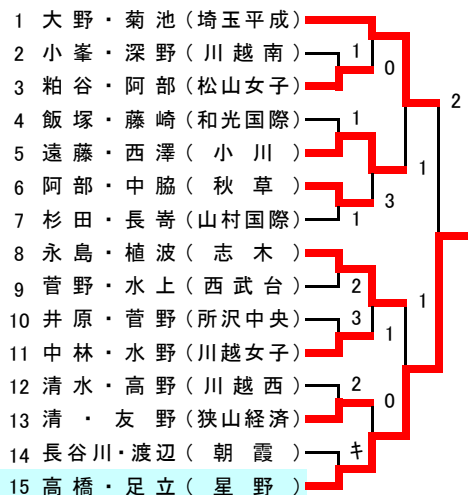

平成15年度 国民体育大会 埼玉県西部地区一次予選

平成15年7月20日(日)

A 埼玉平成

B 埼玉平成

C 埼玉平成

D 埼玉平成

E 志木

F 志木

G 志木

H 志木

平成15年度 国民体育大会 埼玉県西部地区一次予選

平成15年7月20日(日)

I 星野

1	加賀・金子(星野)			
2	森下・関根(埼玉平成)	0		
3	遠藤・塩澤(豊岡)		0	
4	友光・井草(川越総合)	2		
5	平岩・岩田(志木)			0
6	水田・佐久間(川越西)		1	
7	五十嵐・江連(新座総合)	2		
8	橋本・佐藤(川越女子)		2	
9	伊藤・小川(狭山経済)	1		1
10	斉藤・菊地(所沢)	0		
11	嶋田・高柳(小川)			0
12	鷹野・山内(松山女子)		1	
13	高橋・河内(秋草)	0		
14	村上・荒(星野・川西)	0		
15	吉野・小山(武蔵越生)			