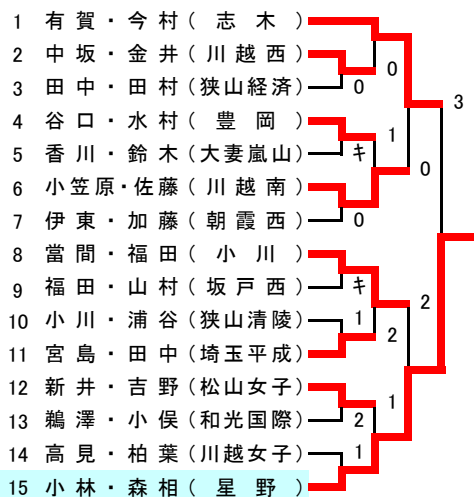

平成15年度 国民体育大会 埼玉県西部地区一次予選

平成15年7月20日(日)

A 埼玉平成

B 埼玉平成

C 埼玉平成

D 埼玉平成

E 志木

F 志木

G 志木

H 志木

平成15年度 国民体育大会 埼玉県西部地区一次予選

平成15年7月20日(日)

I 星野

1	加賀・金子(星野)			
2	森下・関根(埼玉平成)	0		
3	遠藤・塩澤(豊岡)		0	
4	友光・井草(川越総合)	2		
5	平岩・岩田(志木)			0
6	水田・佐久間(川越西)		1	
7	五十嵐・江連(新座総合)	2		
8	橋本・佐藤(川越女子)		2	
9	伊藤・小川(狭山経済)	1		1
10	斉藤・菊地(所沢)	0		
11	嶋田・高柳(小川)			0
12	鷹野・山内(松山女子)		1	
13	高橋・河内(秋草)	0		
14	村上・荒(星野・川西)	0		
15	吉野・小山(武蔵越生)			