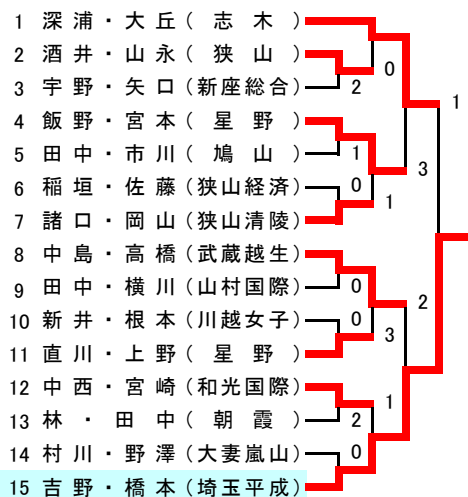

平成15年度 国民体育大会 埼玉県西部地区一次予選

平成15年7月20日(日)

A 埼玉平成

B 埼玉平成

C 埼玉平成

D 埼玉平成

E 志木

F 志木

G 志木

H 志木

平成15年度 国民体育大会 埼玉県西部地区一次予選

平成15年7月20日(日)

I 星野

1	加賀・金子(星野)			
2	森下・関根(埼玉平成)	0		
3	遠藤・塩澤(豊岡)		0	
4	友光・井草(川越総合)	2		
5	平岩・岩田(志木)			0
6	水田・佐久間(川越西)		1	
7	五十嵐・江連(新座総合)	2		
8	橋本・佐藤(川越女子)		2	
9	伊藤・小川(狭山経済)	1		1
10	斉藤・菊地(所沢)	0		
11	嶋田・高柳(小川)			0
12	鷹野・山内(松山女子)		1	
13	高橋・河内(秋草)	0		
14	村上・荒(星野・川西)	0		
15	吉野・小山(武蔵越生)			