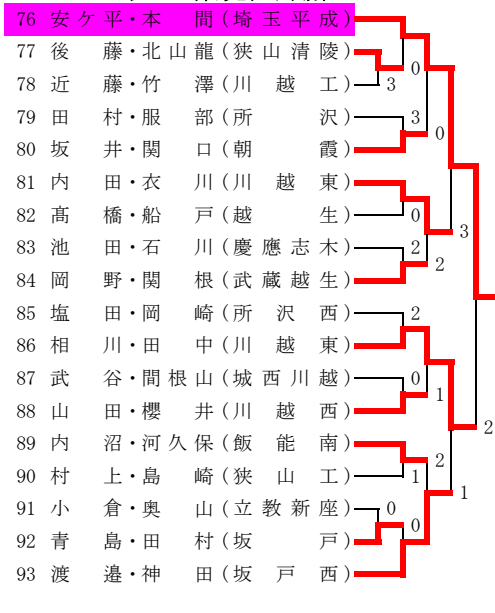

その1

Aブロック (智光山会場)

Cブロック (智光山会場)

Eブロック (智光山会場)

Gブロック (智光山会場)

Bブロック (智光山会場)

Dブロック (智光山会場)

Fブロック (智光山会場)

Hブロック (智光山会場)

平成21年度 埼玉県選手権大会 (高校の部)

第1次予選 西部地区男子

その2

Iブロック (智光山会場)

Kブロック (智光山会場)

Mブロック (川越東高校会場)

Oブロック (川越東高校会場)

Jブロック (智光山会場)

Lブロック (智光山会場)

Nブロック (川越東高校会場)

Pブロック (川越東高校会場)