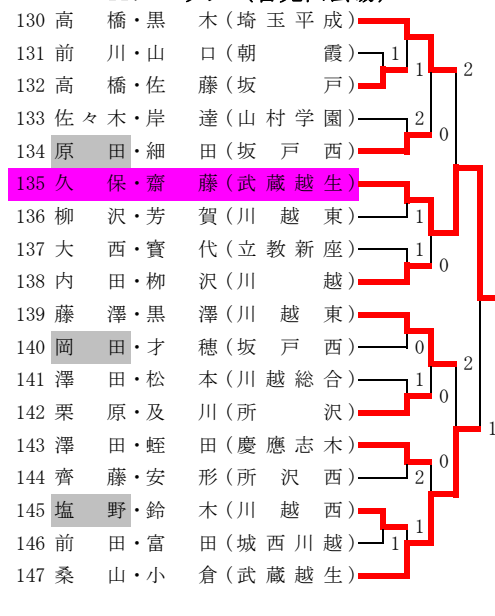

その1

Aブロック (智光山会場)

Cブロック (智光山会場)

Eブロック (智光山会場)

Gブロック (智光山会場)

Bブロック (智光山会場)

Dブロック (智光山会場)

Fブロック (智光山会場)

Hブロック (智光山会場)

平成21年度 埼玉県選手権大会 (高校の部)

第1次予選 西部地区男子

その2

Iブロック (智光山会場)

Kブロック (智光山会場)

Mブロック (川越東高校会場)

Oブロック (川越東高校会場)

Jブロック (智光山会場)

Lブロック (智光山会場)

Nブロック (川越東高校会場)

Pブロック (川越東高校会場)