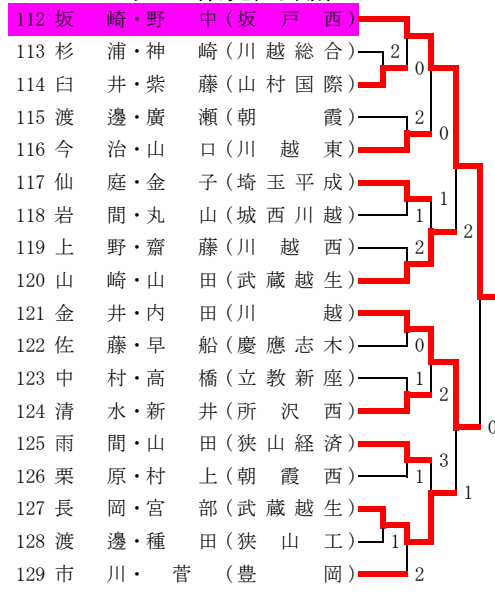

その1

Aブロック (智光山会場)

Cブロック (智光山会場)

Eブロック (智光山会場)

Gブロック (智光山会場)

Bブロック (智光山会場)

Dブロック (智光山会場)

Fブロック (智光山会場)

Hブロック (智光山会場)

平成21年度 埼玉県選手権大会 (高校の部)

第1次予選 西部地区男子

その2

Iブロック (智光山会場)

Kブロック (智光山会場)

Mブロック (川越東高校会場)

Oブロック (川越東高校会場)

Jブロック (智光山会場)

Lブロック (智光山会場)

Nブロック (川越東高校会場)

Pブロック (川越東高校会場)