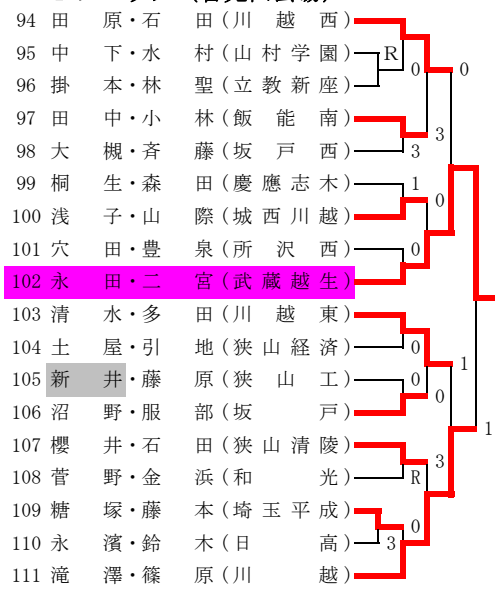

その1

Aブロック (智光山会場)

Cブロック (智光山会場)

Eブロック (智光山会場)

Gブロック (智光山会場)

Bブロック (智光山会場)

Dブロック (智光山会場)

Fブロック (智光山会場)

Hブロック (智光山会場)

平成21年度 埼玉県選手権大会 (高校の部)

第1次予選 西部地区男子

その2

Iブロック (智光山会場)

Kブロック (智光山会場)

Mブロック (川越東高校会場)

Oブロック (川越東高校会場)

Jブロック (智光山会場)

Lブロック (智光山会場)

Nブロック (川越東高校会場)

Pブロック (川越東高校会場)