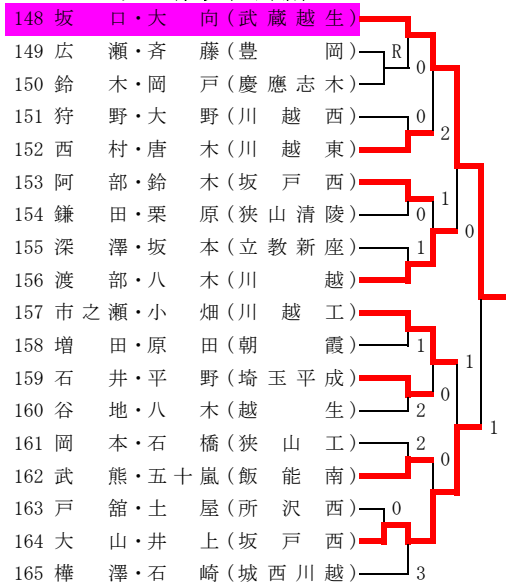

その1

Aブロック (智光山会場)

Cブロック (智光山会場)

Eブロック (智光山会場)

Gブロック (智光山会場)

Bブロック (智光山会場)

Dブロック (智光山会場)

Fブロック (智光山会場)

Hブロック (智光山会場)

平成21年度 埼玉県選手権大会 (高校の部)

第1次予選 西部地区男子

その2

Iブロック (智光山会場)

Kブロック (智光山会場)

Mブロック (川越東高校会場)

Oブロック (川越東高校会場)

Jブロック (智光山会場)

Lブロック (智光山会場)

Nブロック (川越東高校会場)

Pブロック (川越東高校会場)