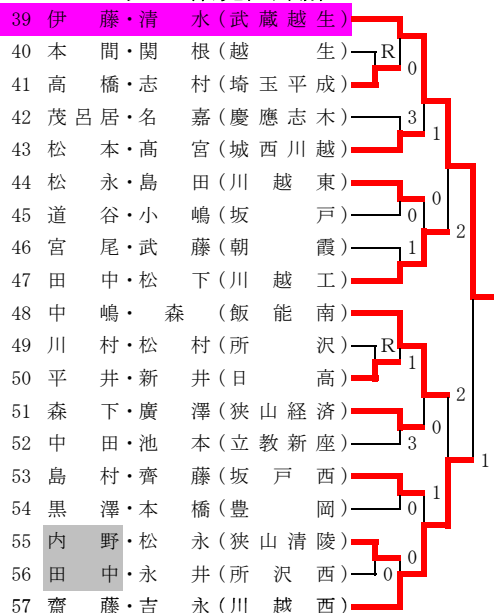

その1

Aブロック (智光山会場)

Cブロック (智光山会場)

Eブロック (智光山会場)

Gブロック (智光山会場)

Bブロック (智光山会場)

Dブロック (智光山会場)

Fブロック (智光山会場)

Hブロック (智光山会場)

平成21年度 埼玉県選手権大会 (高校の部)

第1次予選 西部地区男子

その2

Iブロック (智光山会場)

Kブロック (智光山会場)

Mブロック (川越東高校会場)

Oブロック (川越東高校会場)

Jブロック (智光山会場)

Lブロック (智光山会場)

Nブロック (川越東高校会場)

Pブロック (川越東高校会場)