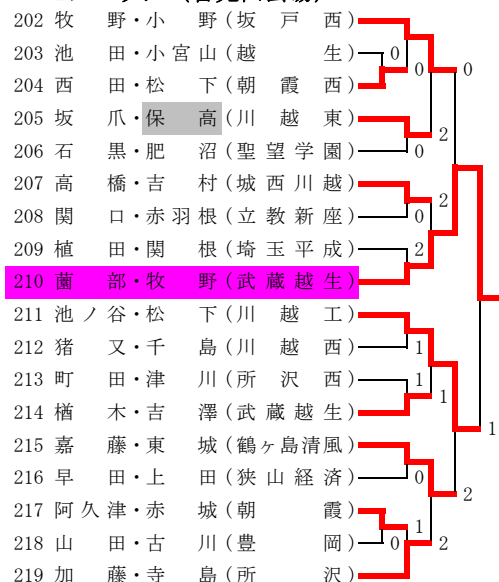

その1

Aブロック (智光山会場)

Cブロック (智光山会場)

Eブロック (智光山会場)

Gブロック (智光山会場)

Bブロック (智光山会場)

Dブロック (智光山会場)

Fブロック (智光山会場)

Hブロック (智光山会場)

平成21年度 埼玉県選手権大会 (高校の部)

第1次予選 西部地区男子

その2

Iブロック (智光山会場)

Kブロック (智光山会場)

Mブロック (川越東高校会場)

Oブロック (川越東高校会場)

Jブロック (智光山会場)

Lブロック (智光山会場)

Nブロック (川越東高校会場)

Pブロック (川越東高校会場)