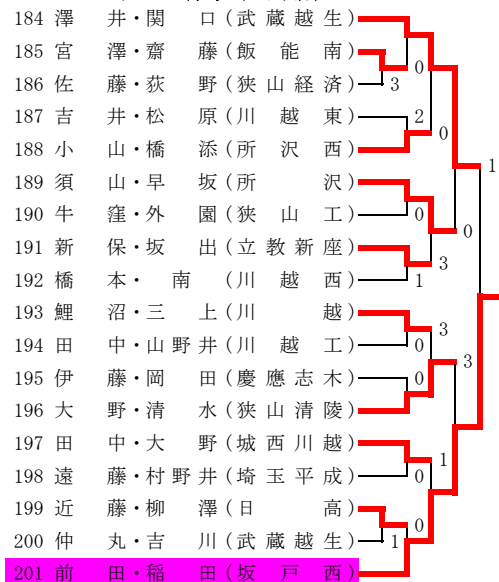

その1

Aブロック (智光山会場)

Cブロック (智光山会場)

Eブロック (智光山会場)

Gブロック (智光山会場)

Bブロック (智光山会場)

Dブロック (智光山会場)

Fブロック (智光山会場)

Hブロック (智光山会場)

平成21年度 埼玉県選手権大会 (高校の部)

第1次予選 西部地区男子

その2

Iブロック (智光山会場)

Kブロック (智光山会場)

Mブロック (川越東高校会場)

Oブロック (川越東高校会場)

Jブロック (智光山会場)

Lブロック (智光山会場)

Nブロック (川越東高校会場)

Pブロック (川越東高校会場)