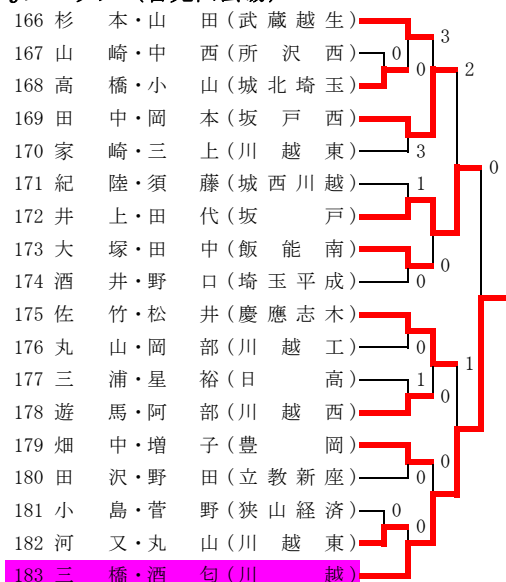

その1

Aブロック (智光山会場)

Cブロック (智光山会場)

Eブロック (智光山会場)

Gブロック (智光山会場)

Bブロック (智光山会場)

Dブロック (智光山会場)

Fブロック (智光山会場)

Hブロック (智光山会場)

平成21年度 埼玉県選手権大会 (高校の部)

第1次予選 西部地区男子

その2

Iブロック (智光山会場)

Kブロック (智光山会場)

Mブロック (川越東高校会場)

Oブロック (川越東高校会場)

Jブロック (智光山会場)

Lブロック (智光山会場)

Nブロック (川越東高校会場)

Pブロック (川越東高校会場)