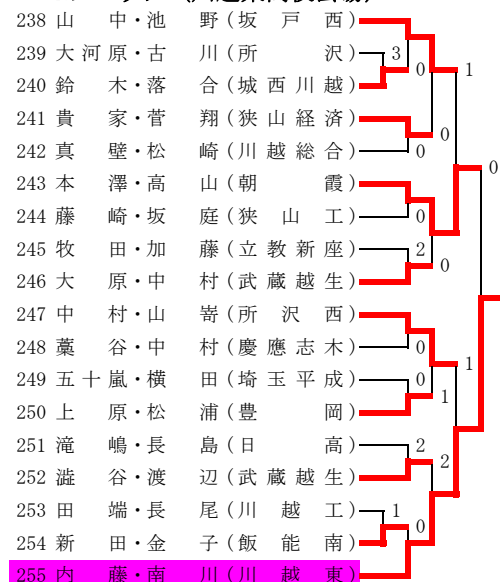

その1

Aブロック (智光山会場)

Cブロック (智光山会場)

Eブロック (智光山会場)

Gブロック (智光山会場)

Bブロック (智光山会場)

Dブロック (智光山会場)

Fブロック (智光山会場)

Hブロック (智光山会場)

平成21年度 埼玉県選手権大会 (高校の部)

第1次予選 西部地区男子

その2

Iブロック (智光山会場)

Kブロック (智光山会場)

Mブロック (川越東高校会場)

Oブロック (川越東高校会場)

Jブロック (智光山会場)

Lブロック (智光山会場)

Nブロック (川越東高校会場)

Pブロック (川越東高校会場)