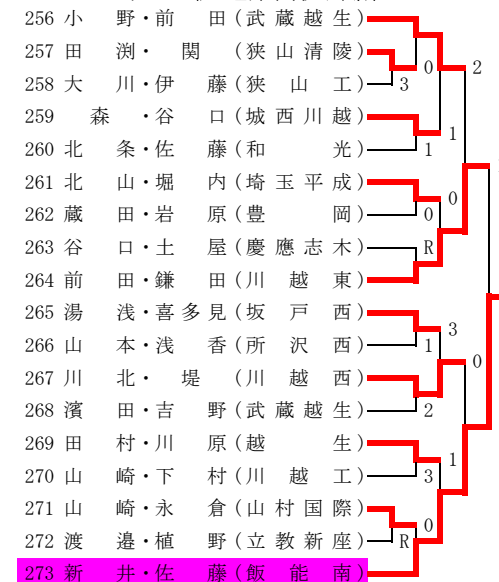

その1

Aブロック (智光山会場)

Cブロック (智光山会場)

Eブロック (智光山会場)

Gブロック (智光山会場)

Bブロック (智光山会場)

Dブロック (智光山会場)

Fブロック (智光山会場)

Hブロック (智光山会場)

平成21年度 埼玉県選手権大会 (高校の部)

第1次予選 西部地区男子

その2

Iブロック (智光山会場)

Kブロック (智光山会場)

Mブロック (川越東高校会場)

Oブロック (川越東高校会場)

Jブロック (智光山会場)

Lブロック (智光山会場)

Nブロック (川越東高校会場)

Pブロック (川越東高校会場)