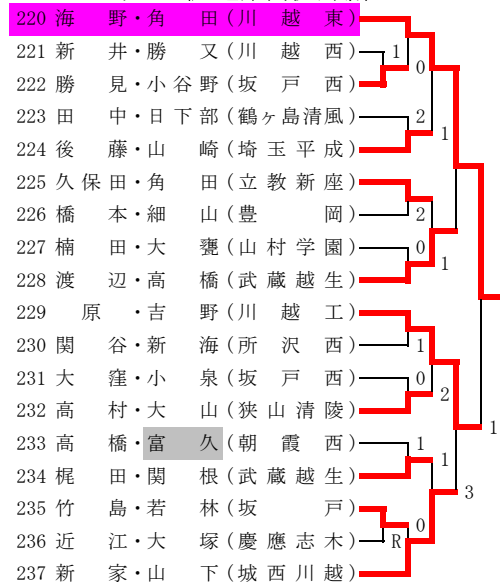

その1

Aブロック (智光山会場)

Cブロック (智光山会場)

Eブロック (智光山会場)

Gブロック (智光山会場)

Bブロック (智光山会場)

Dブロック (智光山会場)

Fブロック (智光山会場)

Hブロック (智光山会場)

平成21年度 埼玉県選手権大会 (高校の部)

第1次予選 西部地区男子

その2

Iブロック (智光山会場)

Kブロック (智光山会場)

Mブロック (川越東高校会場)

Oブロック (川越東高校会場)

Jブロック (智光山会場)

Lブロック (智光山会場)

Nブロック (川越東高校会場)

Pブロック (川越東高校会場)