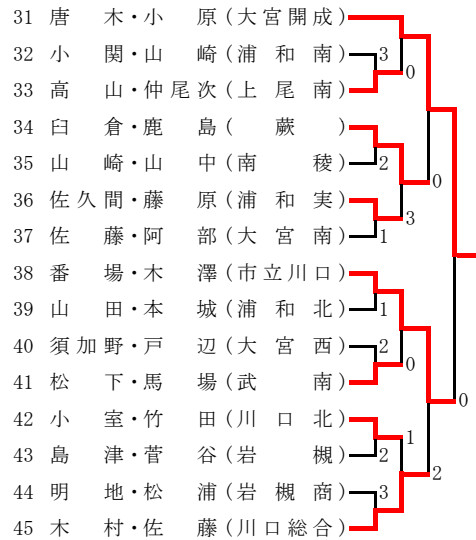

平成19年度 埼玉県選手権大会 (高校の部)

第1次予選 南部地区女子

その1

Aブロック

Cブロック

Eブロック

Gブロック

Bブロック

Dブロック

Fブロック

Hブロック

平成19年度 埼玉県選手権大会 (高校の部)

第1次予選 南部地区女子

その2

Iブロック

Kブロック

Mブロック

最終予選から

- 鈴木・天沼(上尾)
- 鈴木・佐怒賀(川口総合)

2次予選から

- 山崎・工藤(川口総合)
- 小暮・吉田(川口総合)
- 大里・中野(上尾)
- 田中・野口(川口総合)
- 酒井・田村(上尾)
- 松本・岩崎(上尾)
- 岩渕・古谷(岩槻商)

Jブロック

Lブロック

Nブロック