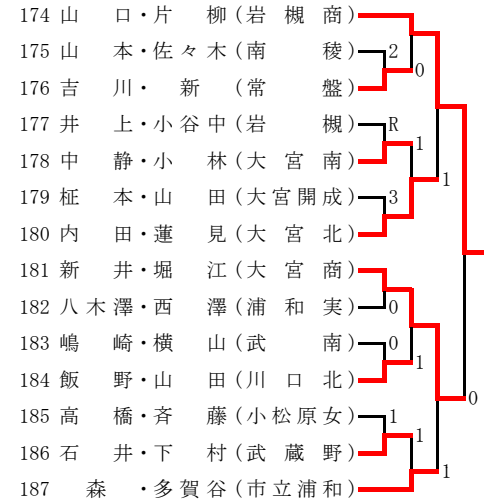

平成19年度 埼玉県選手権大会 (高校の部)

第1次予選 南部地区女子

その1

Aブロック

Cブロック

Eブロック

Gブロック

Bブロック

Dブロック

Fブロック

Hブロック

平成19年度 埼玉県選手権大会 (高校の部)

第1次予選 南部地区女子

その2

Iブロック

Kブロック

Mブロック

最終予選から

- 鈴木・天沼(上尾)
- 鈴木・佐怒賀(川口総合)

2次予選から

- 山崎・工藤(川口総合)
- 小暮・吉田(川口総合)
- 大里・中野(上尾)
- 田中・野口(川口総合)
- 酒井・田村(上尾)
- 松本・岩崎(上尾)
- 岩渕・古谷(岩槻商)

Jブロック

Lブロック

Nブロック