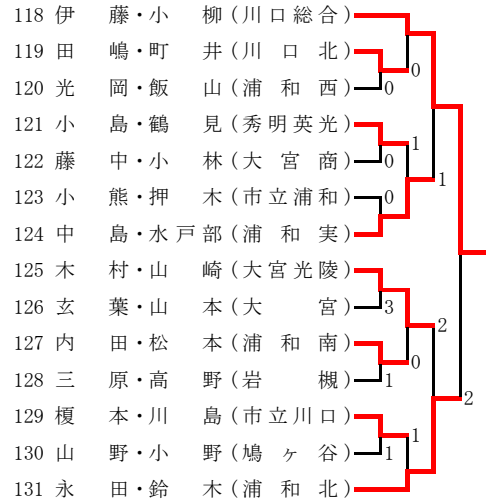

平成19年度 埼玉県選手権大会 (高校の部)

第1次予選 南部地区女子

その1

Aブロック

Cブロック

Eブロック

Gブロック

Bブロック

Dブロック

Fブロック

Hブロック

平成19年度 埼玉県選手権大会 (高校の部)

第1次予選 南部地区女子

その2

Iブロック

Kブロック

Mブロック

最終予選から

- 鈴木・天沼(上尾)
- 鈴木・佐怒賀(川口総合)

2次予選から

- 山崎・工藤(川口総合)
- 小暮・吉田(川口総合)
- 大里・中野(上尾)
- 田中・野口(川口総合)
- 酒井・田村(上尾)
- 松本・岩崎(上尾)
- 岩渕・古谷(岩槻商)

Jブロック

Lブロック

Nブロック