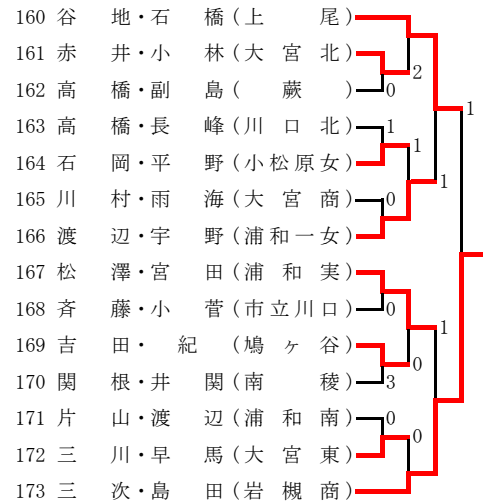

平成19年度 埼玉県選手権大会 (高校の部)

第1次予選 南部地区女子

その1

Aブロック

Cブロック

Eブロック

Gブロック

Bブロック

Dブロック

Fブロック

Hブロック

平成19年度 埼玉県選手権大会 (高校の部)

第1次予選 南部地区女子

その2

Iブロック

Kブロック

Mブロック

最終予選から

- 鈴木・天沼(上尾)
- 鈴木・佐怒賀(川口総合)

2次予選から

- 山崎・工藤(川口総合)
- 小暮・吉田(川口総合)
- 大里・中野(上尾)
- 田中・野口(川口総合)
- 酒井・田村(上尾)
- 松本・岩崎(上尾)
- 岩渕・古谷(岩槻商)

Jブロック

Lブロック

Nブロック