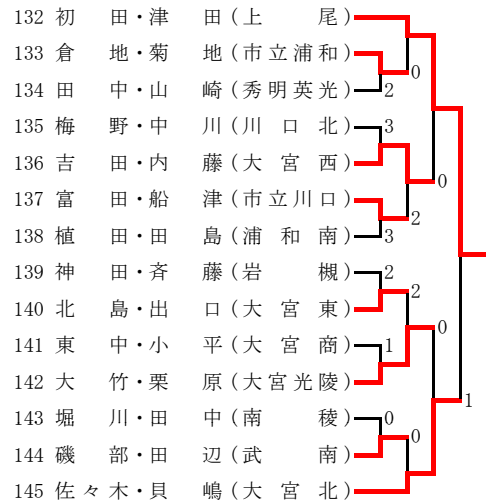

平成19年度 埼玉県選手権大会 (高校の部)

第1次予選 南部地区女子

その1

Aブロック

Cブロック

Eブロック

Gブロック

Bブロック

Dブロック

Fブロック

Hブロック

平成19年度 埼玉県選手権大会 (高校の部)

第1次予選 南部地区女子

その2

Iブロック

Kブロック

Mブロック

最終予選から

- 鈴木・天沼(上尾)
- 鈴木・佐怒賀(川口総合)

2次予選から

- 山崎・工藤(川口総合)
- 小暮・吉田(川口総合)
- 大里・中野(上尾)
- 田中・野口(川口総合)
- 酒井・田村(上尾)
- 松本・岩崎(上尾)
- 岩渕・古谷(岩槻商)

Jブロック

Lブロック

Nブロック