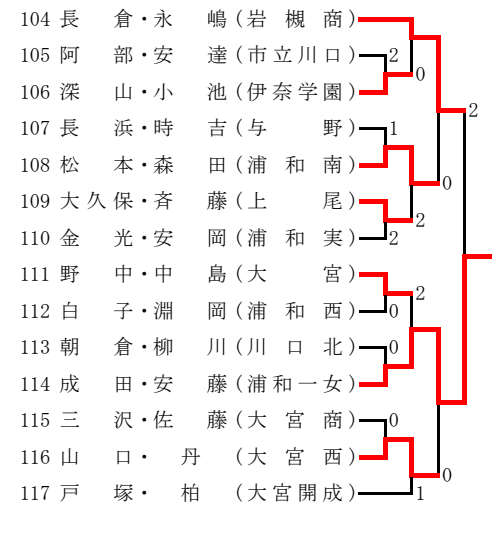

平成19年度 埼玉県選手権大会 (高校の部)

第1次予選 南部地区女子

その1

Aブロック

Cブロック

Eブロック

Gブロック

Bブロック

Dブロック

Fブロック

Hブロック

平成19年度 埼玉県選手権大会 (高校の部)

第1次予選 南部地区女子

その2

Iブロック

Kブロック

Mブロック

最終予選から

- 鈴木・天沼(上尾)
- 鈴木・佐怒賀(川口総合)

2次予選から

- 山崎・工藤(川口総合)
- 小暮・吉田(川口総合)
- 大里・中野(上尾)
- 田中・野口(川口総合)
- 酒井・田村(上尾)
- 松本・岩崎(上尾)
- 岩渕・古谷(岩槻商)

Jブロック

Lブロック

Nブロック