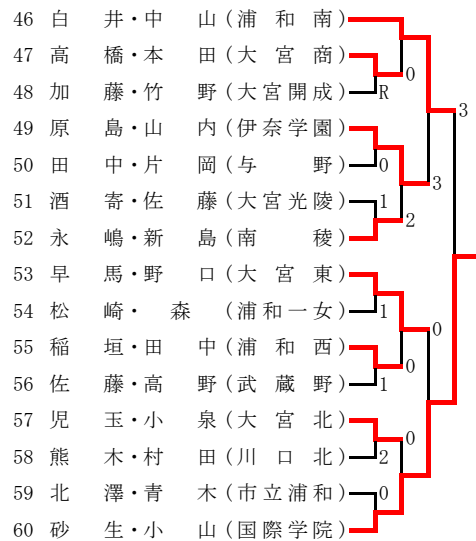

平成19年度 埼玉県選手権大会 (高校の部)

第1次予選 南部地区女子

その1

Aブロック

Cブロック

Eブロック

Gブロック

Bブロック

Dブロック

Fブロック

Hブロック

平成19年度 埼玉県選手権大会 (高校の部)

第1次予選 南部地区女子

その2

Iブロック

Kブロック

Mブロック

最終予選から

- 鈴木・天沼(上尾)
- 鈴木・佐怒賀(川口総合)

2次予選から

- 山崎・工藤(川口総合)
- 小暮・吉田(川口総合)
- 大里・中野(上尾)
- 田中・野口(川口総合)
- 酒井・田村(上尾)
- 松本・岩崎(上尾)
- 岩渕・古谷(岩槻商)

Jブロック

Lブロック

Nブロック