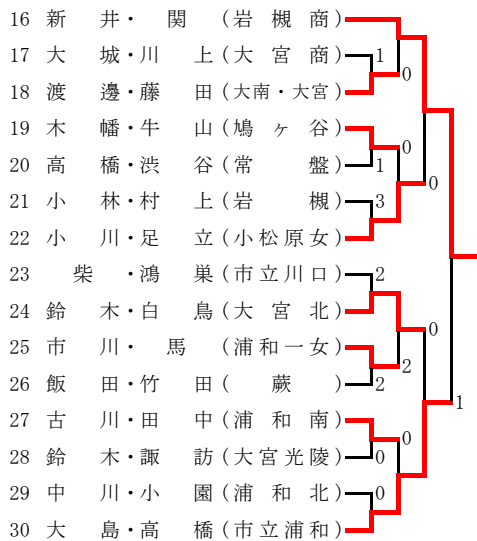

平成19年度 埼玉県選手権大会 (高校の部)

第1次予選 南部地区女子

その1

Aブロック

Cブロック

Eブロック

Gブロック

Bブロック

Dブロック

Fブロック

Hブロック

平成19年度 埼玉県選手権大会 (高校の部)

第1次予選 南部地区女子

その2

Iブロック

Kブロック

Mブロック

最終予選から

- 鈴木・天沼(上尾)
- 鈴木・佐怒賀(川口総合)

2次予選から

- 山崎・工藤(川口総合)
- 小暮・吉田(川口総合)
- 大里・中野(上尾)
- 田中・野口(川口総合)
- 酒井・田村(上尾)
- 松本・岩崎(上尾)
- 岩渕・古谷(岩槻商)

Jブロック

Lブロック

Nブロック