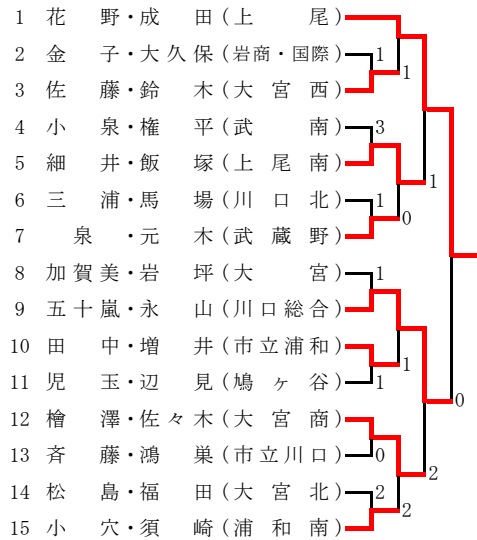

平成19年度 埼玉県選手権大会 (高校の部)

第1次予選 南部地区女子

その1

Aブロック

Cブロック

Eブロック

Gブロック

Bブロック

Dブロック

Fブロック

Hブロック

平成19年度 埼玉県選手権大会 (高校の部)

第1次予選 南部地区女子

その2

Iブロック

Kブロック

Mブロック

最終予選から

- 鈴木・天沼(上尾)
- 鈴木・佐怒賀(川口総合)

2次予選から

- 山崎・工藤(川口総合)
- 小暮・吉田(川口総合)
- 大里・中野(上尾)
- 田中・野口(川口総合)
- 酒井・田村(上尾)
- 松本・岩崎(上尾)
- 岩渕・古谷(岩槻商)

Jブロック

Lブロック

Nブロック