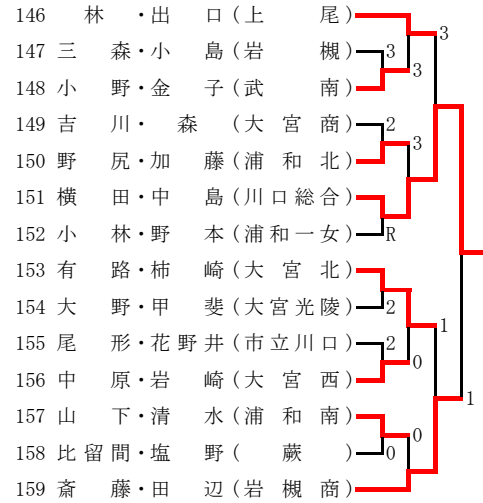

平成19年度 埼玉県選手権大会 (高校の部)

第1次予選 南部地区女子

その1

Aブロック

Cブロック

Eブロック

Gブロック

Bブロック

Dブロック

Fブロック

Hブロック

平成19年度 埼玉県選手権大会 (高校の部)

第1次予選 南部地区女子

その2

Iブロック

Kブロック

Mブロック

最終予選から

- 鈴木・天沼(上尾)
- 鈴木・佐怒賀(川口総合)

2次予選から

- 山崎・工藤(川口総合)
- 小暮・吉田(川口総合)
- 大里・中野(上尾)
- 田中・野口(川口総合)
- 酒井・田村(上尾)
- 松本・岩崎(上尾)
- 岩渕・古谷(岩槻商)

Jブロック

Lブロック

Nブロック