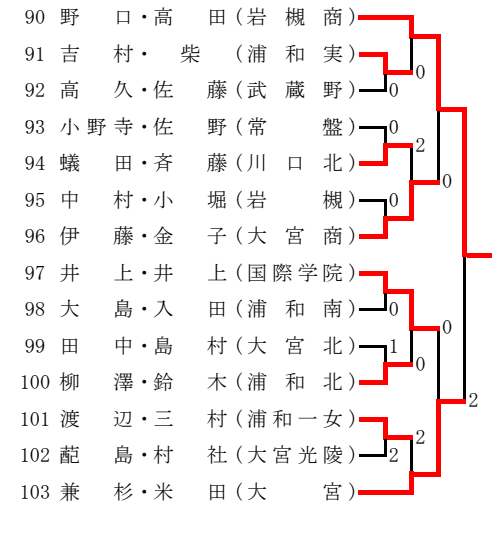

平成19年度 埼玉県選手権大会 (高校の部)

第1次予選 南部地区女子

その1

Aブロック

Cブロック

Eブロック

Gブロック

Bブロック

Dブロック

Fブロック

Hブロック

平成19年度 埼玉県選手権大会 (高校の部)

第1次予選 南部地区女子

その2

Iブロック

Kブロック

Mブロック

最終予選から

- 鈴木・天沼(上尾)
- 鈴木・佐怒賀(川口総合)

2次予選から

- 山崎・工藤(川口総合)
- 小暮・吉田(川口総合)
- 大里・中野(上尾)
- 田中・野口(川口総合)
- 酒井・田村(上尾)
- 松本・岩崎(上尾)
- 岩渕・古谷(岩槻商)

Jブロック

Lブロック

Nブロック