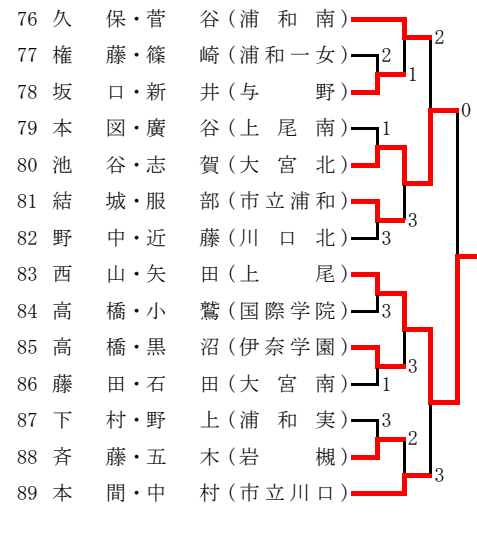

平成19年度 埼玉県選手権大会 (高校の部)

第1次予選 南部地区女子

その1

Aブロック

Cブロック

Eブロック

Gブロック

Bブロック

Dブロック

Fブロック

Hブロック

平成19年度 埼玉県選手権大会 (高校の部)

第1次予選 南部地区女子

その2

Iブロック

Kブロック

Mブロック

最終予選から

- 鈴木・天沼(上尾)
- 鈴木・佐怒賀(川口総合)

2次予選から

- 山崎・工藤(川口総合)
- 小暮・吉田(川口総合)
- 大里・中野(上尾)
- 田中・野口(川口総合)
- 酒井・田村(上尾)
- 松本・岩崎(上尾)
- 岩渕・古谷(岩槻商)

Jブロック

Lブロック

Nブロック