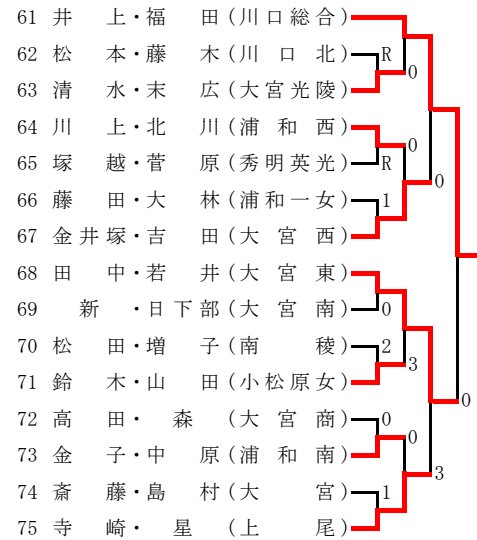

平成19年度 埼玉県選手権大会 (高校の部)

第1次予選 南部地区女子

その1

Aブロック

Cブロック

Eブロック

Gブロック

Bブロック

Dブロック

Fブロック

Hブロック

平成19年度 埼玉県選手権大会 (高校の部)

第1次予選 南部地区女子

その2

Iブロック

Kブロック