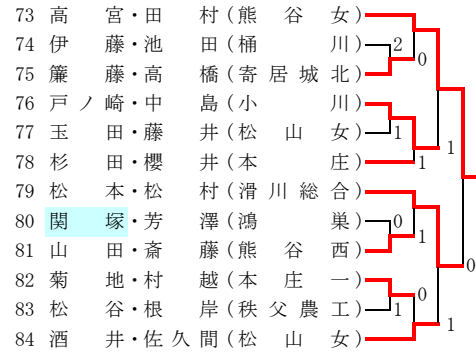

平成21年度 埼玉県選手権大会 (高校の部)

第1次予選

7月19日(日) 熊谷市営さくら運動公園

Aブロック

Dブロック

Gブロック

Jブロック

Bブロック