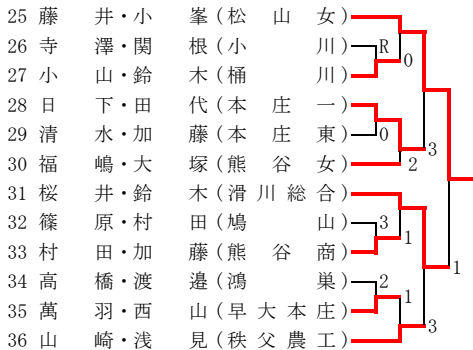

Eブロック

Hブロック

2次予選

- 新井・深田(秩父農工)
- 山下・青井(松山女)
- 日置・大類(早大本庄)
- 茂木・辻田(松山女)
- 渡辺・島田(滑川総合)

3次予選

- 市川・成田(深谷商)

Cブロック

Fブロック