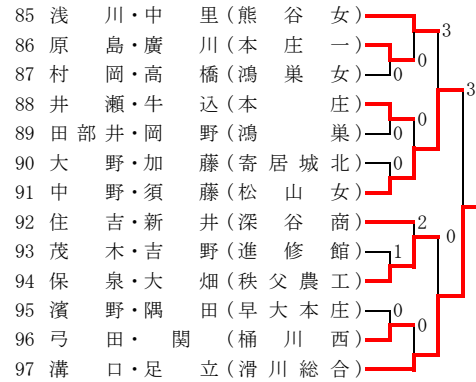

平成21年度 埼玉県選手権大会 (高校の部)

第1次予選

7月19日(日) 熊谷市営さくら運動公園

Aブロック

Dブロック

Gブロック

Jブロック

Bブロック

Eブロック

Hブロック

2次予選

- 新井・深田(秩父農工)
- 山下・青井(松山女)
- 日置・大類(早大本庄)
- 茂木・辻田(松山女)
- 渡辺・島田(滑川総合)

3次予選

- 市川・成田(深谷商)

Cブロック

Fブロック

Iブロック