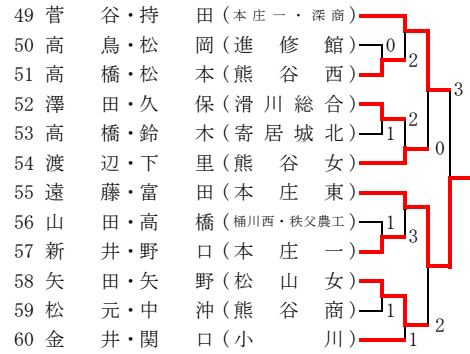

平成21年度 埼玉県選手権大会 (高校の部)

第1次予選

7月19日(日) 熊谷市営さくら運動公園

Aブロック

Dブロック

Gブロック

Jブロック

Bブロック

Eブロック

Hブロック

2次予選

- 新井・深田(秩父農工)
- 山下・青井(松山女)
- 日置・大類(早大本庄)
- 茂木・辻田(松山女)
- 渡辺・島田(滑川総合)

3次予選

- 市川・成田(深谷商)

Cブロック

Fブロック

Iブロック