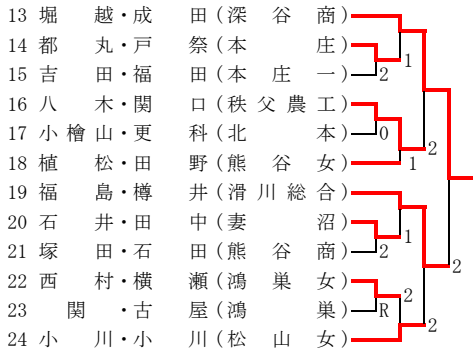

平成21年度 埼玉県選手権大会 (高校の部)

第1次予選

7月19日(日) 熊谷市営さくら運動公園

Aブロック

Dブロック

Gブロック

Jブロック

Bブロック