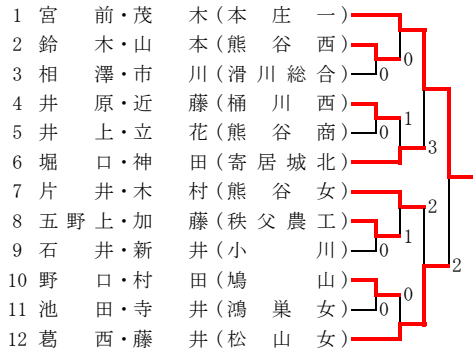

平成21年度 埼玉県選手権大会 (高校の部)

第1次予選

7月19日(日) 熊谷市営さくら運動公園

Aブロック

Dブロック

Gブロック

Jブロック

Bブロック