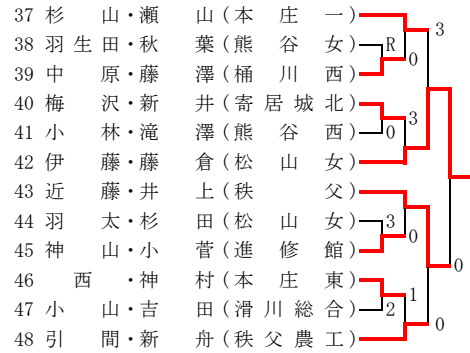

平成21年度 埼玉県選手権大会 (高校の部)

第1次予選

7月19日(日) 熊谷市営さくら運動公園

Aブロック

Dブロック

Gブロック

Jブロック

Bブロック