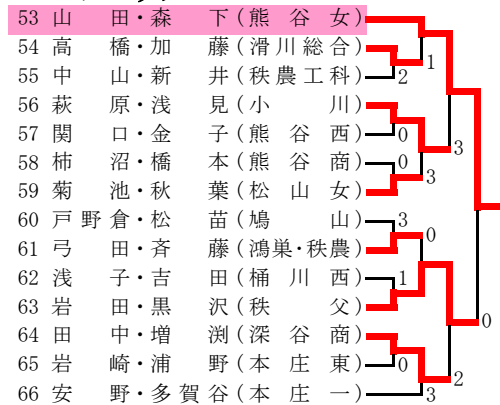

平成18年度 埼玉県選手権大会 (高校の部)

第1次予選 北部地区

東松山市営テニスコート

平成18年7月21日

Aブロック

Dブロック

Gブロック

Jブロック

Bブロック

Eブロック

Hブロック

Kブロック

Cブロック

Fブロック

Iブロック

第2次予選より