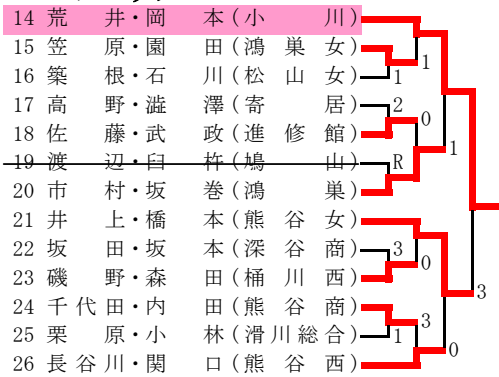

平成18年度 埼玉県選手権大会 (高校の部)

第1次予選 北部地区

東松山市営テニスコート

平成18年7月21日

Aブロック

Dブロック

Gブロック

Jブロック

Bブロック

Eブロック

Hブロック

Kブロック

Cブロック

Fブロック

Iブロック

第2次予選より