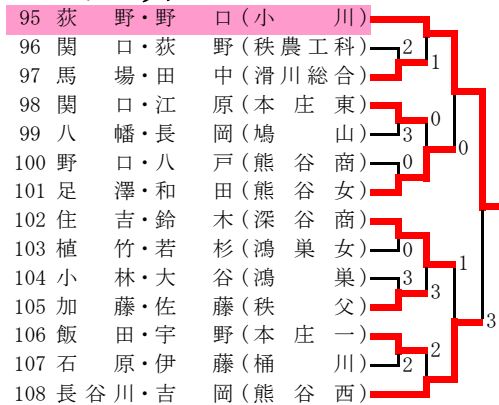

平成18年度 埼玉県選手権大会 (高校の部)

第1次予選 北部地区

東松山市営テニスコート

平成18年7月21日

Aブロック

Dブロック

Gブロック

Jブロック

Bブロック

Eブロック

Hブロック

Kブロック

Cブロック

Fブロック

Iブロック

第2次予選より