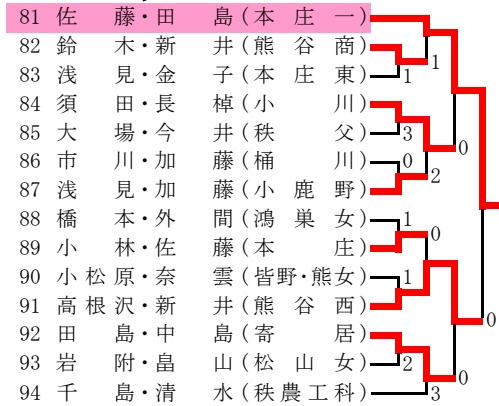

平成18年度 埼玉県選手権大会 (高校の部)

第1次予選 北部地区

東松山市営テニスコート

平成18年7月21日

Aブロック

Dブロック

Gブロック

Jブロック

Bブロック

Eブロック

Hブロック

Kブロック

Cブロック

Fブロック

Iブロック

第2次予選より