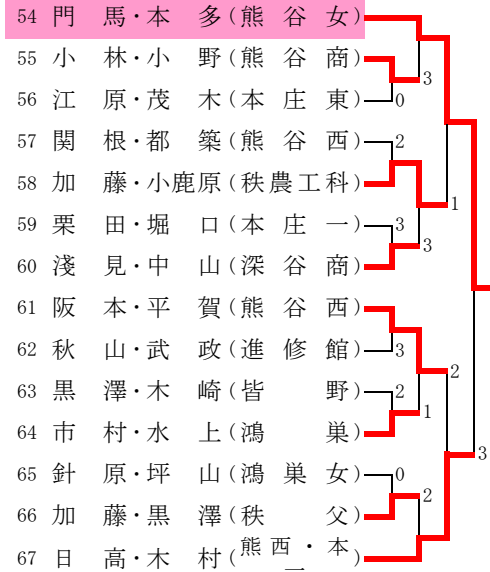

国民体育大会ソフトテニス競技

少年女子の部 埼玉県選考会 第1次予選 北部地区

平成17年7月21日 熊谷ドーム庭球場

Aブロック

Cブロック

Eブロック

Gブロック

Bブロック

Dブロック

Fブロック

Hブロック