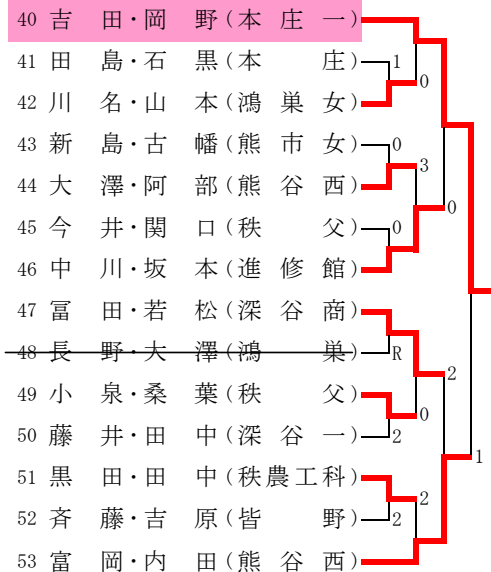

国民体育大会ソフトテニス競技

少年女子の部 埼玉県選考会 第1次予選 北部地区

平成17年7月21日 熊谷ドーム庭球場

Aブロック

Cブロック

Eブロック

Gブロック

Bブロック

Dブロック

Fブロック

Hブロック