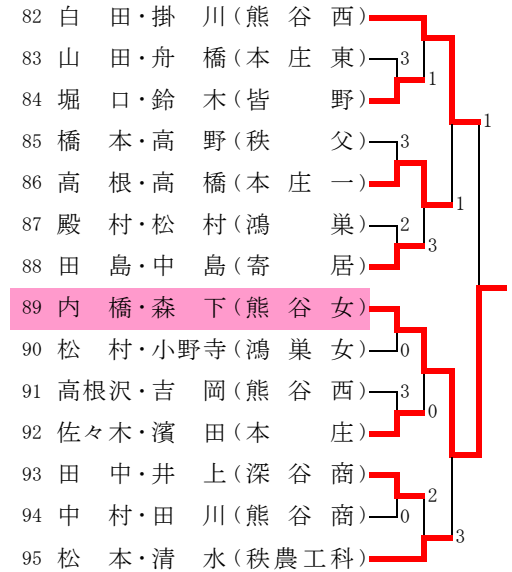

国民体育大会ソフトテニス競技

少年女子の部 埼玉県選考会 第1次予選 北部地区

平成17年7月21日 熊谷ドーム庭球場

Aブロック

Cブロック

Eブロック

Gブロック

Bブロック

Dブロック

Fブロック

Hブロック