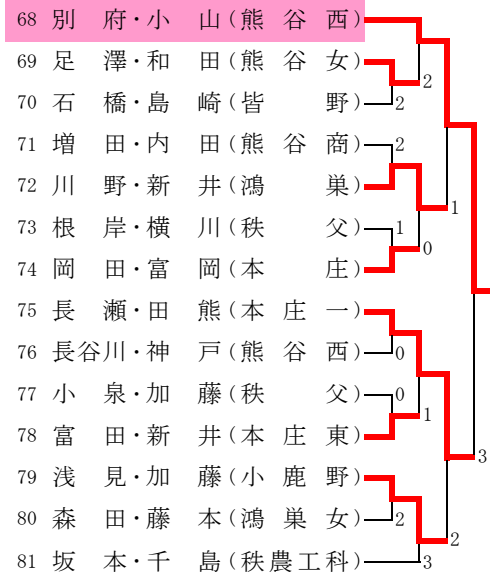

国民体育大会ソフトテニス競技

少年女子の部 埼玉県選考会 第1次予選 北部地区

平成17年7月21日 熊谷ドーム庭球場

Aブロック

Cブロック

Eブロック

Gブロック

Bブロック

Dブロック

Fブロック

Hブロック