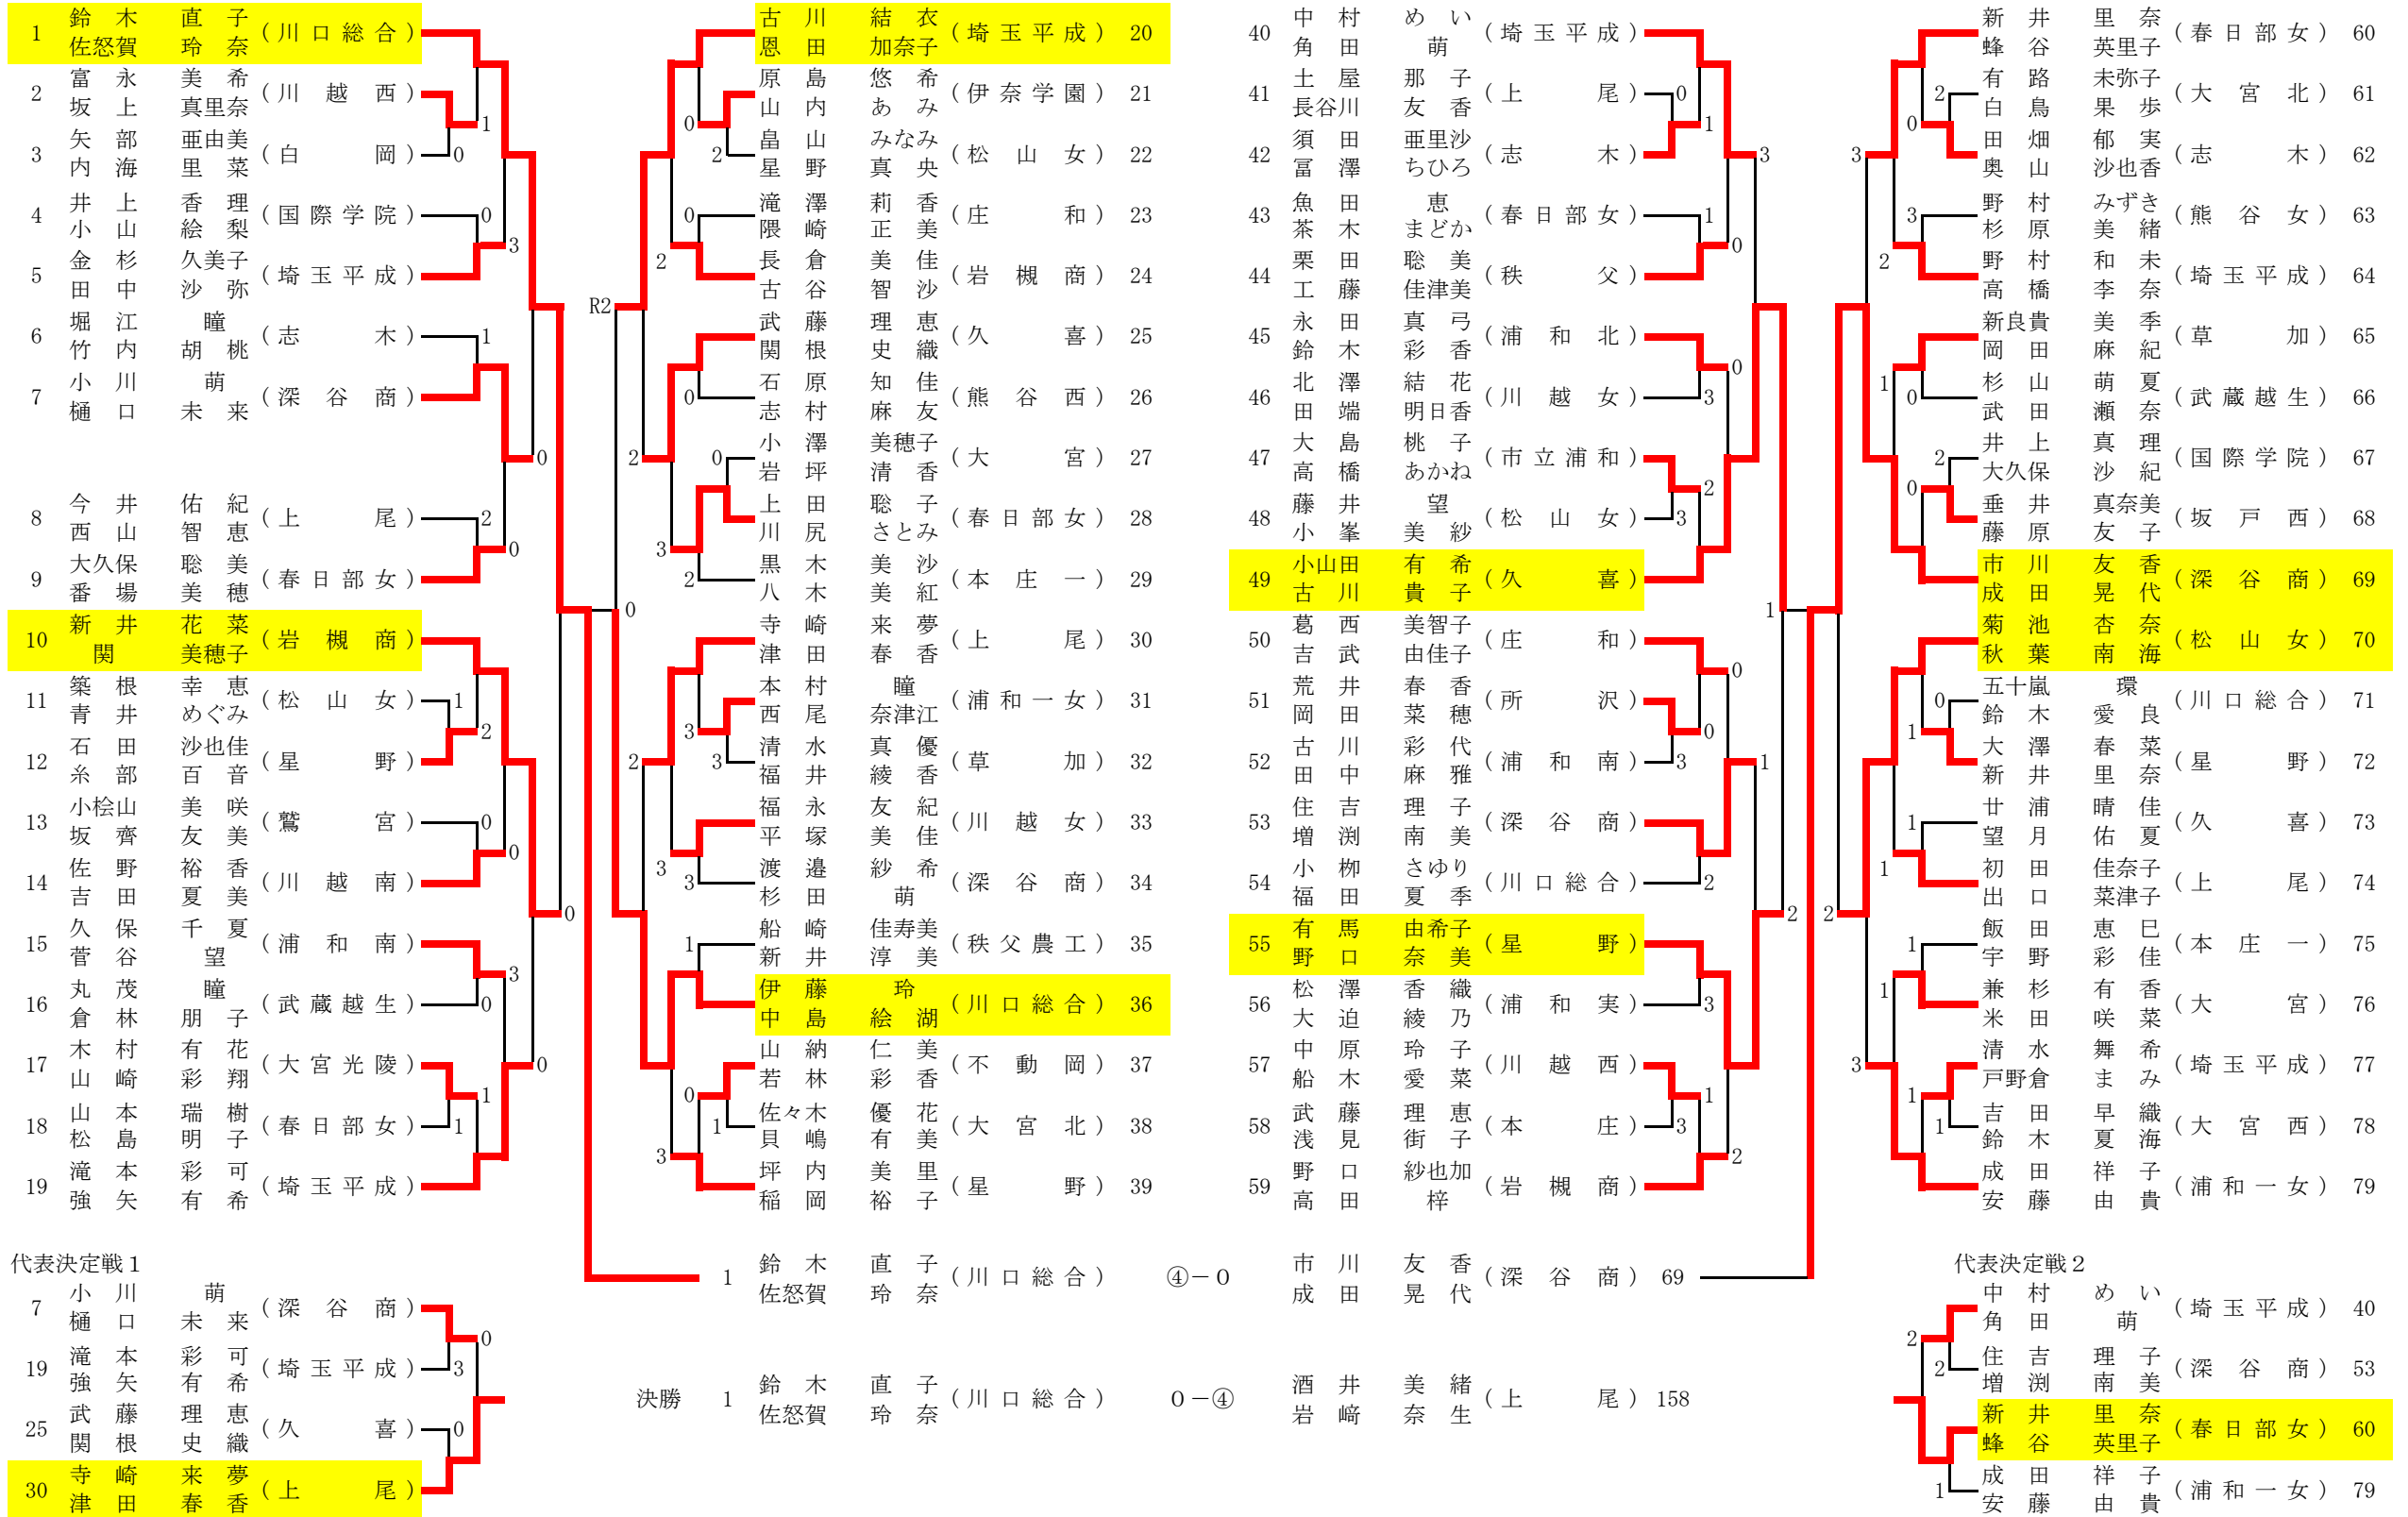

平成20年度 ソフトテニス関東大会埼玉県予選会 女子個人戦の部

平成20年5月5日

狭山智光山公園テニスコート

その1

その2

80	江清水	口愛	花望	(埼玉平成)	岩片	瀏柳	麻衣	(岩槻商)	100
81	小嶋	嶋麻	美織	(本庄)	宮園	崎尾	里美	(星野)	101
82	荒加	木藤	未美	(大宮北)	亀殿	井岡	麻衣	(草加)	102
83	石小	島嶋	歩美	(羽生一)	海老	原住	莉子	(白岡)	103
84	福長	島川	紗茜	(星野)	吉白	井山	佳織	(浦和南)	104
85	安横	野田	みず	(本庄一)	久間	城田	啓子	(川越南)	105
86	林星	藤崎	直芽	(草加)	岩黒	田沢	あず	(秩父)	106
87	早野	馬口	絵梨	(大宮東)	松宮	鈴木	早佳	(誠和福祉)	108
89	野口	田口	里夏	(川口総合)	清水	野	沙耶	(武蔵越生)	109
90	笠原	小川	成美	(久喜)	吉上	野	早百	(埼玉平成)	110
91	荏原	井山	菜花	(深谷商)	田中	山	康予	(本庄一)	111
92	檜砂	山川	愛里	(浦和一)	杉小	鷺生	愛紋	(国際学院)	112
93	横飯	田野	奈津	(坂戸西)	花谷	野地	弥沙	(上尾)	113
94	長門	澤松	未聡	(小川)	早喜	坂内	紗桜	(久喜)	114
95	新深	井田	沙夏	(秩父農工)	安齊	達藤	綾奈	(春日部女)	115
96	藤永	瀬木	あ美	(志木)	茂辻	木田	まり	(松山女)	116
97	阿部	澤井	紗有	(春日部女)	三関	鈴木	彩夏	(川越女)	117
98	赤石	野中	紗有	(春日部女)	大石	野垣	美真	(川口総合)	118
99	野中	島	聡瑠	(大宮)	澁	澤	麻美	(深谷商)	119

代表決定戦3

85	安横	野田	みず	(本庄一)
95	新深	井田	沙夏	(秩父農工)
106	岩黒	田沢	あず	(秩父)
116	茂辻	木田	まり	(松山女)

120	福小	岡島	愛夏	(志木)	鈴北	木田	詩菜	(埼玉平成)	140
121	山崎	清水	早恵	(上尾)	戸柏	塚	千尋	(大宮開成)	141
122	岡持	田田	早菜	(深谷商)	工藤	藤口	友幸	(八潮)	142
123	高菊	荒井	理紗	(埼玉平成)	池樋	川口	由穂	(川口総合)	143
124	染谷	地谷	美麻	(庄和)	鈴木	井田	彩乃	(熊谷商)	144
125	田中	原千	晶好	(川口総合)	福一	瀬	美	(川越南)	145
126	佐山	藤崎	菜千	(星野)	森多	賀	万英	(市立浦和)	146
127	岡松	田島	千真	(鷺宮)	近藤	藤	裕里	(草加)	147
128	池吉	田田	春あ	(浦和北)	伊藤	倉	理有	(松山女)	148
129	山永	山口	祐舞	(岩槻商)	吉田	川	美梨	(星野)	149
130	柴山	鈴木	歩絵	(深谷商)	菅田	谷島	麻菜	(本庄一)	150
131	富田	沢中	香奈	(武蔵越生)	田金	塩	由優	(川越西)	151
132	矢斎	仲藤	亜彩	(上尾)	松本	浦	彩美	(岩槻商)	152
133	大荒	井塚	美希	(埼玉平成)	清和	東	志ち	(久喜)	153
134	池田	赤池	百美	(松山女)	伊山	丁	亜愛	(川越女)	154
135	加藤	門本	あ菜	(不動岡)	山中	野	苑美	(春日部女)	155
136	藤上	井田	理成	(白岡)	堀高	藤	里真	(深谷商)	156
137	新堀	井江	真優	(大宮商)	内	原	葵	(志木)	157
138	間荒	酒井	真梨	(春日部女)	酒岩	井崎	美奈	(上尾)	158
139	荒	嶋	千佳	(春日部女)	酒井	美奈	緒生	(上尾)	158