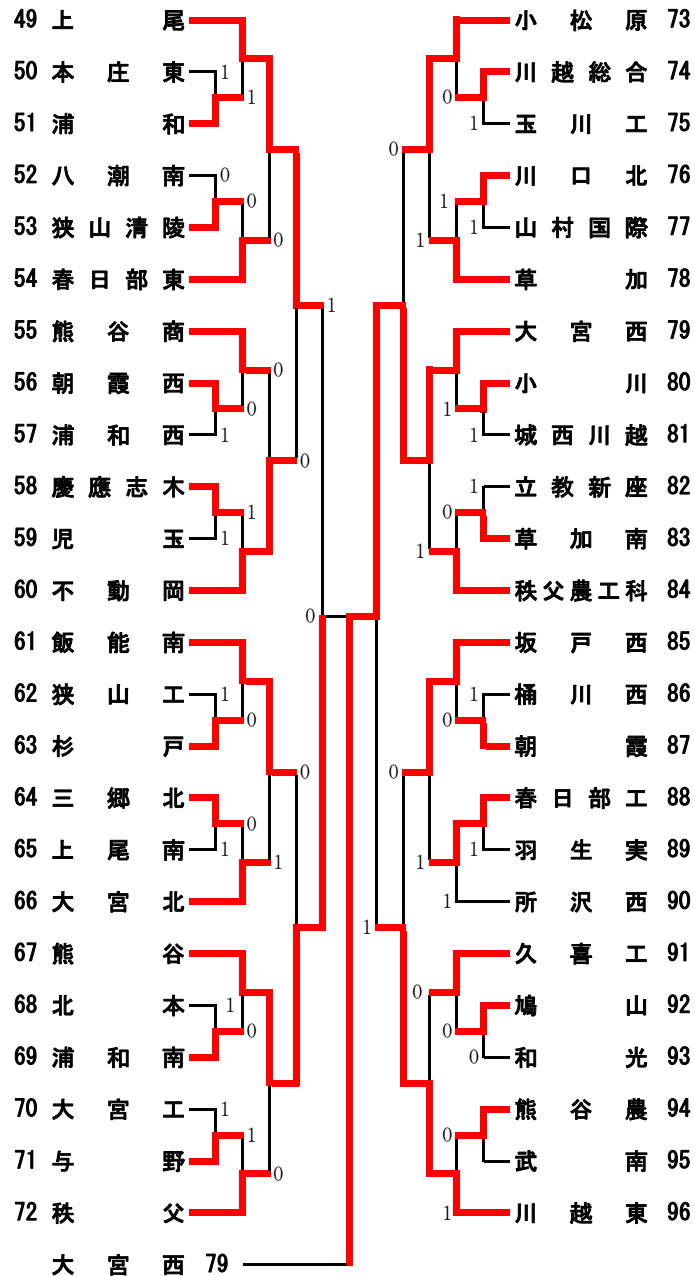

平成21年度 ソフトテニス関東大会埼玉県予選会

男子団体戦の部

[準々決勝]  
1 武蔵越生 ②-1 庄和 24  
中島・中島 ④-0 相谷・高野  
榎本・浅野 3-④ 飯野・日野  
足立・田中 ④-0 山崎・久保

25 市立川口 0-② 川口総合 48  
渡辺・中島 2-④ 佐竹・佐藤  
馬場・土村 0-④ 桑原・堀  
米嶋・勝治 桑葉袋・吉田

49 上尾 1-② 熊谷 67  
笠井・大城戸 3-④ 山本・須田  
中山・池上 ④-2 笠原・高橋  
五十嵐・内田 2-④ 後藤・佐々木

79 大宮西 ②-1 川越東 96  
鈴木・足立 ④-1 浅井・山口  
小沢・岡安 1-④ 大熊・川尻  
小澤・安藤 ④-3 渡辺・保高

[準決勝]  
1 武蔵越生 ②-0 川口総合 48  
中島・中島 ④-1 佐竹・佐藤  
榎本・浅野 ④-2 桑葉袋・吉田  
足立・田中

67 熊谷 0-② 大宮西 79  
荒船・須井 1-④ 鈴木・足立  
山本・須田 1-④ 小沢・岡安  
後藤・佐々木

[決勝]  
1 武蔵越生 ②-0 大宮西 79  
中島・中島 ④-2 鈴木・足立  
榎本・浅野 ④-0 小沢・岡安  
足立・田中 小澤・安藤

[3位決定戦]  
48 川口総合 ②-0 熊谷 67  
佐竹・佐藤 ④-0 山本・須田  
桑原・堀 笠原・高橋  
桑葉袋・吉田 ④-1 後藤・佐々木