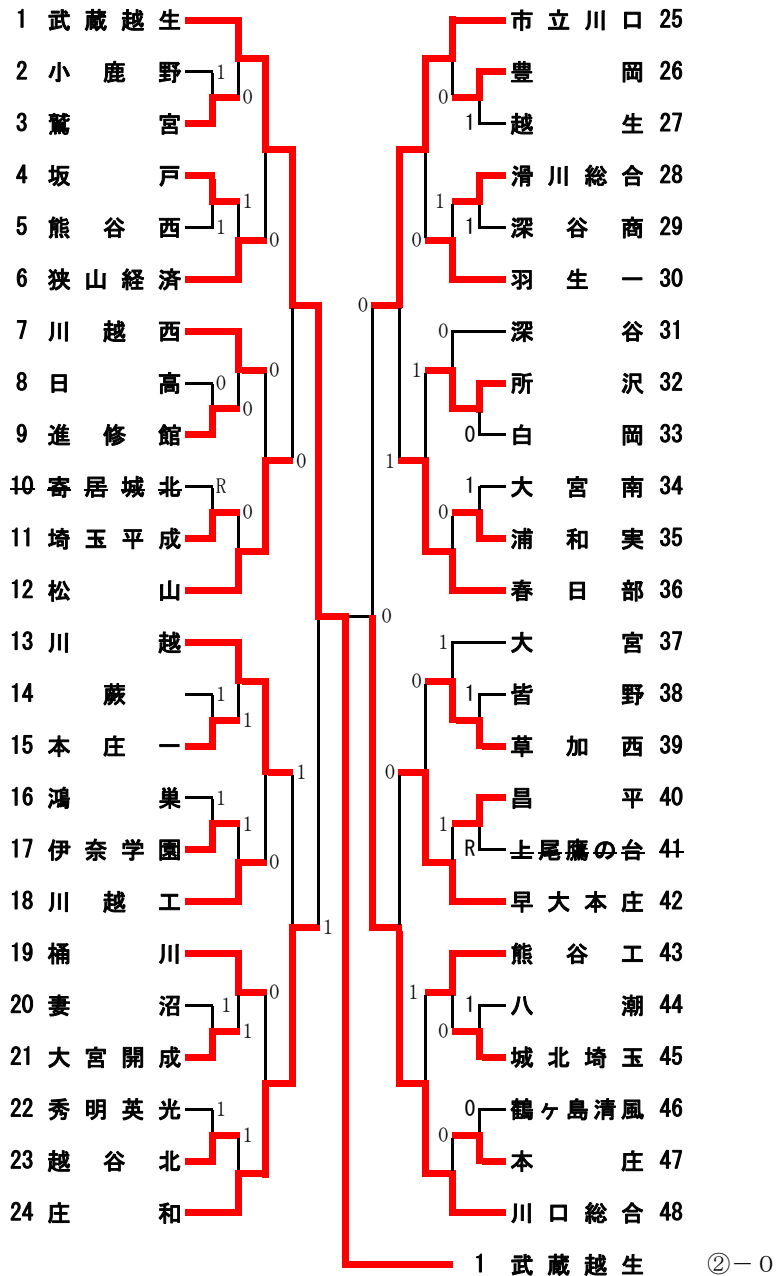

平成21年度 ソフトテニス関東大会埼玉県予選会

男子団体戦の部

[準々決勝]  
1 武蔵越生 ②-1 庄和 24  
中島・中島 ④-0 相谷・高野  
榎本・浅野 3-④ 飯野・日野  
足立・田中 ④-0 山崎・久保

25 市立川口 0-② 川口総合 48  
渡辺・中島 2-④ 佐竹・佐藤  
馬場・土村 0-④ 桑原・堀  
米嶋・勝治 桑葉袋・吉田

49 上尾 1-② 熊谷 67  
笠井・大城戸 3-④ 山本・須田  
中山・池上 ④-2 笠原・高橋  
五十嵐・内田 2-④ 後藤・佐々木

79 大宮西 ②-1 川越東 96  
鈴木・足立 ④-1 浅井・山口  
小沢・岡安 1-④ 大熊・川尻  
小澤・安藤 ④-3 渡辺・保高

[準決勝]  
1 武蔵越生 ②-0 川口総合 48  
中島・中島 ④-1 佐竹・佐藤  
榎本・浅野 ④-2 桑葉袋・吉田  
足立・田中

67 熊谷 0-② 大宮西 79  
荒船・須井 1-④ 鈴木・足立  
山本・須田 1-④ 小沢・岡安  
後藤・佐々木

[決勝]  
1 武蔵越生 ②-0 大宮西 79  
中島・中島 ④-2 鈴木・足立  
榎本・浅野 ④-0 小沢・岡安  
足立・田中 小澤・安藤

[3位決定戦]  
48 川口総合 ②-0 熊谷 67  
佐竹・佐藤 ④-0 山本・須田  
桑原・堀 笠原・高橋  
桑葉袋・吉田 ④-1 後藤・佐々木