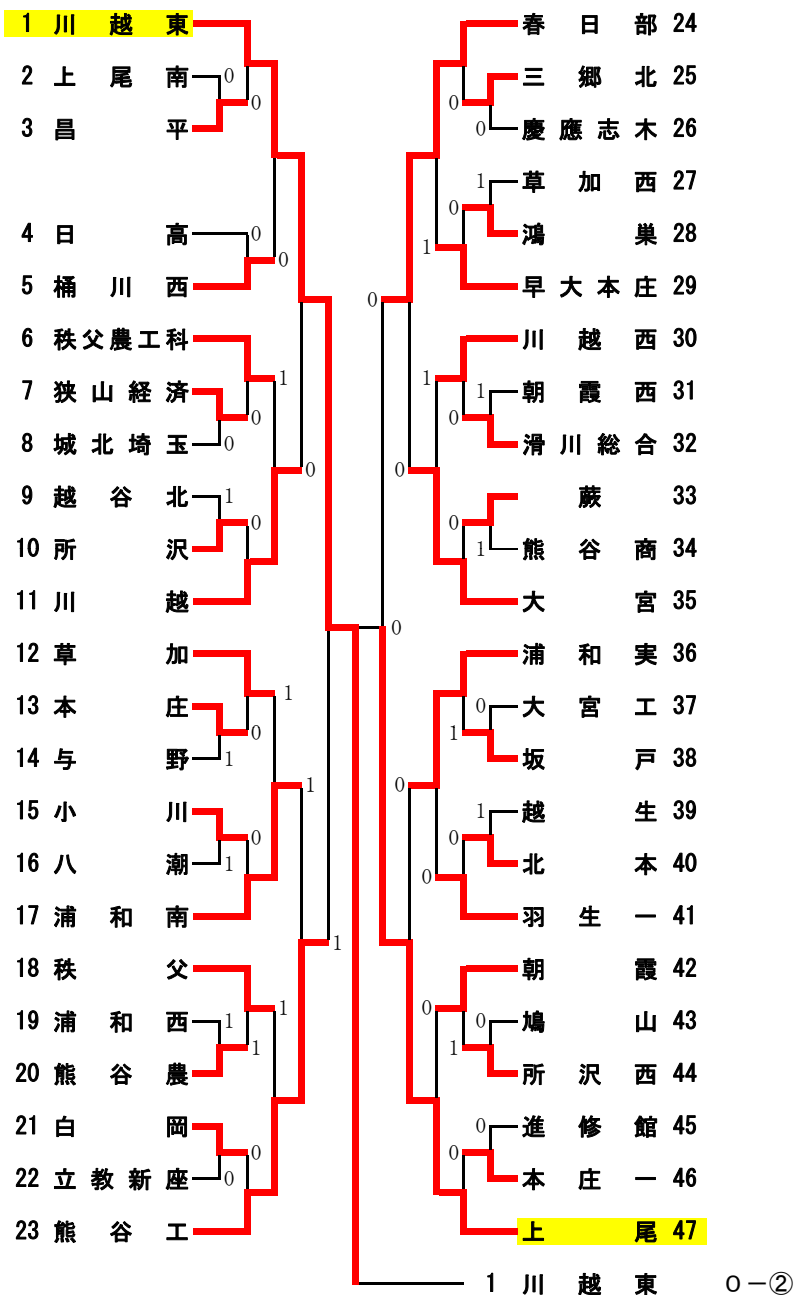

平成20年度 ソフトテニス関東大会埼玉県予選会 男子団体戦の部

[準々決勝]

1 川越東 ② - 1 熊谷工 23  
三野・橋本 ④ - 2 平・石田  
大熊・川尻 2 - ④ 奈良・小椋  
文字山・添田 ④ - 1 木島・本間

24 春日部 0 - ② 上尾 47  
鳥山・幾嶋 3 - ④ 塩原・金子  
宮田・日名 0 - ④ 長島・西埜  
澤田・佐藤 - 下山・大久保

48 川口総合 0 - ② 松山 71  
須永・浅野 2 - ④ 長谷部・石川  
吉田・柳谷 0 - ④ 岡田・峰嶋  
山田・佐竹 - 佐々木・足立

83 坂戸西 0 - ② 武蔵越生 94  
坂崎・長島 1 - ④ 中島・土屋  
武田・松永 0 - ④ 鈴木・半澤  
矢島・新井 - 榎本・中島

[準決勝]

1 川越東 ② - 0 上尾 47  
大熊・川尻 ④ - 0 塩原・金子  
文字山・添田 ④ - 2 長島・西埜  
三野・橋本 - 下山・大久保

71 松山 ② - 1 武蔵越生 94  
長谷部・石川 2 - ④ 中島・土屋  
岡田・峰嶋 ④ - 1 鈴木・半澤  
佐々木・足立 ④ - 2 榎本・中島

[決勝]

1 川越東 0 - ② 松山 71  
三野・橋本 1 - ④ 長谷部・石川  
大熊・川尻 3 - ④ 岡田・峰嶋  
文字山・添田 - 佐々木・足立

[3位決定戦]

47 上尾 ② - 1 武蔵越生 94  
下山・大久保 1 - ④ 中島・土屋  
永嶋・西埜 ④ - 1 鈴木・半澤  
塩原・金子 ④ - 1 足立・石川