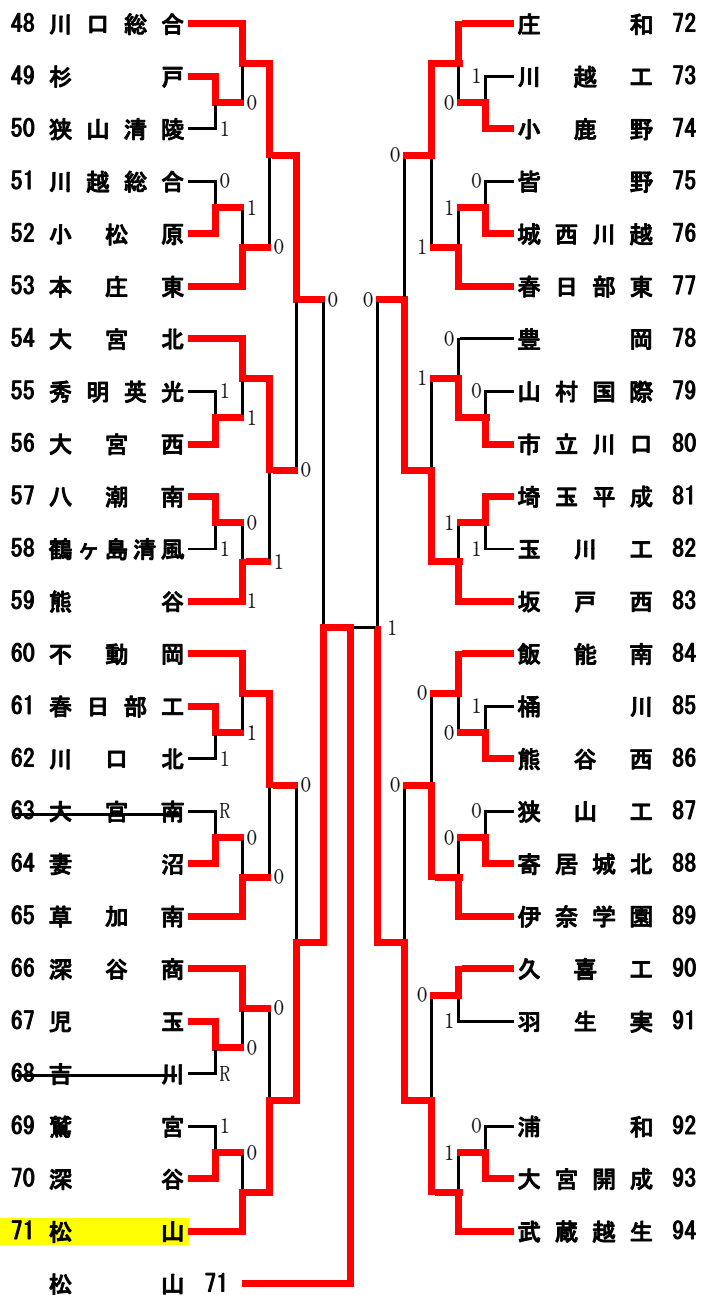

平成20年度 ソフトテニス関東大会埼玉県予選会 男子団体戦の部

[準々決勝]

1 川越東 ② - 1 熊谷工 23  
三野・橋本 ④ - 2 平・石田  
大熊・川尻 2 - ④ 奈良・小椋  
文字山・添田 ④ - 1 木島・本間

24 春日部 0 - ② 上尾 47  
鳥山・幾嶋 3 - ④ 塩原・金子  
宮田・日名 0 - ④ 長島・西埜  
澤田・佐藤 - 下山・大久保

48 川口総合 0 - ② 松山 71  
須永・浅野 2 - ④ 長谷部・石川  
吉田・柳谷 0 - ④ 岡田・峰嶋  
山田・佐竹 - 佐々木・足立

83 坂戸西 0 - ② 武蔵越生 94  
坂崎・長島 1 - ④ 中島・土屋  
武田・松永 0 - ④ 鈴木・半澤  
矢島・新井 - 榎本・中島

[準決勝]

1 川越東 ② - 0 上尾 47  
大熊・川尻 ④ - 0 塩原・金子  
文字山・添田 ④ - 2 長島・西埜  
三野・橋本 - 下山・大久保

71 松山 ② - 1 武蔵越生 94  
長谷部・石川 2 - ④ 中島・土屋  
岡田・峰嶋 ④ - 1 鈴木・半澤  
佐々木・足立 ④ - 2 榎本・中島

[決勝]

1 川越東 0 - ② 松山 71  
三野・橋本 1 - ④ 長谷部・石川  
大熊・川尻 3 - ④ 岡田・峰嶋  
文字山・添田 - 佐々木・足立

[3位決定戦]

47 上尾 ② - 1 武蔵越生 94  
下山・大久保 1 - ④ 中島・土屋  
永嶋・西埜 ④ - 1 鈴木・半澤  
塩原・金子 ④ - 1 足立・石川