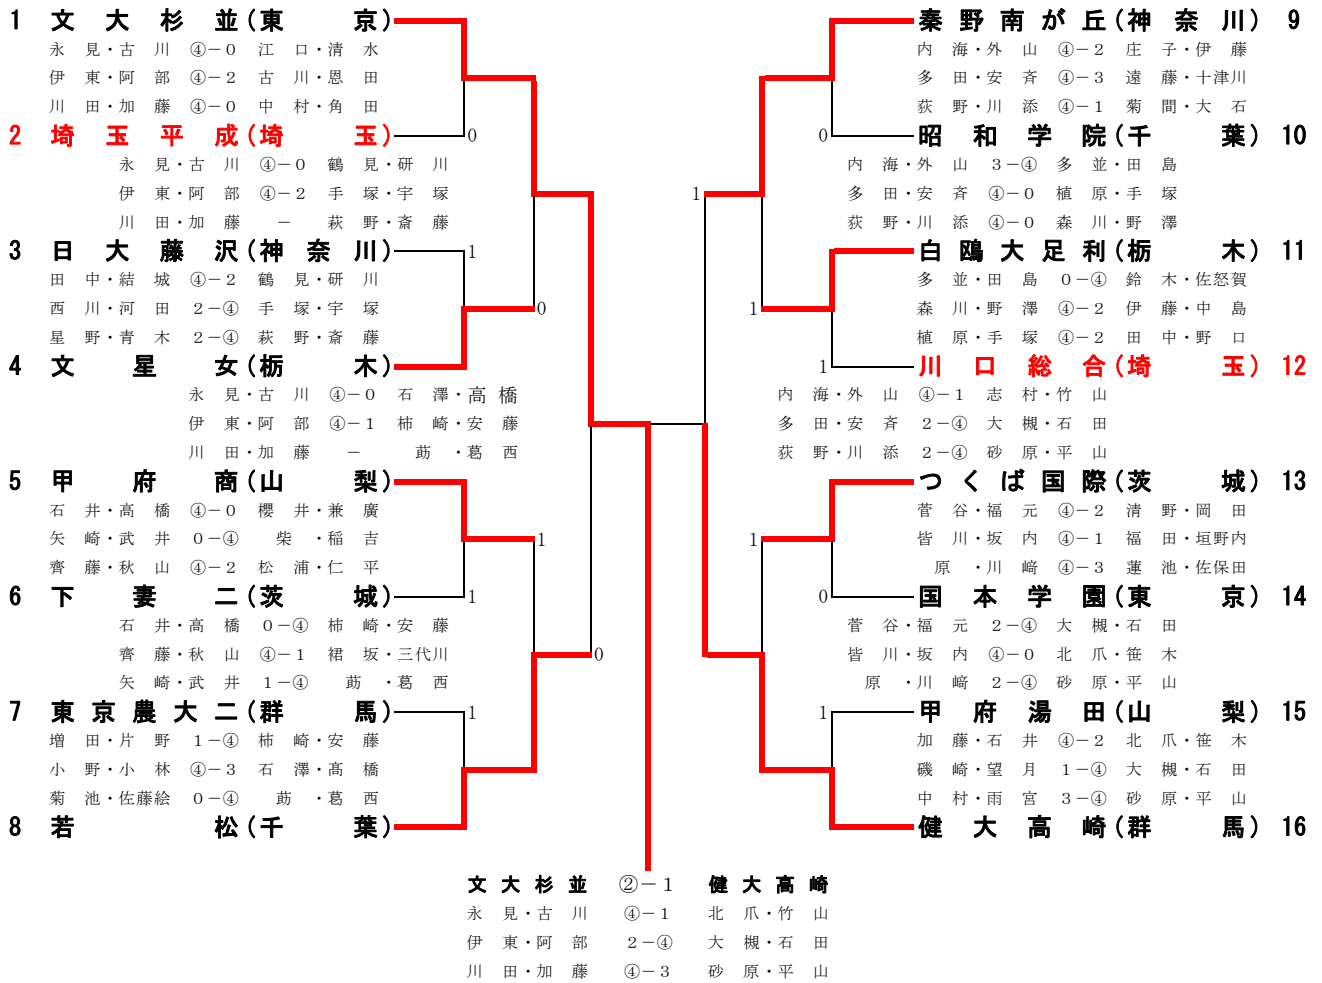

平成19年度 第33回関東高等学校選抜ソフトテニス大会 女子の部

平成20年1月19・20日 ひたちなか市体育館

代表決定戦