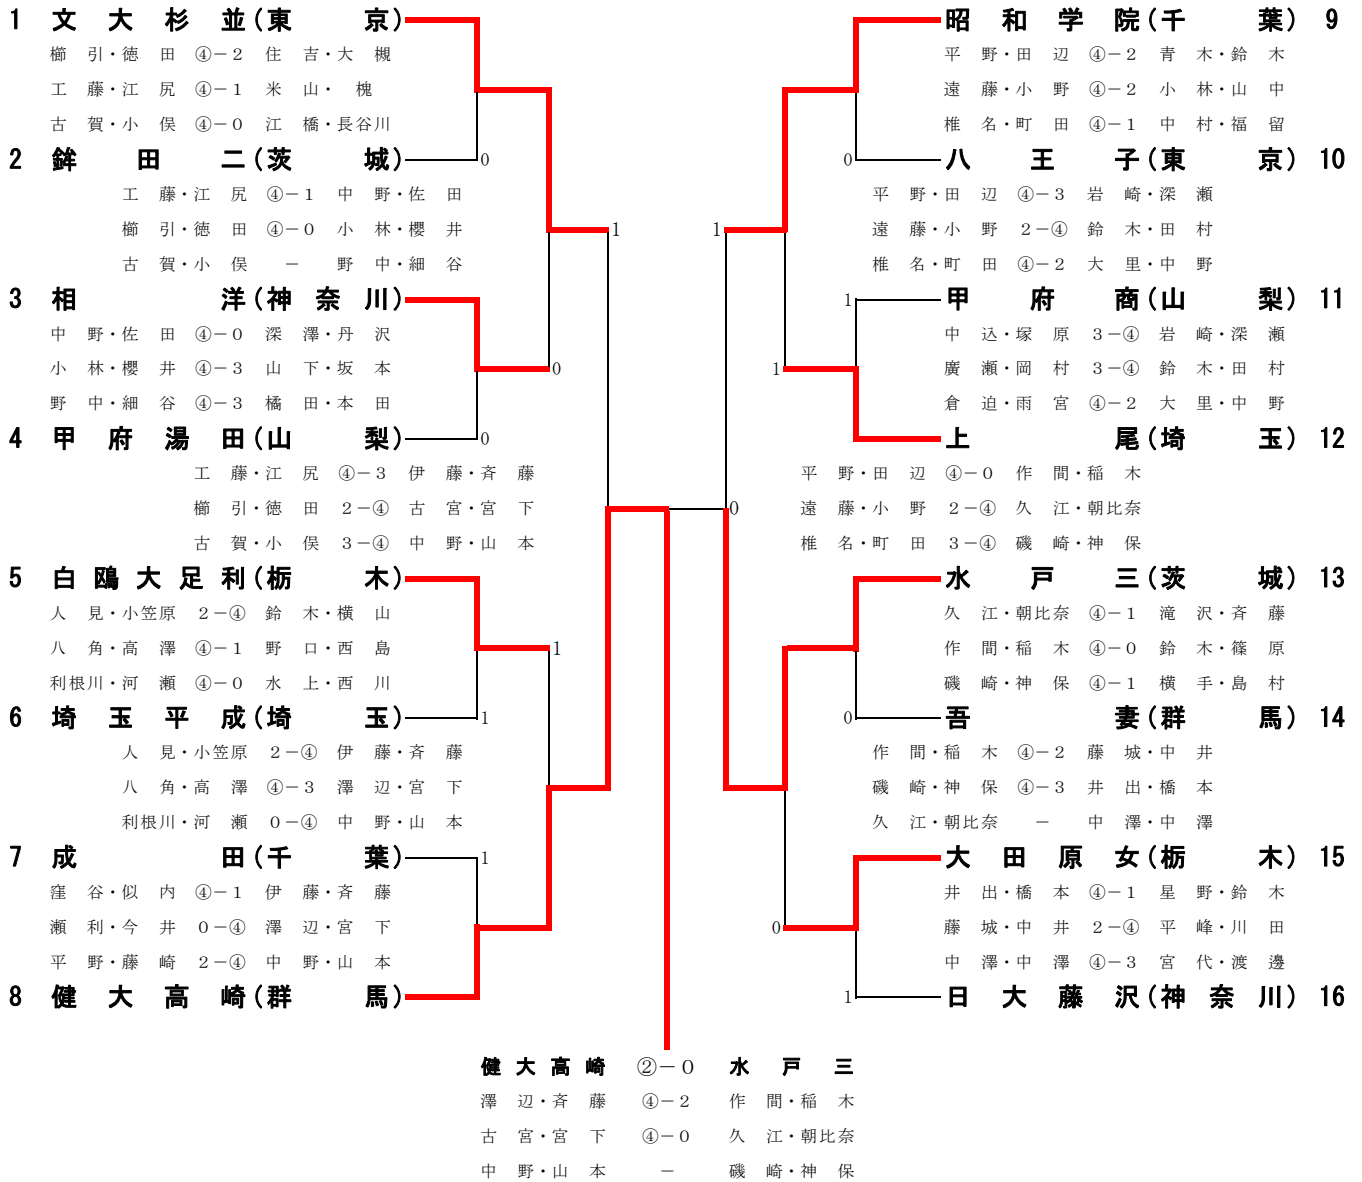

平成17年度 第31回関東高等学校選抜ソフトテニス大会 女子の部

平成18年1月21・22日 群馬県総合スポーツアリーナ

代表決定戦