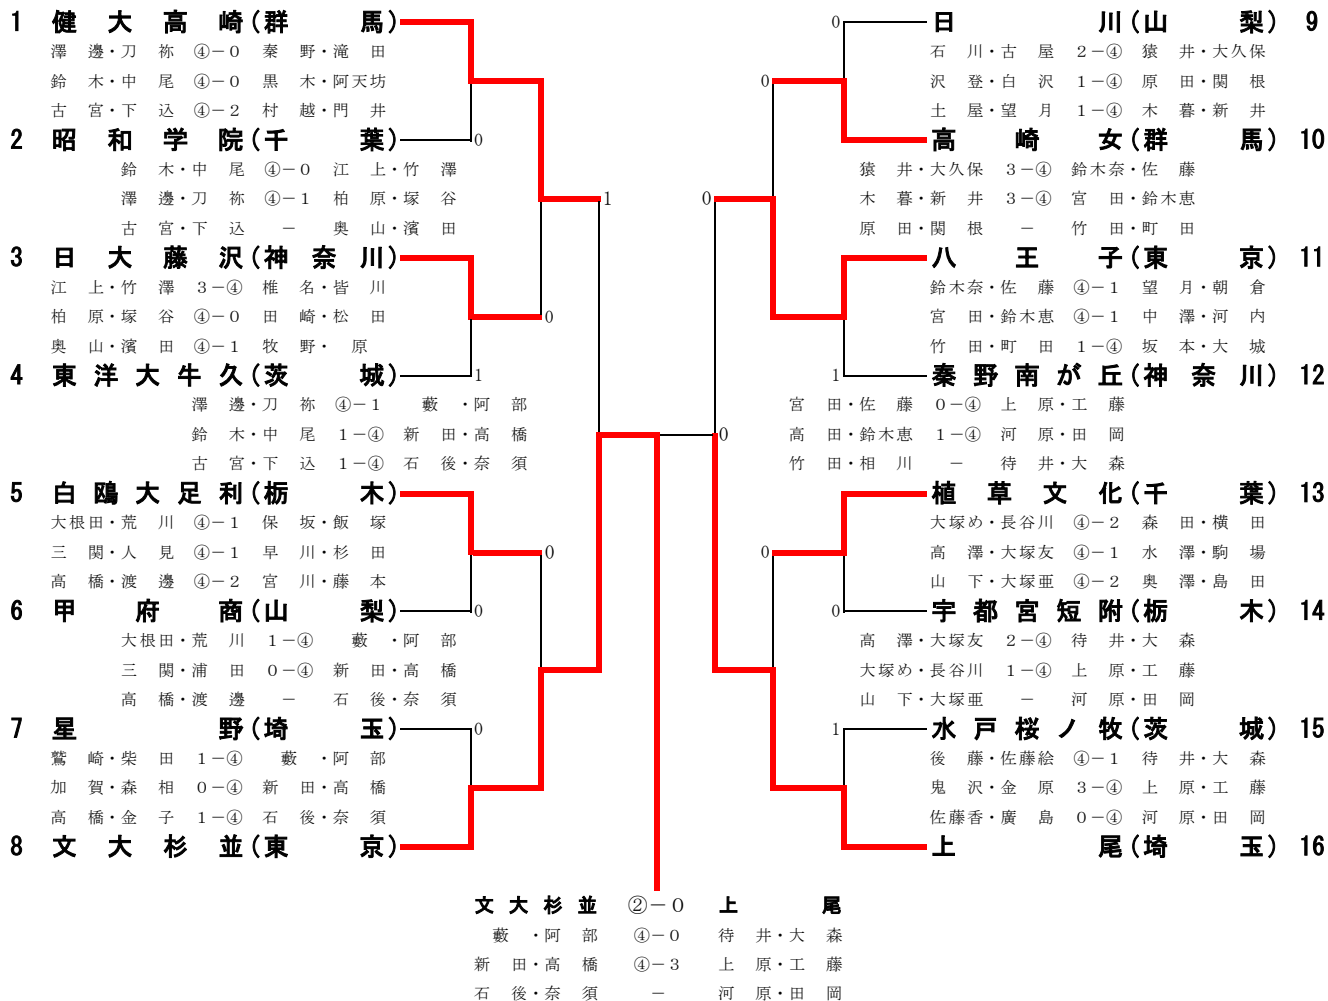

平成15年度 第29回関東高等学校選抜ソフトテニス大会 女子の部

平成16年1月17・18日 宇都宮市清原体育館

代表決定戦