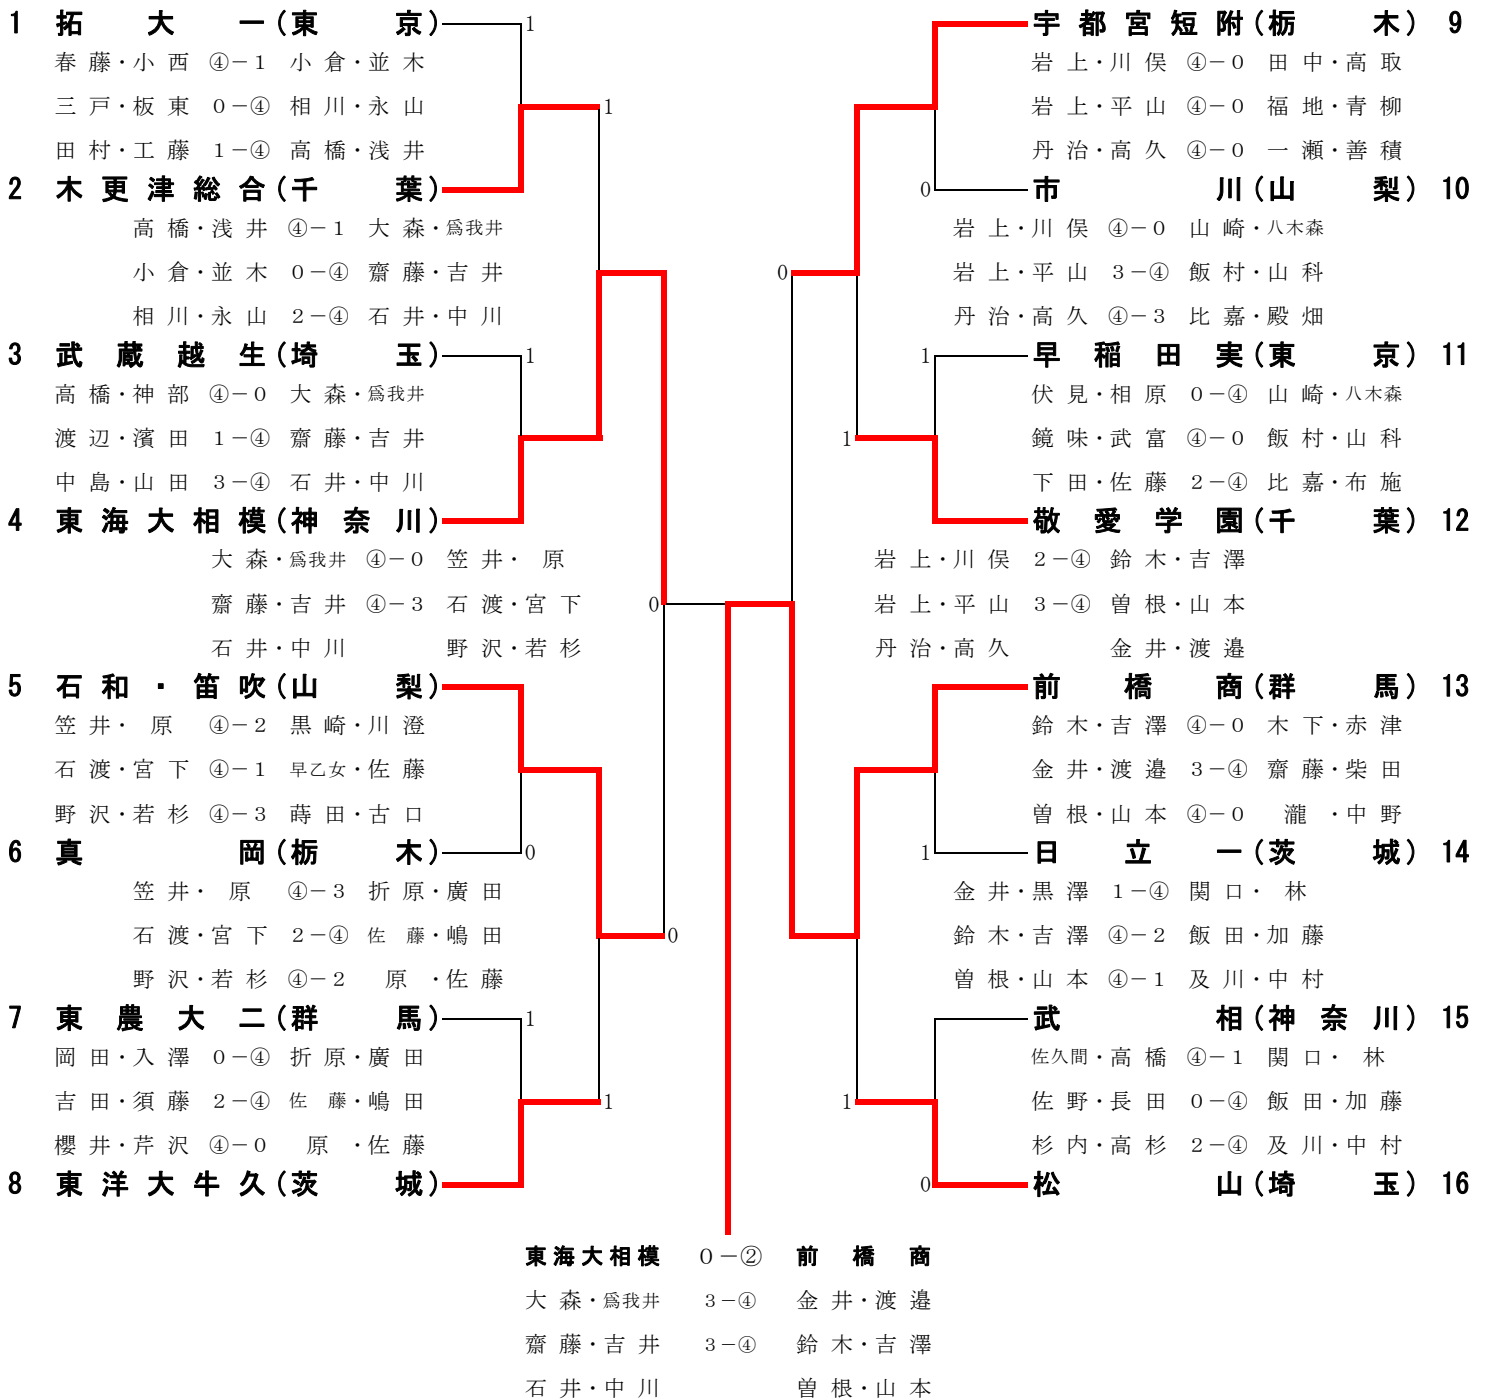

平成22年度 第36回関東高等学校選抜ソフトテニス大会 男子の部

2011年1月15・16日

栃木県立県南体育館
栃木県宇都宮市体育館

代表決定戦