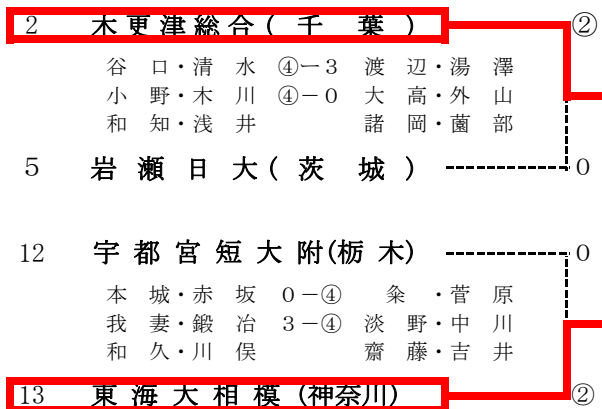

平成21年度 第35回 関東高等学校 選抜ソフトテニス大会 (男子の部)

期日 平成22年1月6日 (水)
会場 東京体育館

敗者復活代表決定戦

優勝	武蔵越生高等学校
準優勝	栃木県立栃木工業高等学校
第3位	千葉県立松尾高等学校
第3位	埼玉県立松山高等学校
第5位	東海大学付属相模高等学校
第5位	木更津総合高等学校