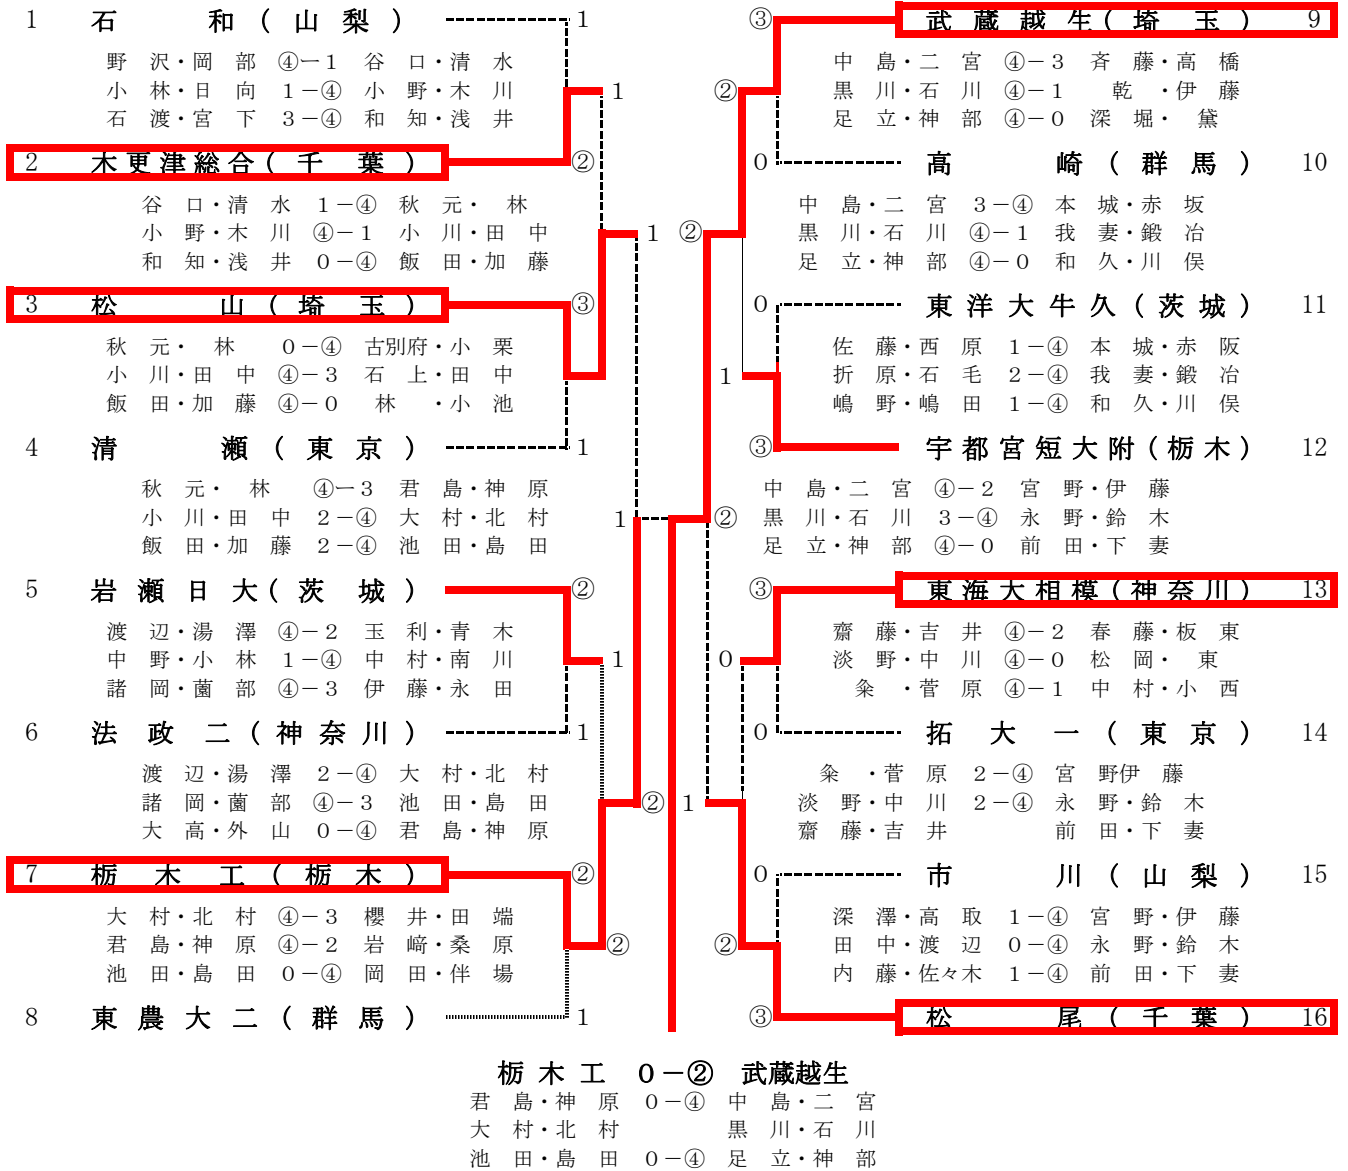

平成21年度 第35回 関東高等学校 選抜ソフトテニス大会 (男子の部)

期日 平成22年1月6日 (水)
会場 東京体育館

敗者復活代表決定戦

優勝	武蔵越生高等学校
準優勝	栃木県立栃木工業高等学校
第3位	千葉県立松尾高等学校
第3位	埼玉県立松山高等学校
第5位	東海大学付属相模高等学校
第5位	木更津総合高等学校