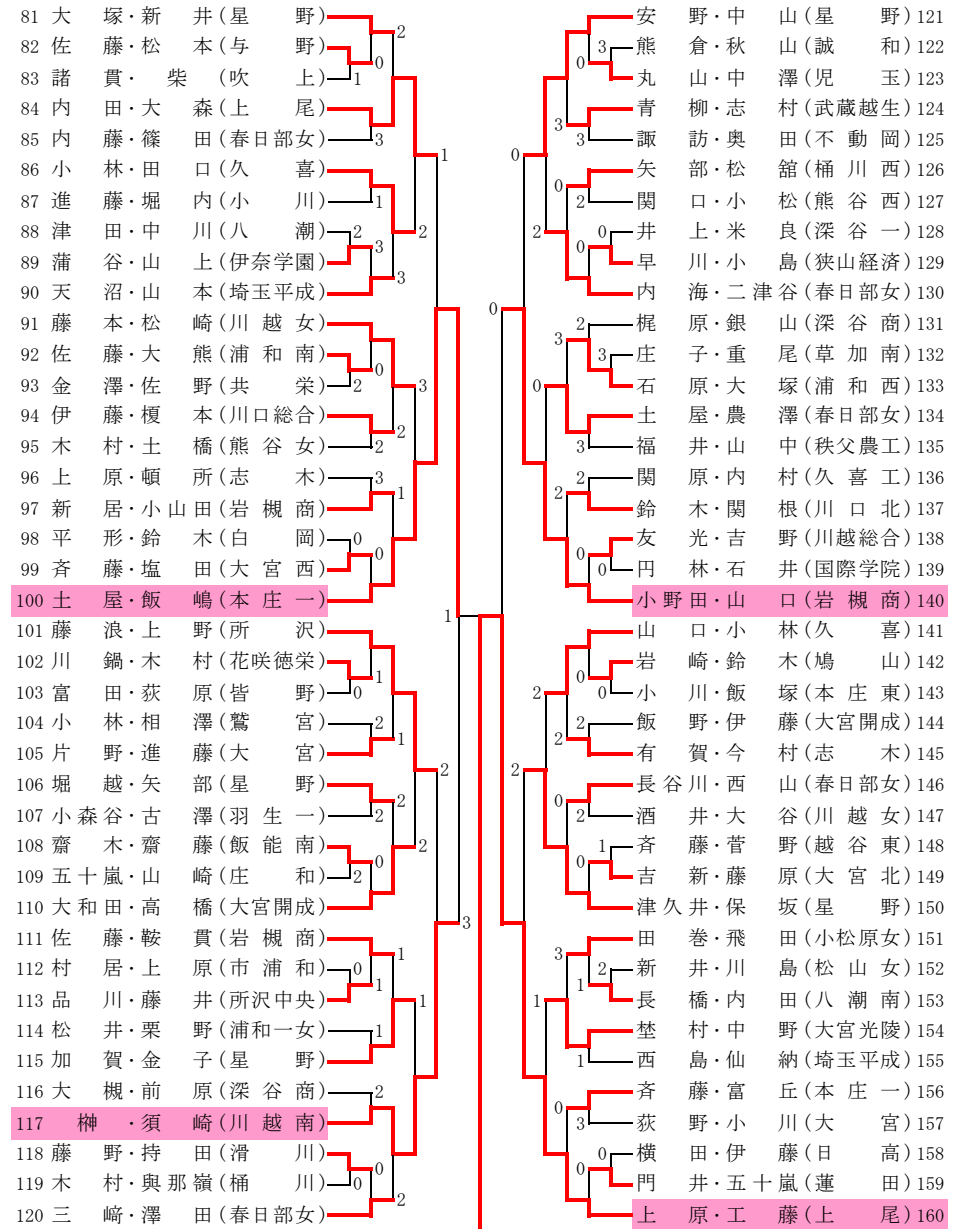

平成15年度 学校総合体育大会兼全国高校総体埼玉県予選会

女子個人戦の部

平成15年6月10日 大宮第二公園庭球場

※上位8組は長崎インターハイの出場権を獲得

80 新井・利根田(上尾) 2-④

上原・工藤(上尾) 160