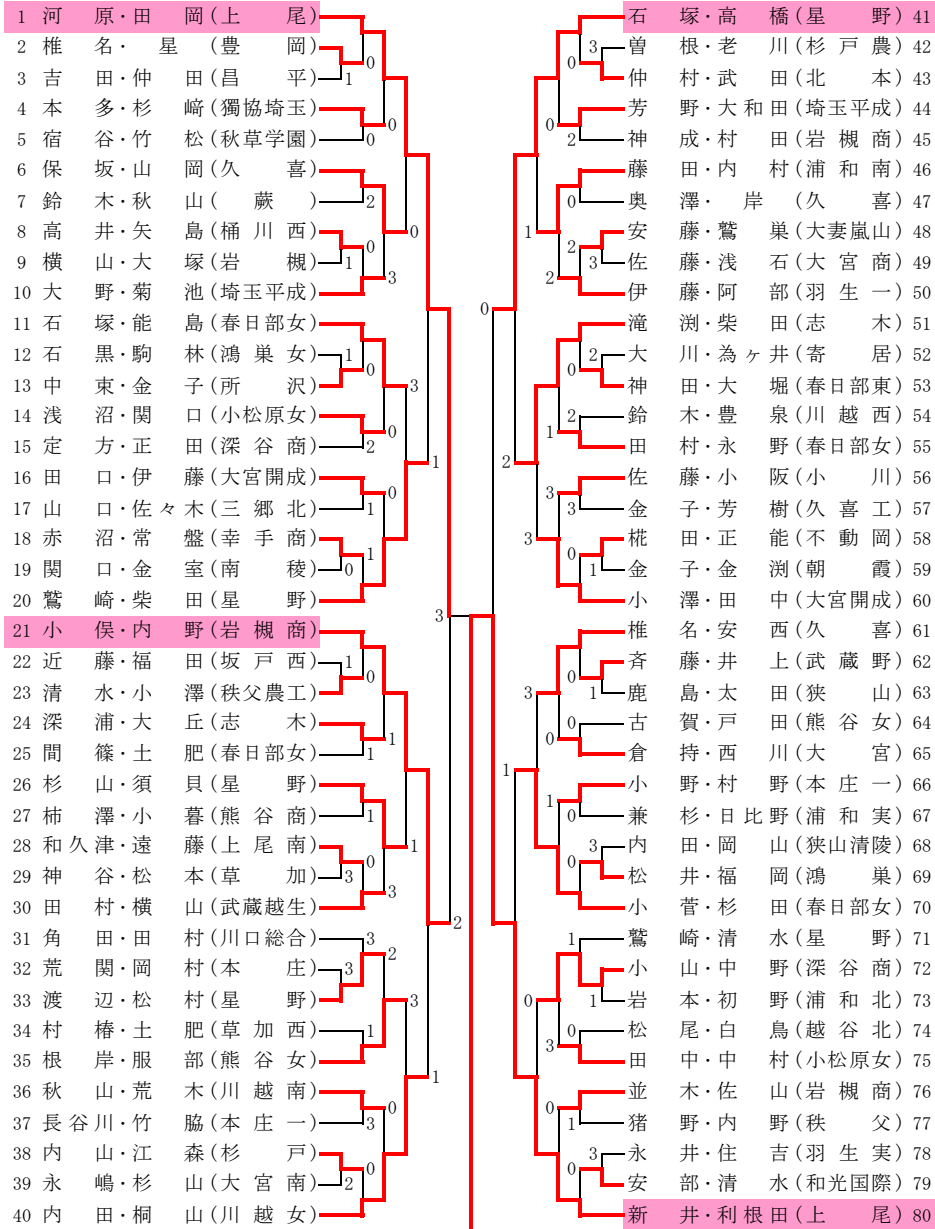

平成15年度 学校総合体育大会兼全国高校総体埼玉県予選会

女子個人戦の部

平成15年6月10日 大宮第二公園庭球場

※上位8組は長崎インターハイの出場権を獲得

80 新井・利根田(上尾) 2-④

上原・工藤(上尾) 160