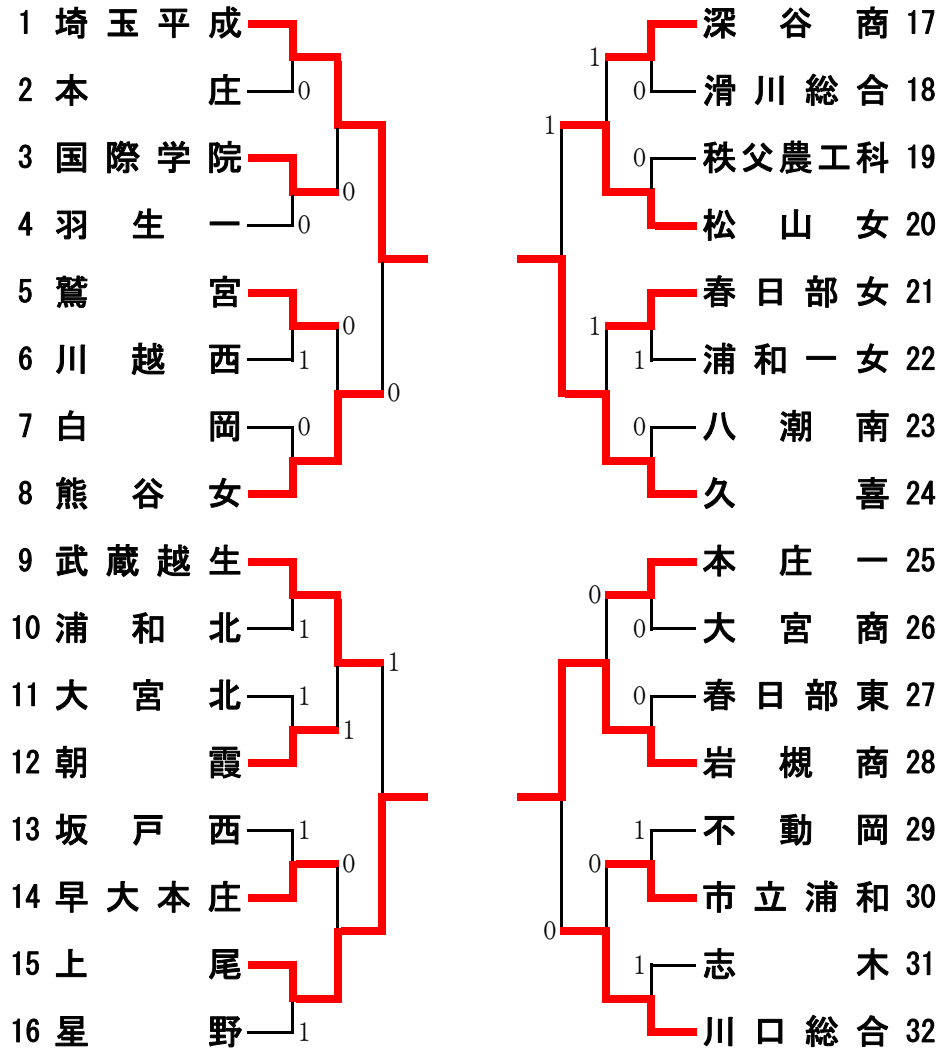

平成22年度 学校総合体育大会兼全国高校総体埼玉県予選会 女子団体戦の部

平成22年6月16日 大宮第2公園庭球場  
平成22年6月17日 久喜総合公園庭球場

[準々決勝]

1 埼玉平成 ② - 0 熊谷女	8 20 松山女 1 - ② 久喜 24
島田・川筋 ④ - 2 福嶋・大塚	小川・小川 1 - ④ 福井・畑沢
田中・戸野倉 ④ - 1 浅川・田村	藤井・藤井 ④ - 1 佐藤・曾我部
岸野・清水 - 高宮・中里	山下・小峯 3 - ④ 岡安・並木
9 武蔵越生 1 - ② 上尾 15 28 岩槻商 ② - 0 川口総合 32	松本・坂田 ④ - 2 犬塚・戸敷
杉山・若松 3 - ④ 須藤・堀	辻・會田 ④ - 0 池川・樋口
山田・武田 1 - ④ 小林・須賀	棚澤・斉藤 - 太田・日原
島田・野口 ④ - 0 遠藤・長谷川	

[決勝リーグ]

	A	B	C	D	勝率	±	順位
A 岩槻商		②	③	1	2/3		2
B 上尾	1		②	1	1/3		3
C 久喜	0	1		1	0/3		4
D 埼玉平成	②	②	②		3/3		1

28 岩槻商 ② - 1 上尾 15 24 久喜 1 - ② 埼玉平成 1	
辻・會田 ④ - 0 小林・須賀	福井・畑沢 2 - ④ 田中・戸野倉
棚澤・斉藤 0 - ④ 須藤・堀	藤森・並木 1 - ④ 島田・川筋
松本・坂田 ④ - 1 遠藤・長谷川	稲葉・岡安 ④ - 2 岸野・清水
28 岩槻商 ③ - 0 久喜 24 15 上尾 1 - ② 埼玉平成 1	
辻・會田 ④ - 2 佐藤・並木	須藤・堀 ④ - 0 田中・戸野倉
棚澤・斉藤 ④ - 3 稲葉・岡安	遠藤・長谷川 1 - ④ 島田・川筋
松本・坂田 ④ - 0 福井・畑沢	小林・須賀 1 - ④ 岸野・清水
28 岩槻商 1 - ② 埼玉平成 1 15 上尾 ② - 1 久喜 24	
辻・會田 ④ - 1 島田・川筋	本田・長谷川 ④ - 2 稲葉・岡安
棚澤・斉藤 0 - ④ 田中・戸野倉	須藤・堀 ④ - 0 佐藤・曾我部
松本・坂田 1 - ④ 岸野・清水	小林・須賀 1 - ④ 福井・畑沢