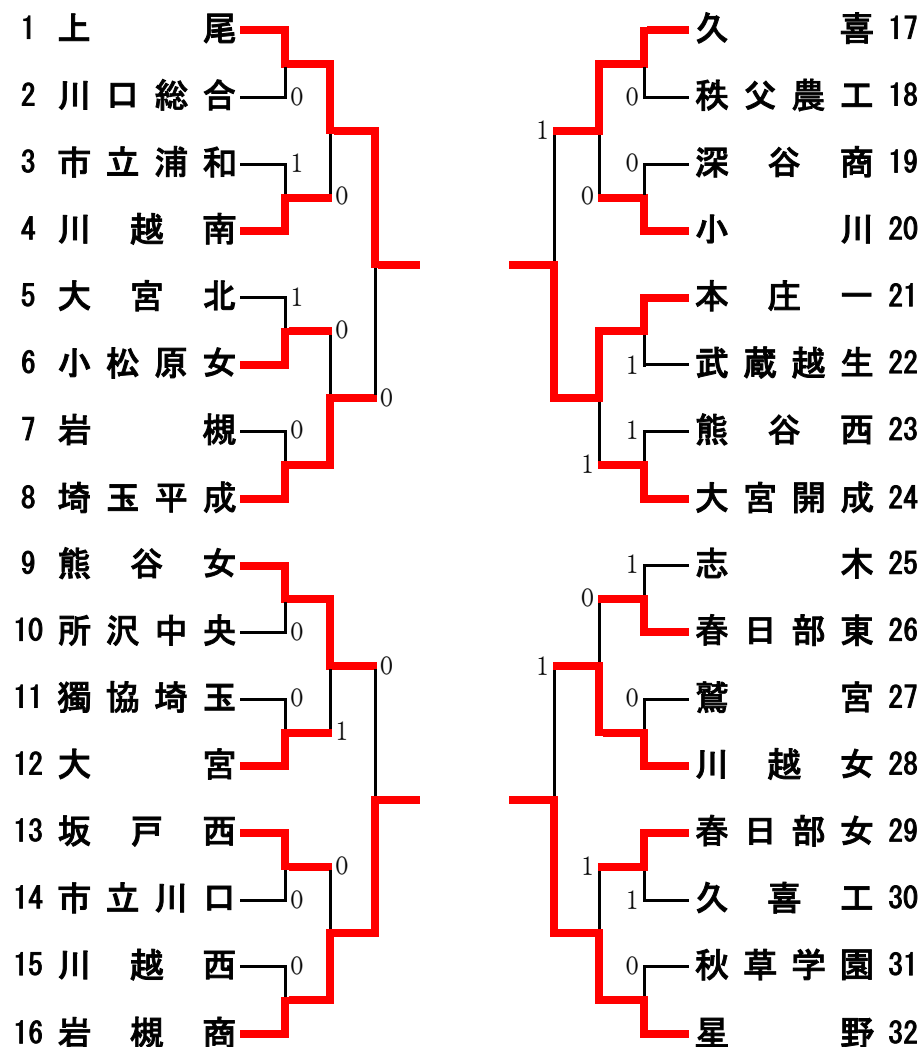

平成15年度 学校総合体育大会兼全国高校総体埼玉県予選会 女子団体戦の部

平成15年6月11日 大宮第二公園庭球場

[準々決勝]

1 上尾 ②-0 埼玉平成 8
 上原・工藤 ④-1 大野・菊池
 河原・田岡 ④-1 天沼・山本
 新井・利根田 - 芳野・大和田
 9 熊谷女 0-② 岩槻商 16
 木村・土橋 2-④ 小野田・山口
 根岸・服部 1-④ 小俣・内野
 青柳・鈴木 - 村田・松崎

17 久喜 1-② 本庄一 21
 椎名・安西 ④-2 小野・富丘
 小林・田口 0-④ 土屋・飯嶋
 保坂・山口 2-④ 斉藤・村野
 28 川越女 1-② 星野 32
 藤本・松崎 3-④ 津久井・保坂
 内田・桐山 ④-2 石塚・高橋
 酒井・大谷 3-④ 大塚・柴田

[決勝リーグ]

	A	B	C	D	勝点	±	順位
A 星野		0	②	③	2		2
B 上尾	③		③	③	3		1
C 岩槻商	1	0		③	1		3
D 本庄一	0	0	0		0		4

星野 0-③ 上尾
 津久井・保坂 0-④ 上原・工藤
 石塚・高橋 1-④ 河原・田岡
 大塚・柴田 3-④ 新井・利根田
 上尾 ③-0 本庄一
 上原・工藤 ④-1 土屋・飯嶋
 河原・田岡 ④-1 小野・富丘
 新井・利根田 ④-0 斉藤・村野
 上尾 ③-0 岩槻商
 新井・利根田 ④-1 小俣・内野
 上原・工藤 ④-1 小野田・山口
 河原・田岡 ④-0 村田・松崎

岩槻商 ③-0 本庄一
 村田・松崎 ④-1 小野・富丘
 小俣・内野 ④-0 土屋・飯嶋
 小野田・山口 ④-3 斉藤・村野
 星野 ②-1 岩槻商
 津久井・保坂 ④-3 小野田・山口
 石塚・高橋 0-④ 小俣・内野
 大塚・柴田 ④-2 村田・松崎
 星野 ③-0 本庄一
 津久井・保坂 ④-2 土屋・飯嶋
 石塚・高橋 ④-1 小野・富丘
 大塚・柴田 ④-1 斉藤・村野

※優勝した上尾高校は長崎インターハイの出場権を獲得