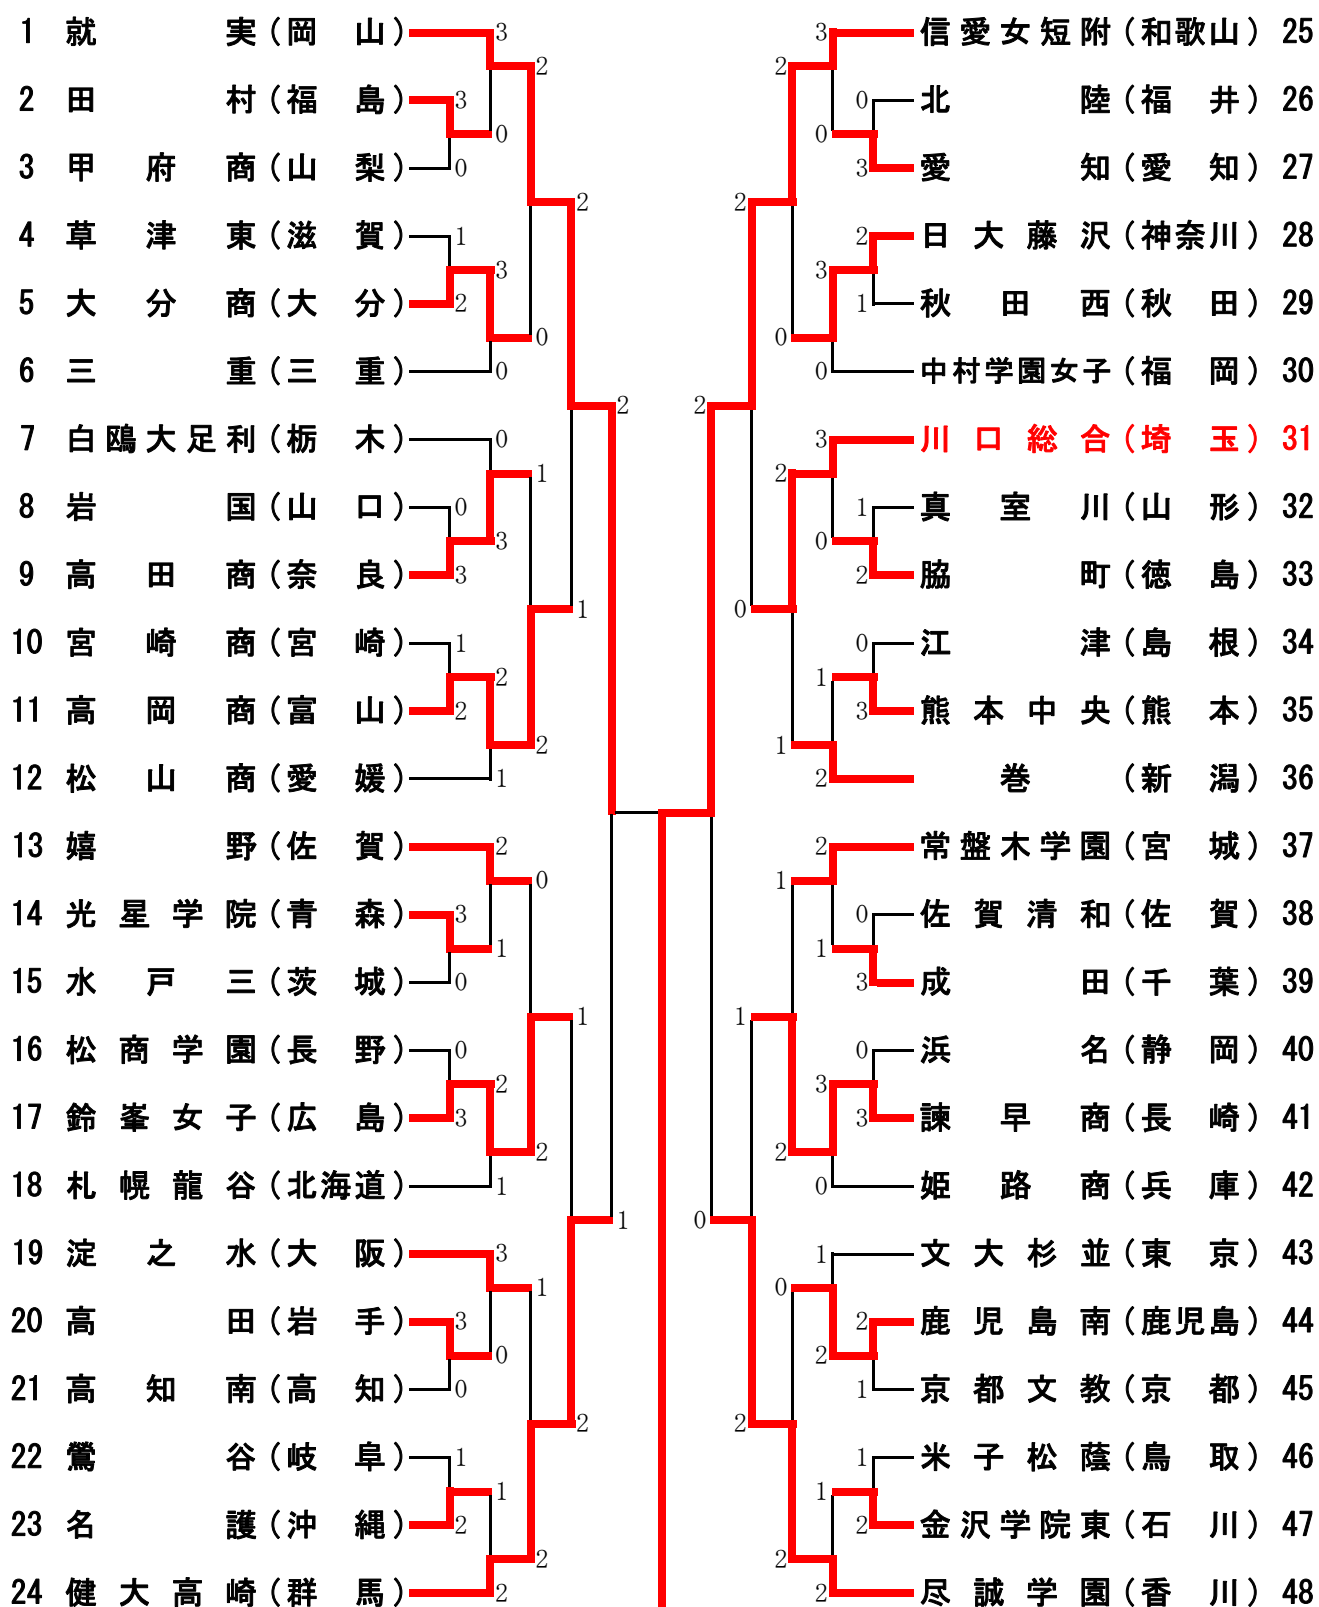

平成19年度 全国高校総体ソフトテニス 女子団体選手権

1 就実	1-② 信愛女短附 25
水松・杉本	2-④ 安川・西川
形山茜・橋本	④-2 北山・浜崎
弓野・形山遥	1-④ 榎本・石田