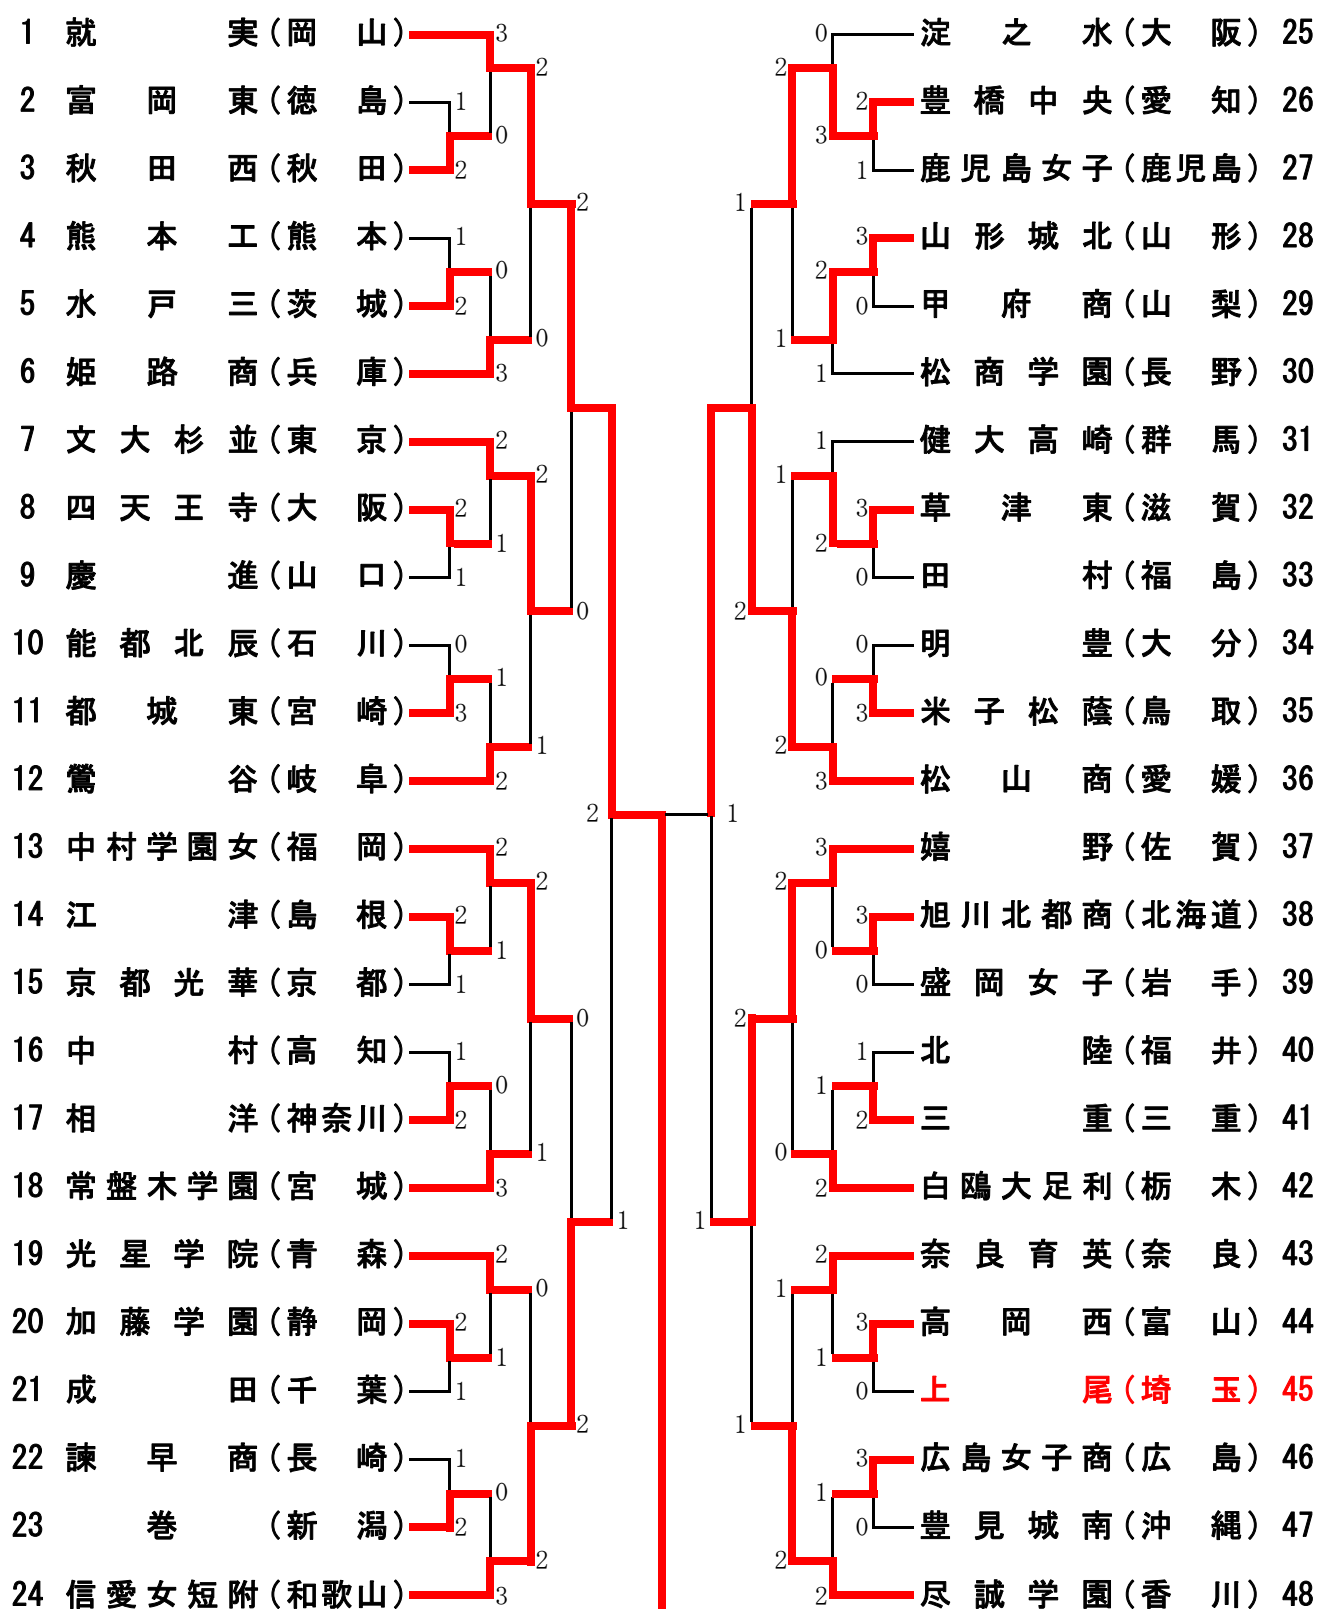

平成18年度 全国高校総体ソフトテニス 女子団体選手権

1	就 実	②-1	松 山 商	36
	水松・杉本	④-3	中村・崎山	
	福田・岩田	3-④	柏原・阿部	
	弓野・形山	④-0	望月・大港	