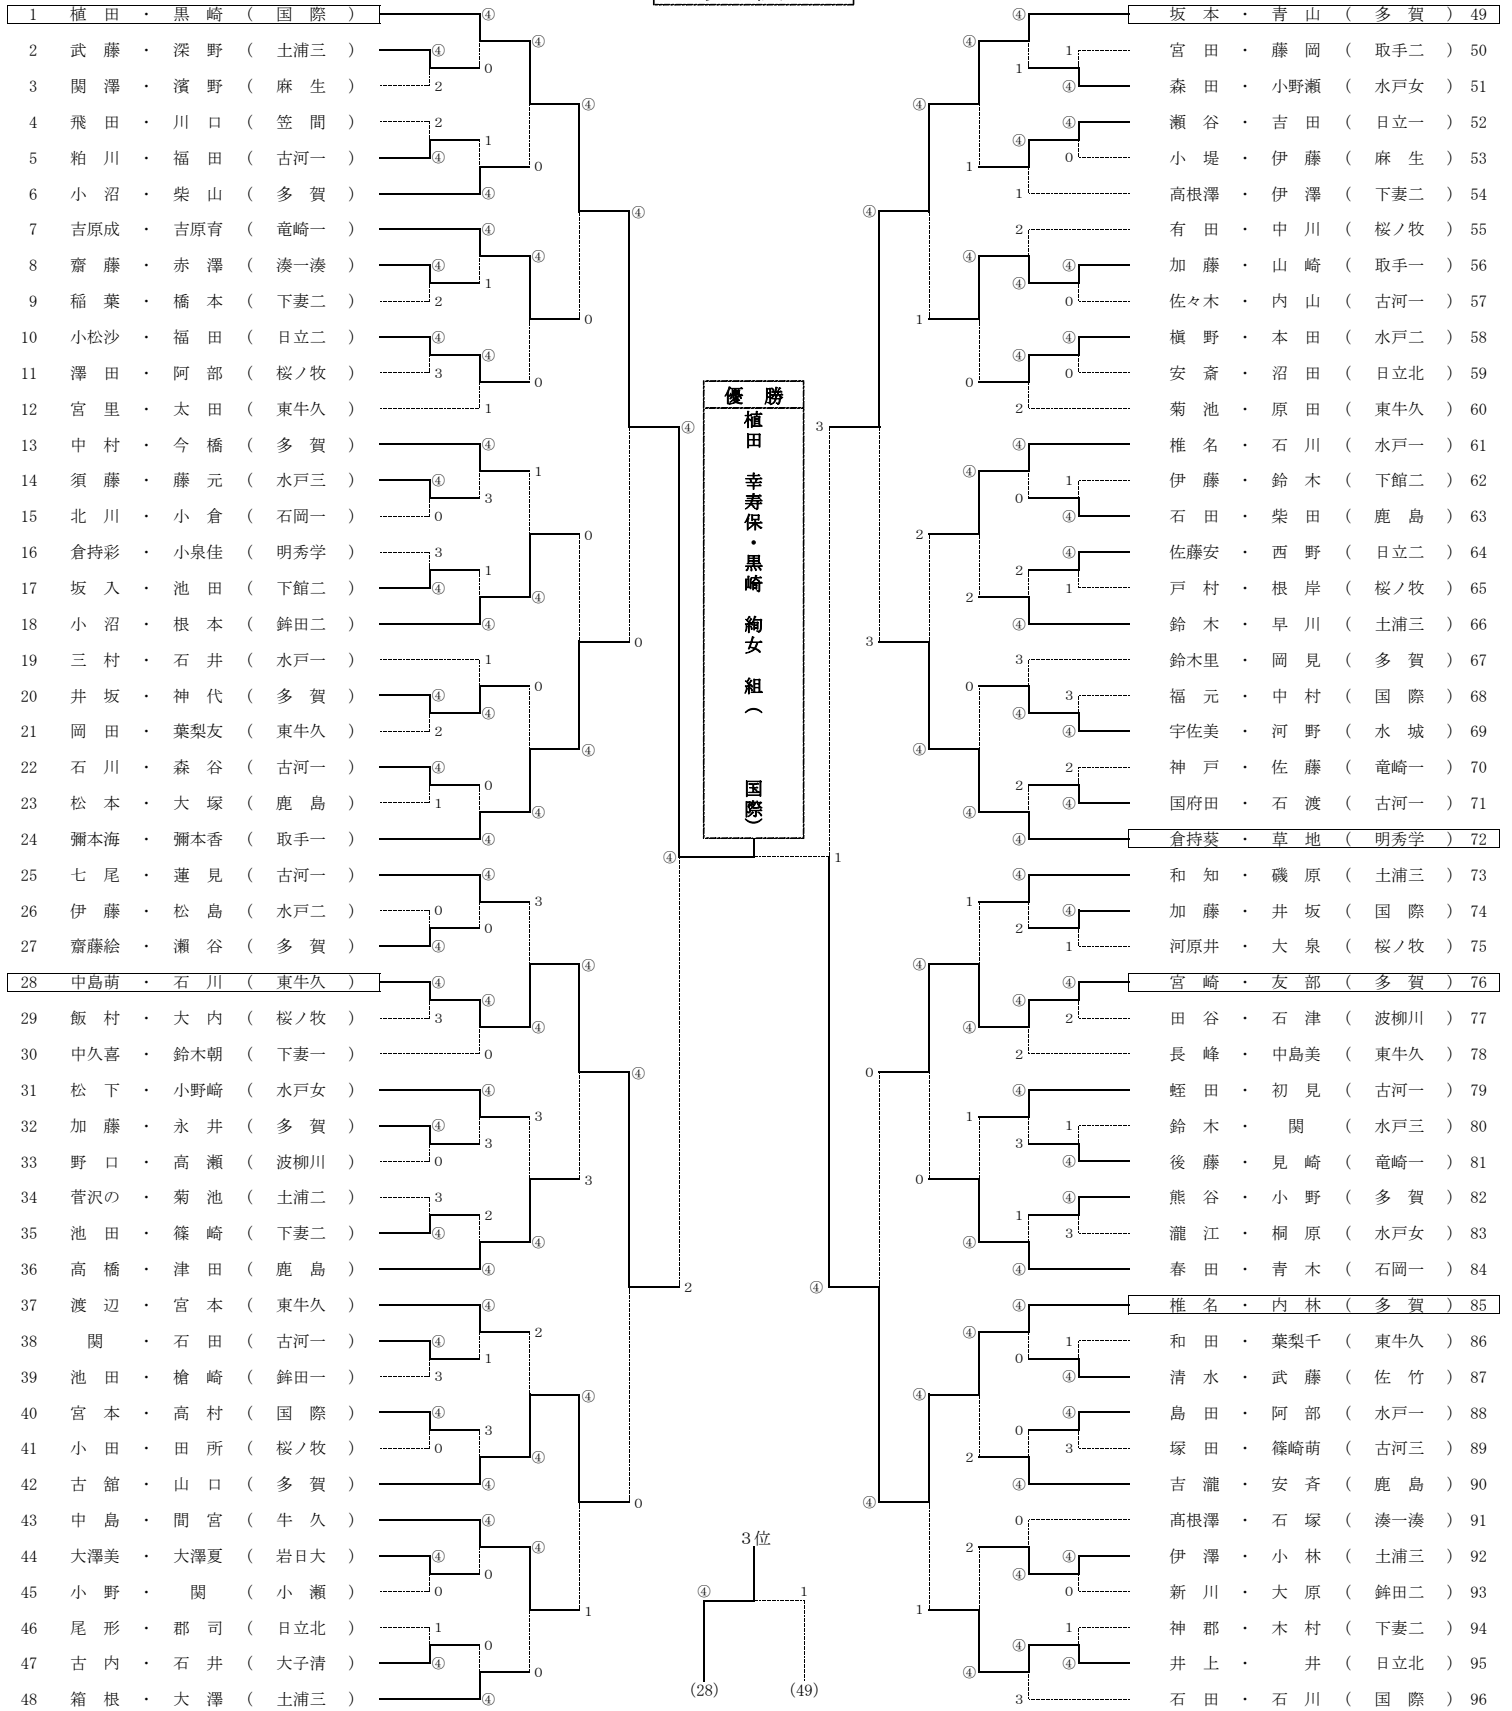

平成22年度 県民総合体育大会 兼 国民体育大会茨城県大会  
兼 茨城県高等学校総合体育大会 兼 全国高等学校ソフトテニス選手権大会茨城県予選会

平成22年6月13日(日)  
水戸市総合運動公園テニスコート

女子個人

5, 6位決定リーグ戦

	1: 76 多賀	2: 72 明秀学	3: 24 取手一	4: 42 多賀	勝敗	—	—	位
1: 76 宮崎・友部 (多賀)	④-3	④-1	④-0	3勝0敗				5位
2: 72 倉持葵・草地 (明秀学)	3-④	④-0	2-④	1勝2敗	6	4	+2	6位
3: 24 彌本海・彌本香 (取手一)	1-④	0-④	④-2	1勝2敗	4	6	-2	位
4: 42 古館・山口 (多賀)	0-④	④-2	2-④	1勝2敗	6	6	0	位

上位6 茨城県代