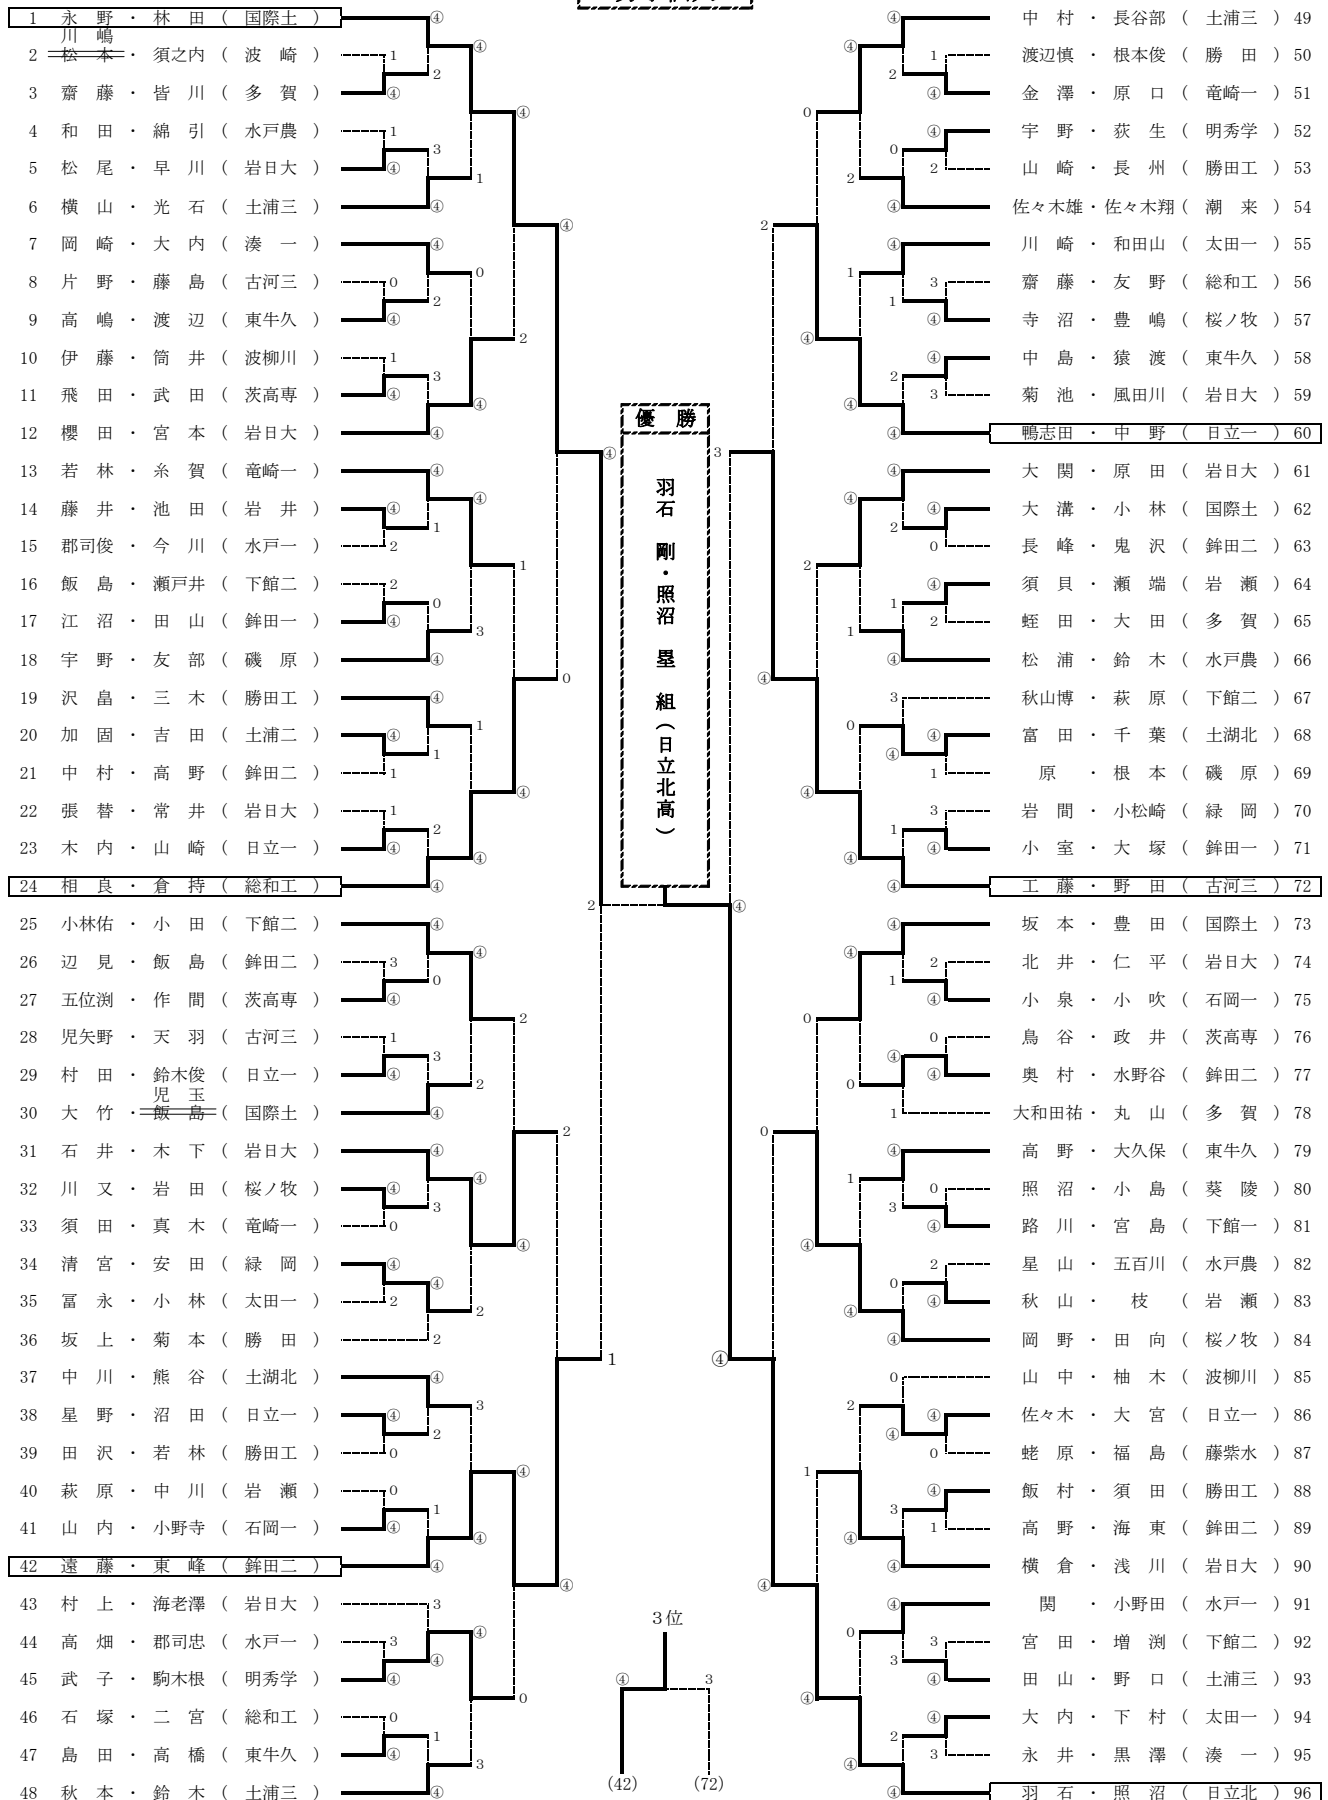

平成18年度 全国高等学校ソフトテニス選手権大会茨城県予選会
兼 茨城県高等学校総合体育大会 兼 県民総合体育大会 兼 国民体育大会茨城県大会

平成18年6月17日(土)
水戸市総合運動公園テニスコート

男子個人

	24総和工	31岩日大	60日立一	84桜ノ牧	勝	敗	順位
24相良・倉持 (総和工)		④-3	3-④	④-3	2勝	1敗	6位
31石井・木下 (岩日大)	3-④		2-④	2-④	0勝	3敗	8位
60鴨志田・中野 (日立一)	④-3	④-2		④-3	3勝	0敗	5位
84岡野・田向 (桜ノ牧)	3-④	④-2	3-④		1勝	2敗	7位

試合順序
1 1-4 (2)
2 2-3 (1)
3 3-5 (3)
4 4-3 (4)
5 1-2 (4)
6 3-4 (1)
()内は副審

上位6ペアが茨城県代表です