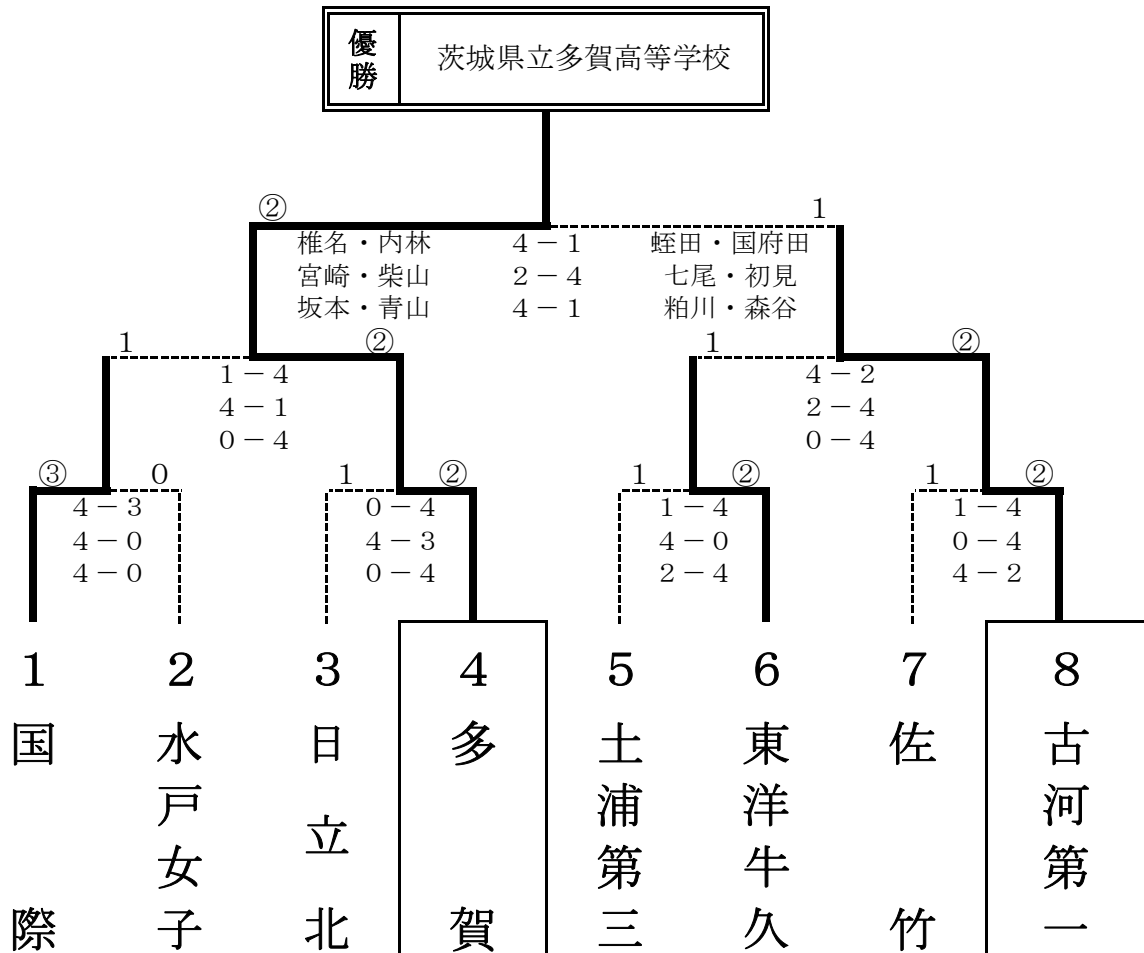

平成21年度 茨城県高等学校ソフトテニスインドア大会
兼 第35回関東高等学校団体選抜ソフトテニス大会茨城県予選会

平成21年12月5日(土)
ひたちなか市総合運動公園体育館

女子団体

1回戦

国 際	水戸女子	日立北	多賀	土浦三	東洋牛久	佐竹	古河第一
植田・石川 4-3	瀧江・桐原 4-0	安斎・郡司 4-3	椎名・内林 0-4	和知・磯原 1-4	長峰・宮本 4-0	榊・鈴木 1-4	七尾・初見 0-4
加藤・高村 4-0	松下・小野崎 4-0	寺門・櫻井 4-3	鈴木・山口 4-3	鈴木・早川 4-0	中島・石川 4-0	岸・吉田 0-4	蛭田・国府田 0-4
福元・黒崎 4-0	木村・有川 4-0	井上・尾形 0-4	坂本・青山 0-4	伊澤・大澤 2-4	渡辺・中島 2-4	清水・武藤 4-2	粕川・森谷 4-2

準決勝

国 際	多賀
加藤・高村	椎名・内林
1-4	
植田・石川	鈴木・山口
4-1	
福元・黒崎	坂本・青山
0-4	

東洋牛久	古河第一
中島萌・石川	粕川・森谷
4-2	
長峰・宮本	蛭田・国府田
2-4	
渡辺・中島美	七尾・初見
0-4	

※本大会の上位2校は、茨城県代表として関東高等学校選抜ソフトテニス大会に出場します
※本大会の出場チームは、10月に行われた県高校新人大会の上位8チームです