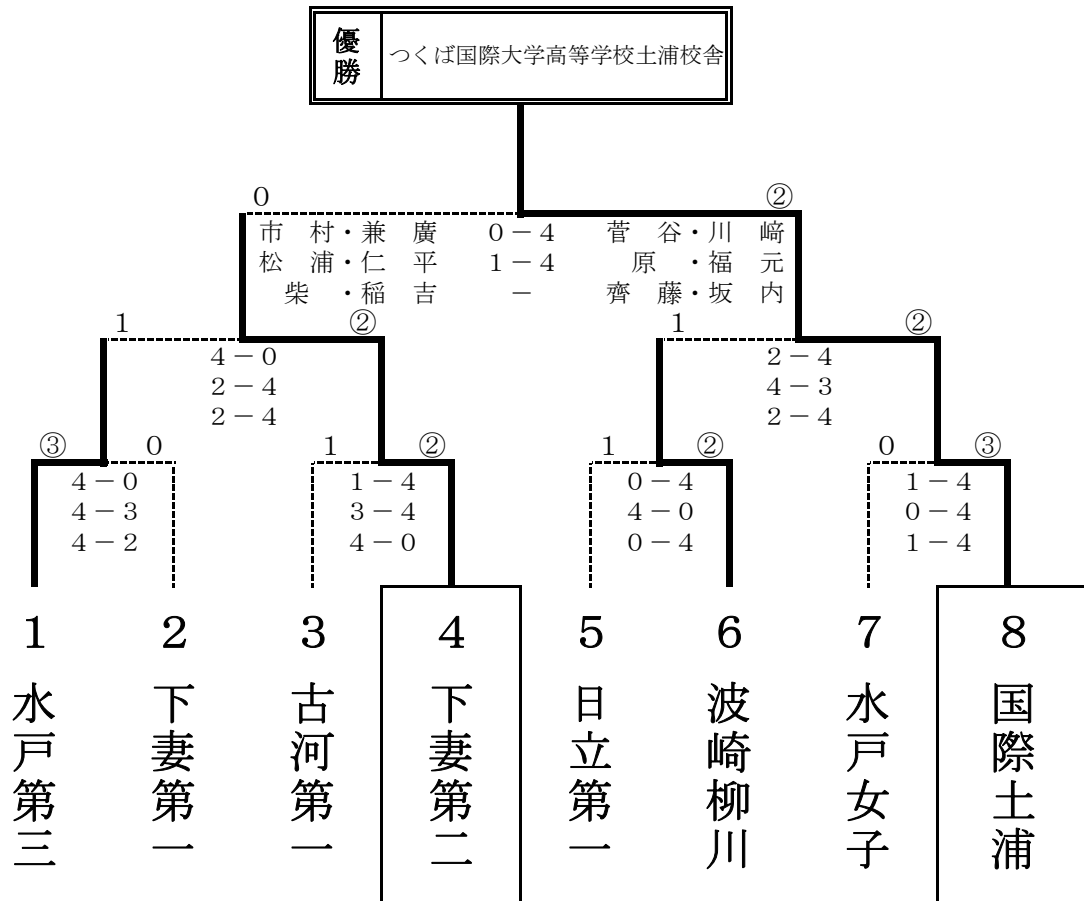

平成19年度 茨城県高等学校ソフトテニスインドア大会  
兼 第33回関東高等学校団体選抜ソフトテニス大会茨城県予選会

平成19年12月15日(土)  
ひたちなか市総合運動公園体育館

女子団体

1回戦

水戸第三	下妻第一	古河第一	下妻第二	日立第一	波崎柳川	水戸女子	国際土浦
倉田・上野 4-0	佐藤・新井	染谷・石川 1-4	柴・稲吉	柴田・荻田 0-4	坪井・境川	瀧元・磯部 1-4	菅谷・川崎
西宮・宇佐美綾 4-3	草間・国府田	初見・倉持 3-4	松浦・仁平	内山・蛭田 4-0	浅妻・笹脇	田中・山崎 0-4	齊藤・福元
鈴木・宇佐美栞 4-2	有常・初見	関根・森下 4-0	市村・兼廣	越塚・赤津 0-4	岩瀬・松島	藤原・磯崎 1-4	原・坂内

準決勝

水戸第三	下妻第二
倉田・上野	川崎・平尾
	4-0
勝村・塚田	柴・稲吉
	2-4
鈴木・宇佐美栞	松浦・仁平
	2-4

波崎柳川	国際土浦
坪井・境川	菅谷・川崎
	2-4
岩瀬・松島	原・坂内
	4-3
小峰・石津	齊藤・福元
	2-4

※本大会の上位2校は、茨城県代表として関東高等学校選抜ソフトテニス大会に出場します  
※本大会の出場チームは、10月に行われた県高校新人大会の上位8チームです