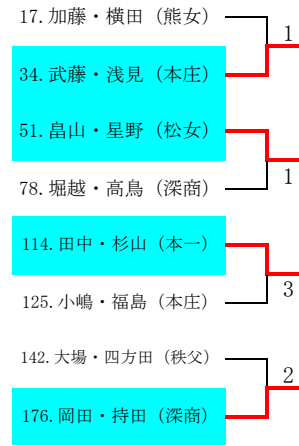

敗者復活2次戦

敗者復活3次戦