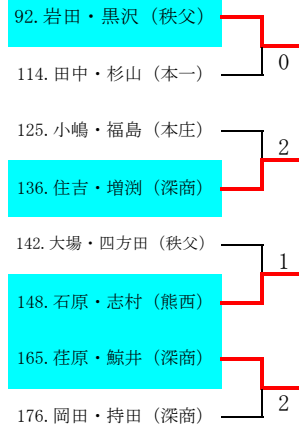

敗者復活1次戦

敗者復活2次戦

敗者復活3次戦