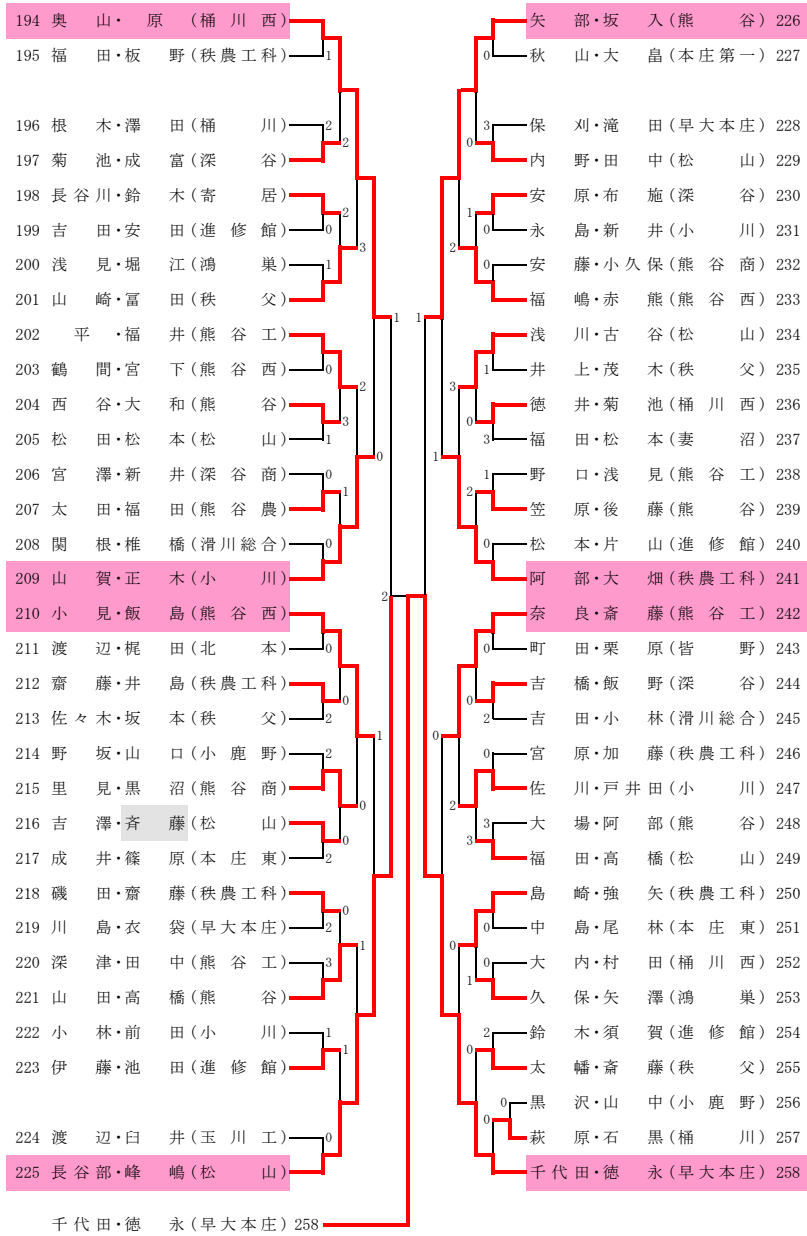

【枠外】
土屋・塚越(熊谷)
秋吉・足立(松山)
松浦・石田(熊谷工)
佐々木・市川(松山)

予選上位36ペアと枠外4ペアが
関東大会県予選に出場

決勝 34 菅谷・霜田(熊谷工) ④-2 中野・森田(秩農工科) 82
1-④ 千代田・徳永(早大本庄) 258

<敗者復活戦>