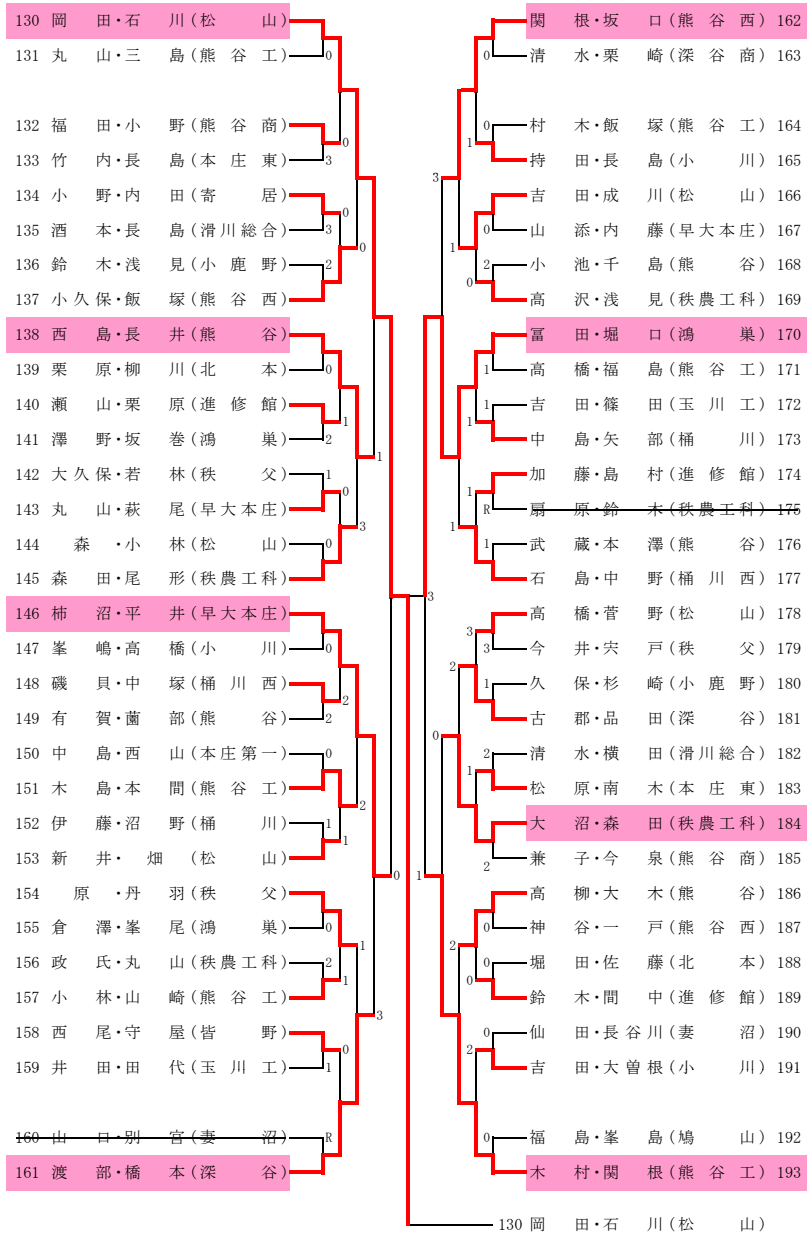

【枠外】
土屋・塚越(熊谷)
秋吉・足立(松山)
松浦・石田(熊谷工)
佐々木・市川(松山)

予選上位36ペアと枠外4ペアが
関東大会県予選に出場

決勝 34 菅谷・霜田(熊谷工) ④-2 中野・森田(秩農工科) 82
1-④ 千代田・徳永(早大本庄) 258

<敗者復活戦>