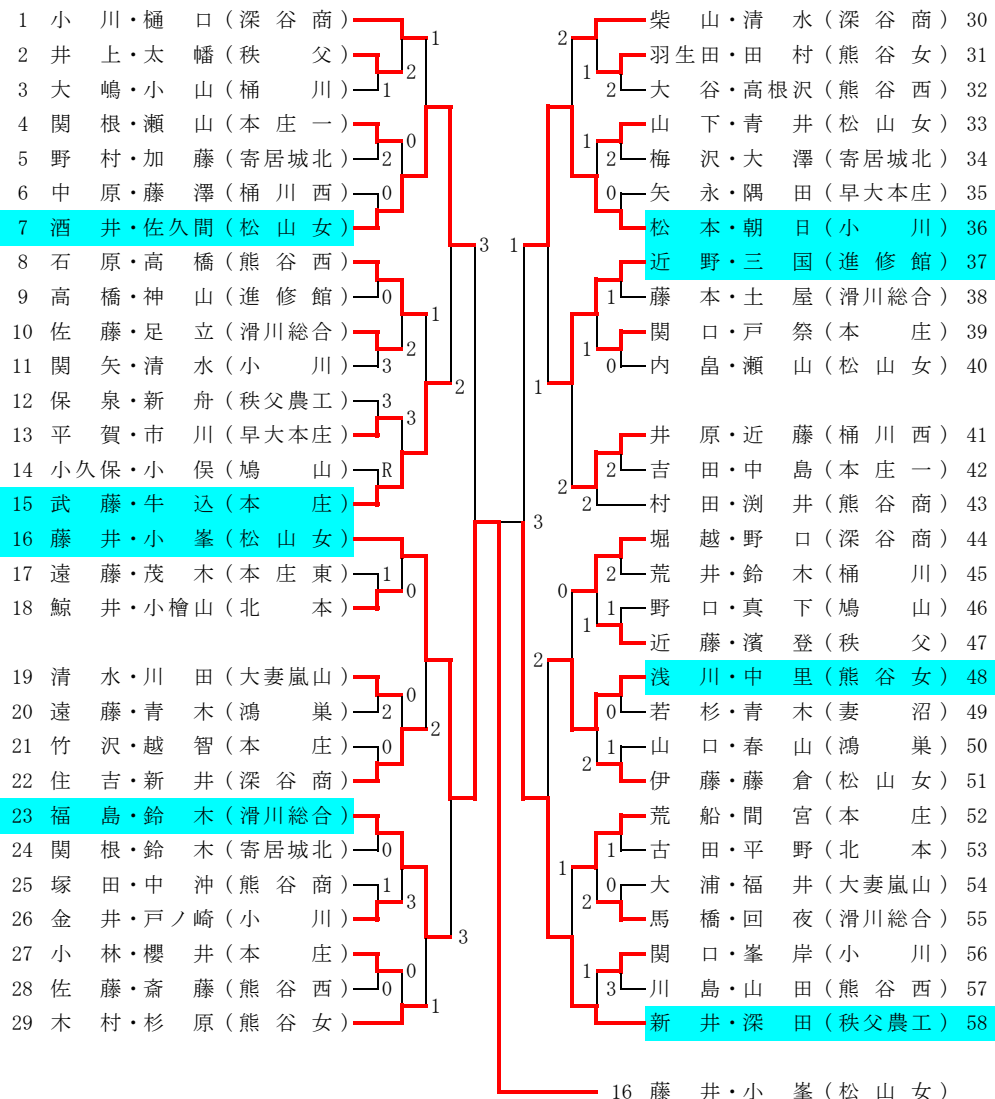

平成20年度 新人大会北部地区予選 女子個人戦の部

平成20年9月21日(日) 熊谷運動公園 庭球場

敗者戦1次

敗者戦2次