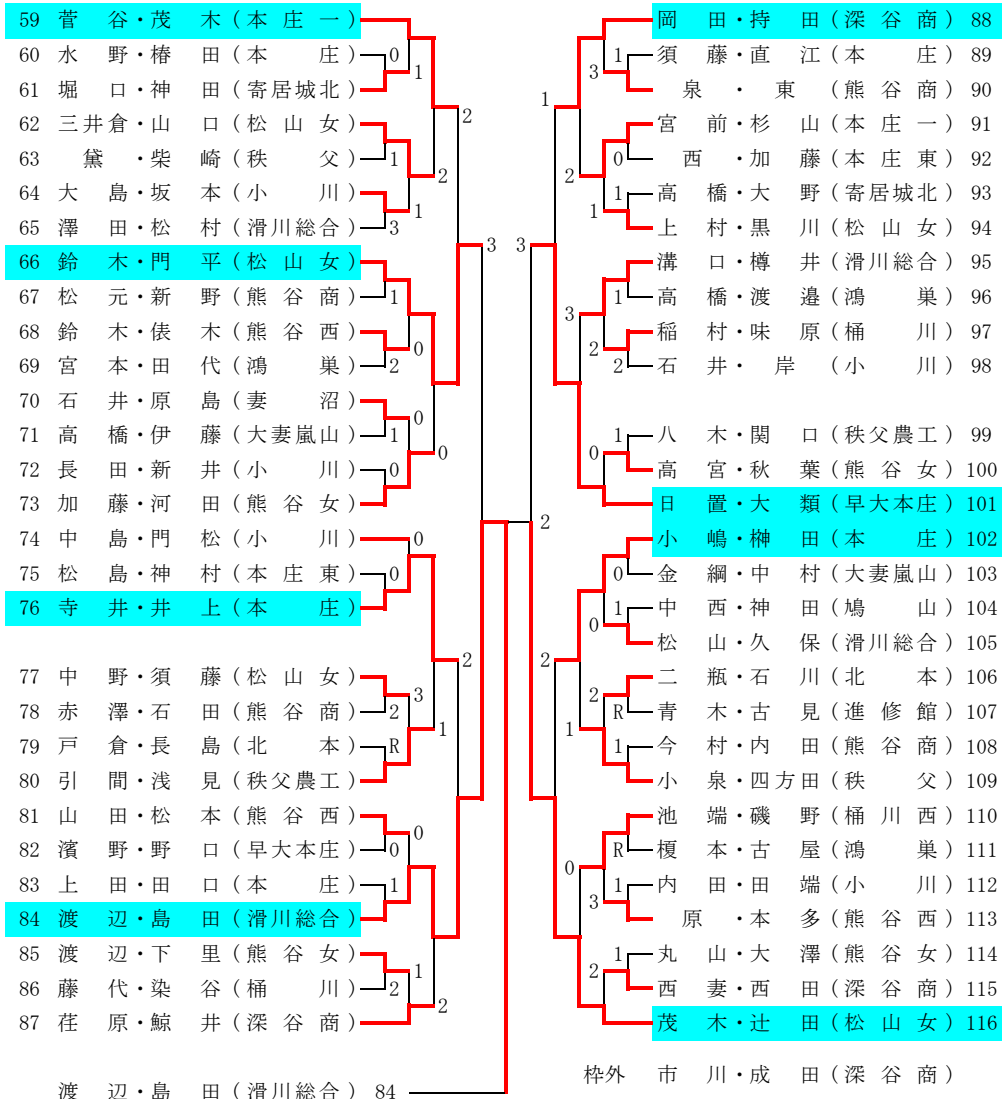

平成20年度 新人大会北部地区予選 女子個人戦の部

平成20年9月21日(日) 熊谷運動公園 庭球場

敗者戦1次

敗者戦2次