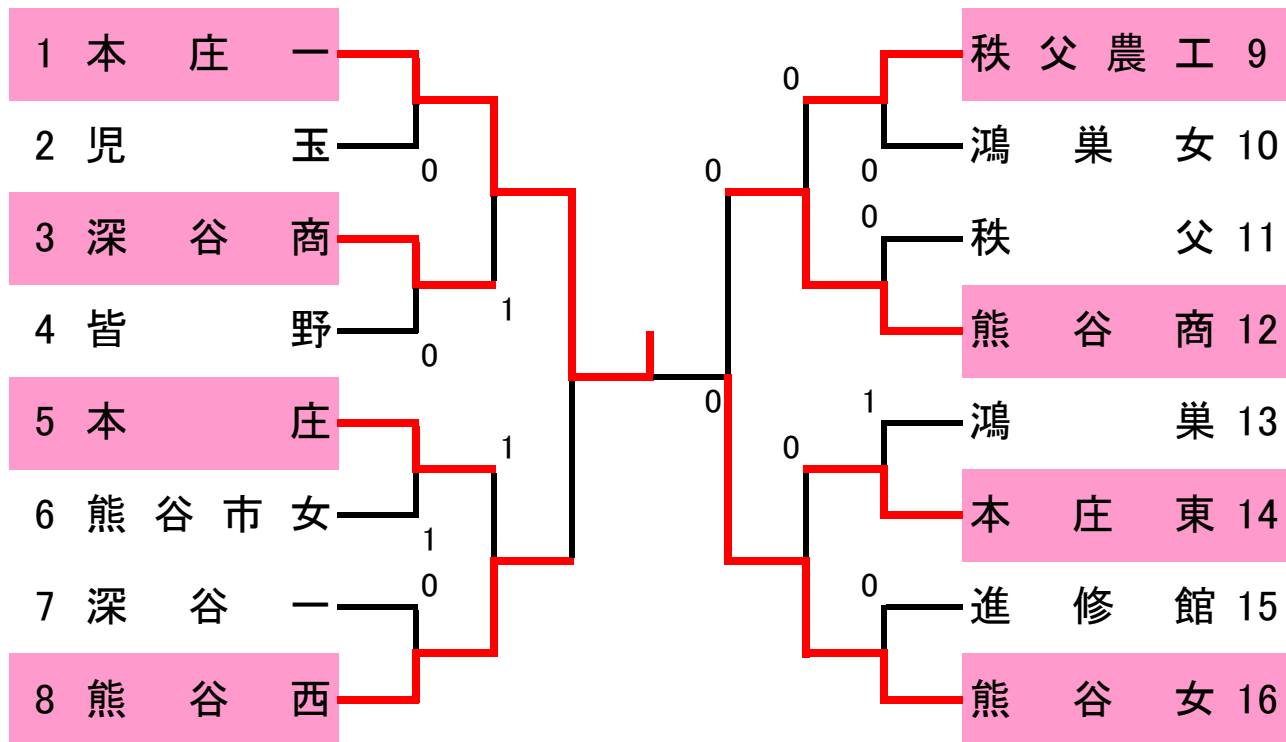

平成16年度 埼玉県ソフトテニス新人大会 北部地区予選会  
女子団体の部

平成16年9月21日 熊谷運動公園

3・4位決定戦

準決勝	本庄一 ②-1	熊谷西
	伊丹・小泉 ④-1	富岡・掛川
	吉田・鈴木 1-④	白田・長島
	菅谷・岡野 ④-2	日高・木田

熊谷商 0-②	熊谷女
浅見・赤坂 1-④	岩崎・本多
北條・渡辺 1-④	松本・戸田
北・近藤	小池・土橋

決勝	本庄一 ②-0	熊谷女
	伊丹・小泉 ④-1	小池・土橋
	吉田・鈴木 ④-2	松本・戸田
	菅谷・岡野	岩崎・本多