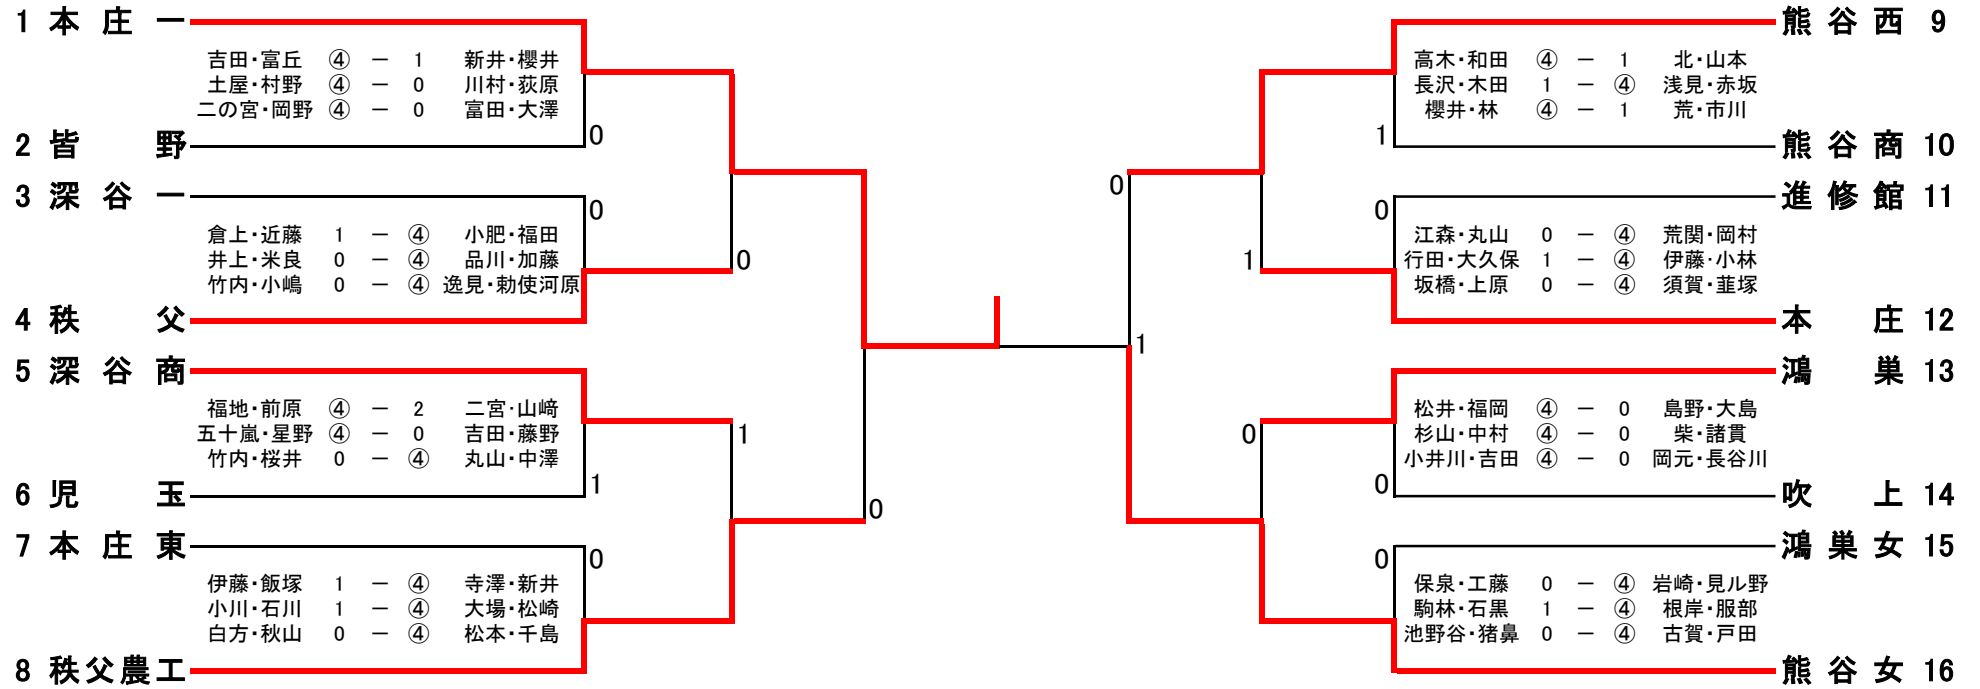

平成15年度 新人大会県北予選 女子団体の部

平成15年9月16日 熊谷運動公園

[準々決勝]

本庄一	吉田・富丘 ④ - 0	小肥・福田	秩父
	土屋・村野 ④ - 2	品川・加藤	
	若園・木村 -	逸見・勅使河原	
深谷商	福地・前原 ④ - 1	加藤・町田	秩父農工
	竹内・桜井 0 - ④	寺澤・新井	
	五十嵐・星野 2 - ④	松本・千島	
熊谷西	高木・和田 ④ - 0	須賀・葦塚	本庄
	櫻井・林 2 - ④	荒関・岡村	
	白田・松村 ④ - 1	伊藤・小林	
鴻巣	松井・福岡 0 - ④	根岸・服部	熊谷女
	杉山・中村 1 - ④	埴岡・松本	
	黒澤・高橋 -	古賀・戸田	

[準決勝] 本庄一 吉田・富丘 ④ - 3 寺澤・新井 秩父農工

	土屋・村野 ④ - 0	加藤・町田	
	若園・木村 -	大場・千島	
熊谷西	高木・和田 3 - ④	古賀・戸田	熊谷女
	櫻井・林 0 - ④	根岸・服部	
	白田・松村 -	岩崎・見儿野	

[決勝] 本庄一 若園・木村 1 - ④ 根岸・服部 熊谷女

	土屋・村野 ④ - 1	岩崎・見儿野	
	吉田・富丘 ④ - 3	古賀・戸田	

[3位決定戦]